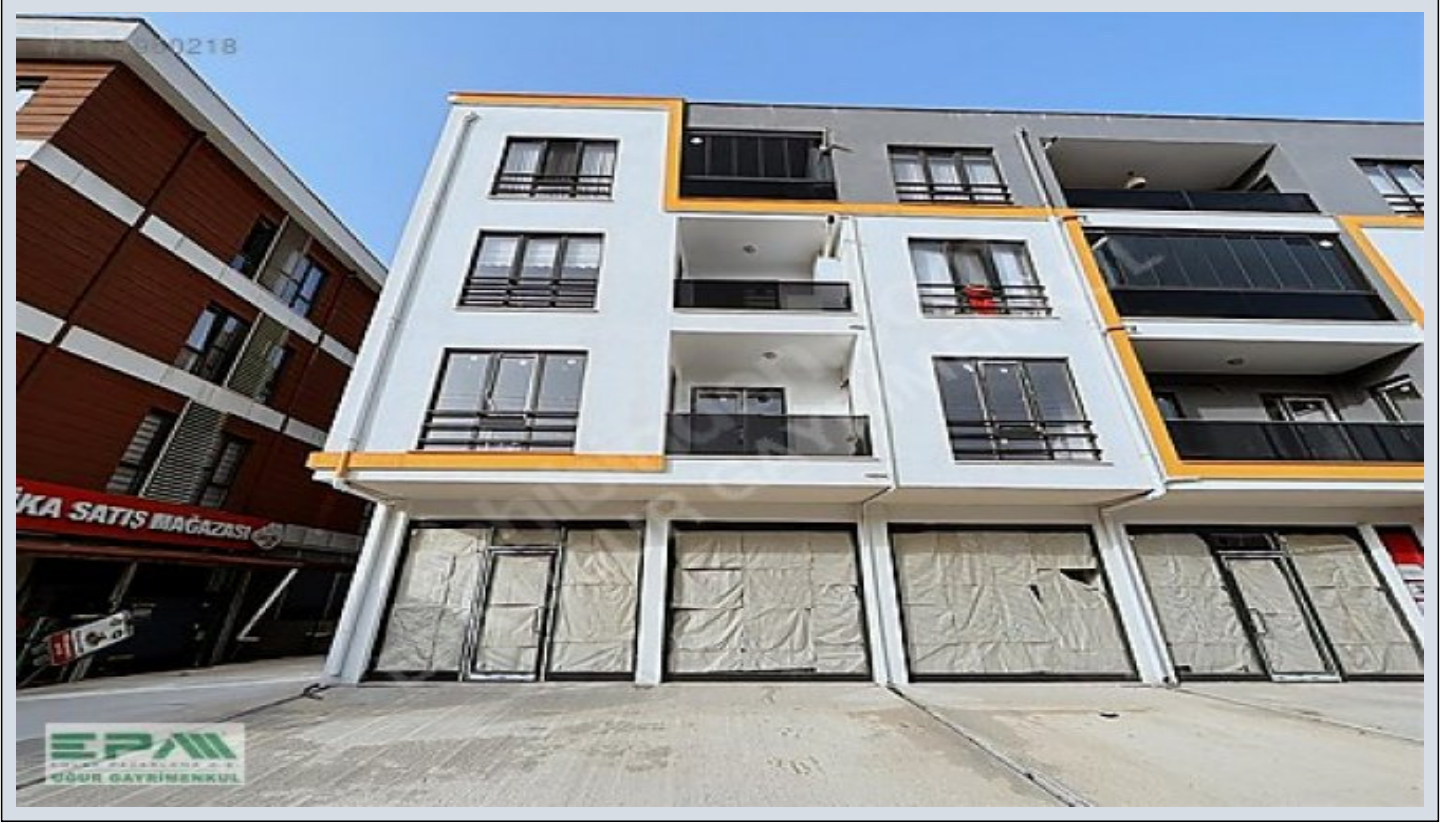

EPA UĞURDAN ADALET SARAYI KARŞISI SATILIK EBEVEYN BANYOLU 3+1
Düzce / Merkez

Satılık - Apartman Dairesi 3,600,000 TL | 165 m2 Düzce / Merkez

Oda Sayısı : 3
Salon Sayısı : 1
Banyo Sayısı : 3
Yapının Durumu : Sıfır
Kullanım Durumu : Boş
Isıtma : Kombi
Yakıt Tipi : Doğalgaz
Bulunduğu Kat : 1
Bina Kat Sayısı : 3
İnşa Yılı : 2025
Peşinat : 0 TL
Yapının Yönü : Güney
Batı
Aidat : 0 TL
Tapu Durumu : Kat Mülkiyetli Tapu
Kira Getirisi : 0
Tapu Ada :
Tapu - Parsel :
Krediye Uygun : Evet

İlan No:f-1067343-44 Ref.No:562987

- * İç Özellikler : Boyalı, Çelik Kapı, Duşakabin, Görüntülü Diafon,
- * Bina : Isı Yalıtım, PVC Dograma,
- * Çevre Bilgisi : Alışveriş Merkezi, Market, Oyun Parkı, Polis Merkezi, Semt Pazarı,
- * Site : Spor Salonu,
- * Konum : Şehir Manzaralı, Minibüs Caddesine Yakın,