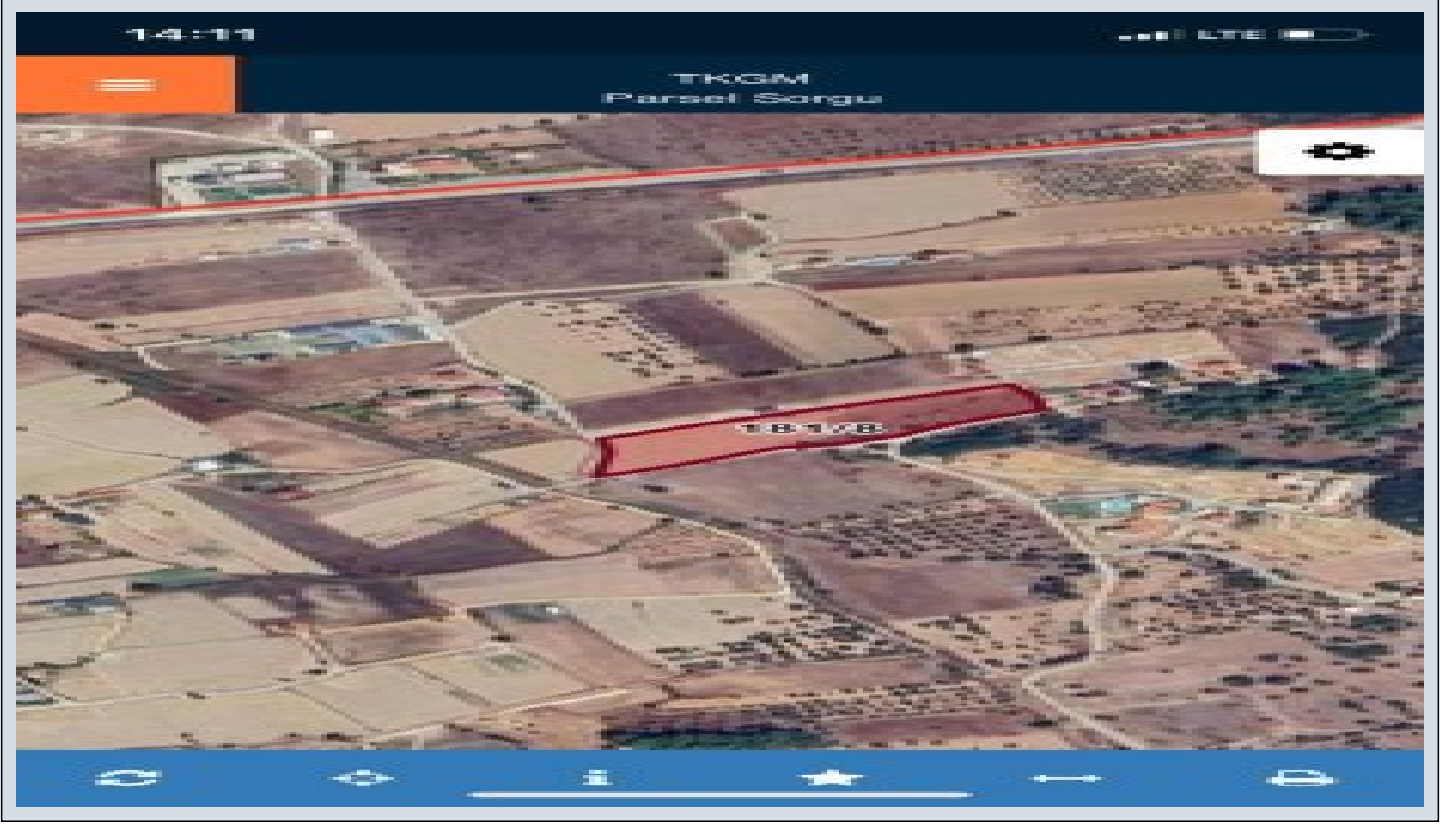

Urla Zeytinler de çevre yoluna yakın harika konumda tarla İzmir / Urla

Satılık - Tarla 27,500,000 TL | 10,437 m2 İzmir / Urla

Krediye Uygun : Evet
Taban İnşaat Alanı : 0
Kaks (Emsal) :
Taks :
Gabari :
Metrekare Birim fiyatı : 0 TL
Tapu Durumu : Müstakil Parsel

İlan No:f-872967-225 Ref.No:584122

- * Konum : Dođa Manzaralı, Otobana Yakın, Toplu Ulaşımaya Yakın, Minibüs Caddesine Yakın,
- * Alt Yapı : Elektrik hattı, Su Hattı, Yolu Açılmış,

Urla Zeytinler de * 10.437 m2 *önden 72 m2 yandan 217m2 yola cepheli dikdörtgen arazimiz *eski Çeşme yoluna 300 m *çevre yoluna 1,5 km dir *9-10 adet zeytin ağacı vardır *Urla merkeze 24 km *Çeşme merkeze 29 km mesafededir *müstakil topludur *Perdix şarapçılığın tam karşısında kalan arazimiz yarımadaanın gelişen bölgesinde yatırım için bir fırsattır. NİHAL CİHAN EPA İNCİ / URLA Gayrimenkul danışmanı 0 533 202 24 12 Bu ilan Emlak Asistanım CRM Programı tarafından otomatik entegre edilmiştir.*