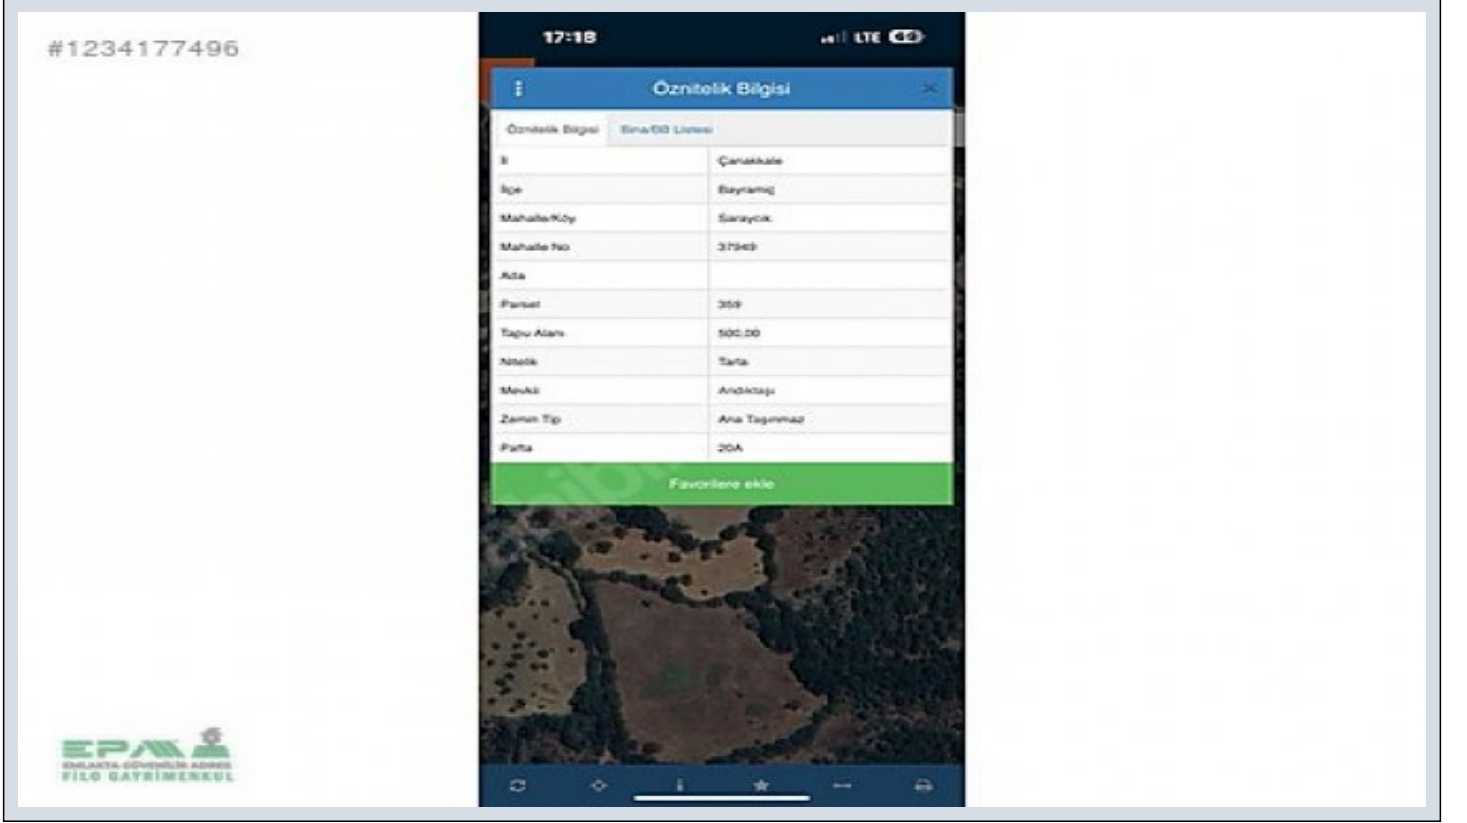

ÇANAKKALE BAYRAMIÇ SARAYKÖYDE SATILIK 500 M2 DOĞA MANZARALI Çanakkale / Bayramiç

Satılık - Tarla 750,000 TL | 500 m2 Çanakkale / Bayramiç

Krediye Uygun : Evet
Taban İnşaat Alanı : 0
Kaks (Emsal) :
Taks :
Gabari :
Tapu Durumu : Müstakil Parsel
Tapu Ada :
Tapu - Parsel : 359