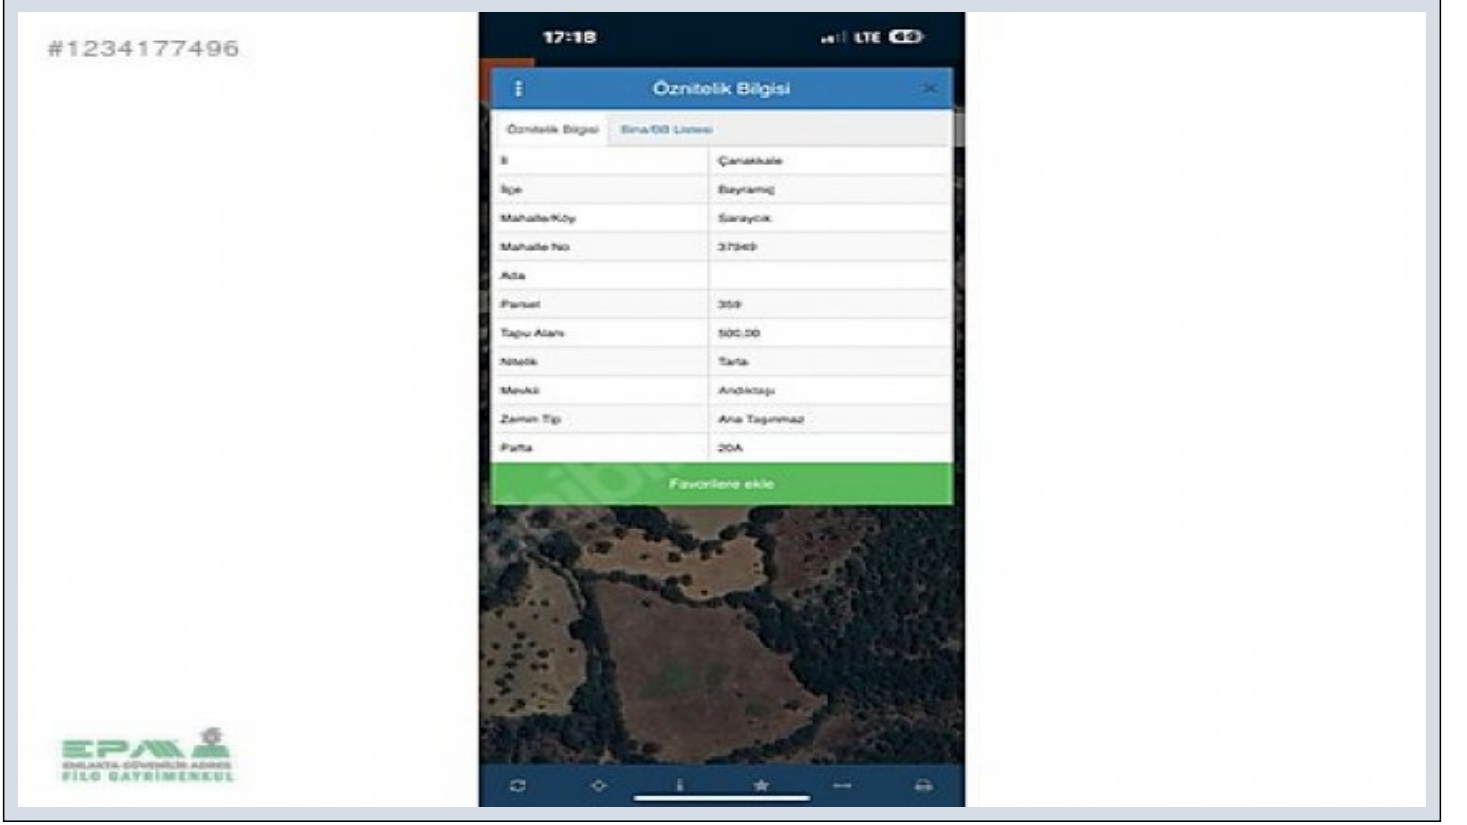

ÇANAKKALE BAYRAMIÇ SARAYKÖYDE SATILIK 500 M2 DOĞA MANZARALI Çanakkale / Bayramiç

Satılık - Tarla 750,000 TL | 500 m2 Çanakkale / Bayramiç

Krediye Uygun : Evet
Taban İnşaat Alanı : 0
Kaks (Emsal) :
Taks :
Gabari :
Tapu Durumu : Müstakil Parsel
Tapu Ada :
Tapu - Parsel : 359