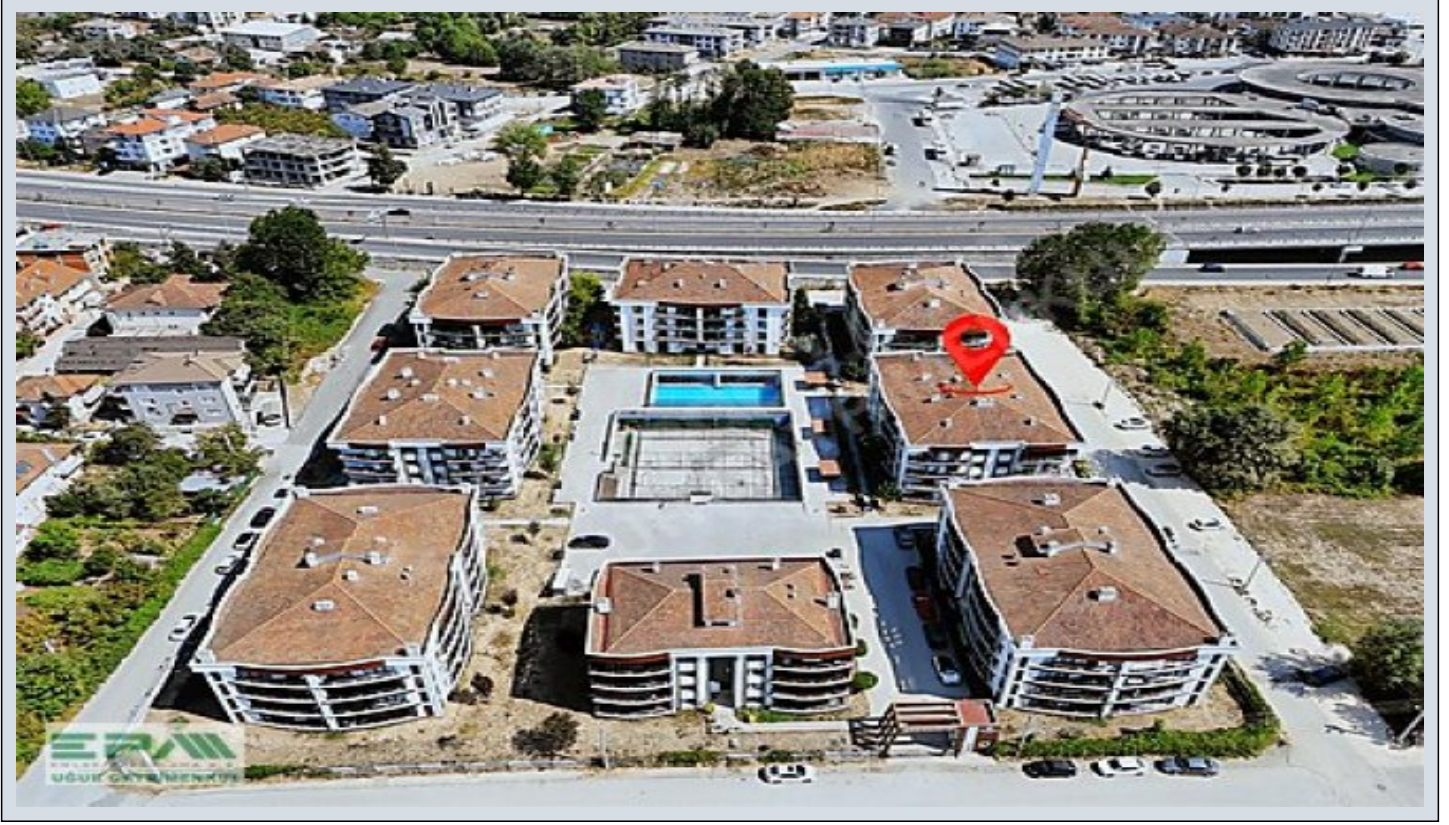

| EPA UĞUR DÜZCE | DARICI HAVUZLU SİTE İÇİ SATILIK 3+1 DAİRELER Düzce / Merkez

Satılık - Apartman Dairesi 3,750,000 TL | 160 m2 Düzce / Merkez

Oda Sayısı : 3
Salon Sayısı : 1
Banyo Sayısı : 2
Yapının Durumu : İkinci El
Kullanım Durumu : Boş
Isıtma : Kombi
Yakıt Tipi : Doğalgaz
Bulunduğu Kat : Zemin
Bina Kat Sayısı : 4
İnşa Yılı : 2020
Peşinat : 0 TL
Yapının Yönü : Kuzey
Doğu
Aidat : Güney
0 TL
Tapu Durumu : Kat Mülkiyetli Tapu
Kira Getirisi : 0
Tapu Ada :
Tapu - Parsel :

İlan No:f-1067343-179 Ref.No:625437

- * İç Özellikler : ADSL, Ahşap Doğrama, Boyalı, Çelik Kapı, Duşakabin, Gömme Dolap,
- * Bina : Isı Yalıtım, PVC Dograma,
- * Çevre Bilgisi : Alışveriş Merkezi, Market, Oyun Parkı, Polis Merkezi, Semt Pazarı,
- * Site : Spor Salonu,
- * Konum : Doğa Manzaralı, Şehir Manzaralı, Minibüs Caddesine Yakın,

EPA UĞUR`DAN DÜZCE DARICI MAHALLESİ HAVUZLU SİTE İÇİ SATILIK 3+1 DAİRELER SİTE ÖZELLİKLERİ
□TOPLAM 9 BLOKTAN OLUŞMAKTADIR □HAVUZ □BASKETBOL SAHASI □FUTBOL SAHASI □VOLEYBOL SAHASI □ÇOCUK OYUN ALANLARI □SOSYAL ALANLAR □SİTE YÖNETİMİ □HARİKA PEYZAJ