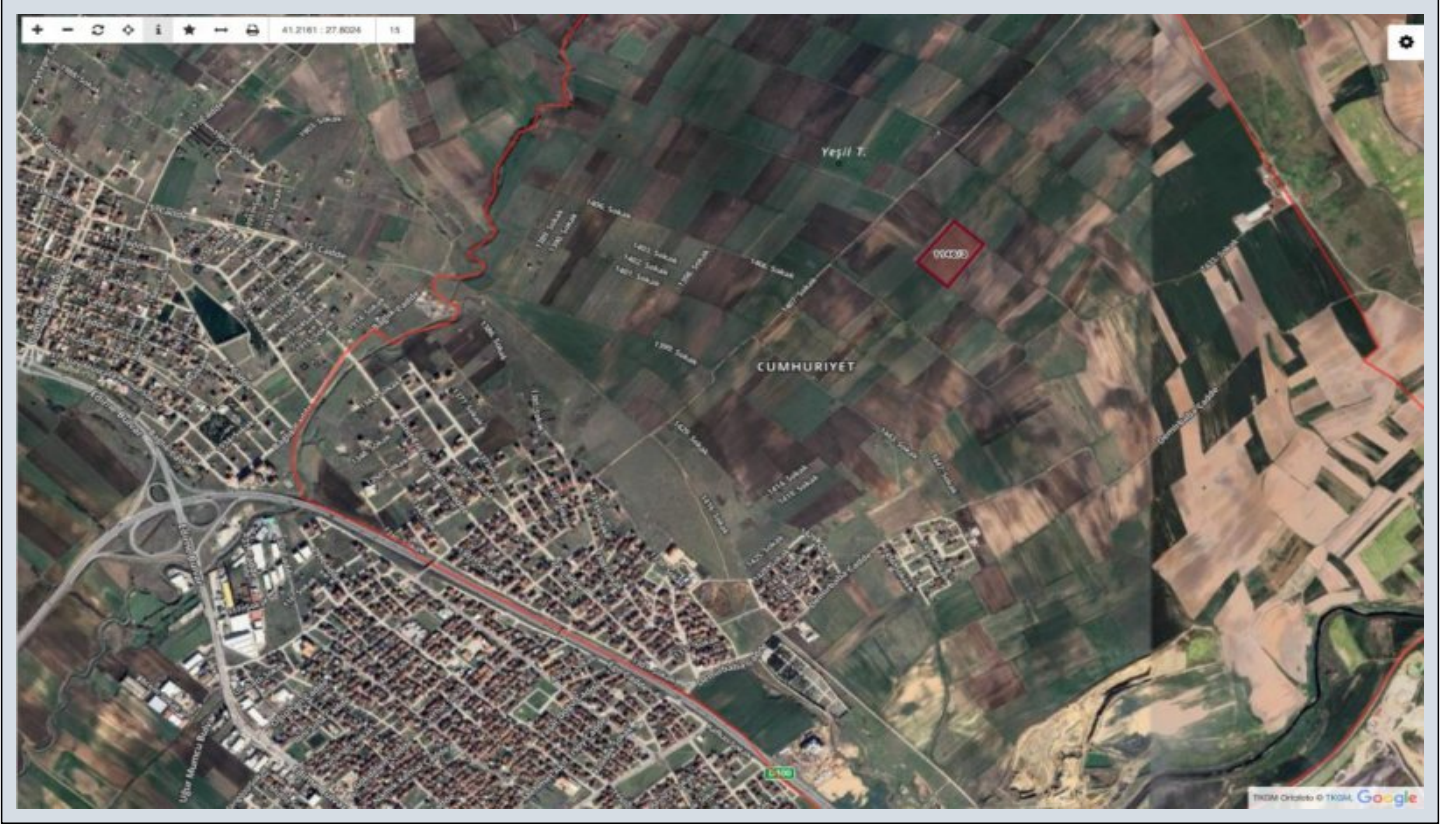

TEKİRDAĞ ERGENE YENİ DEVLET HASTANESİ YAKINI 31.625 m2 TARLA ! Tekirdağ / -

Satılık - Tarla 35,000,000 TL | 31,625 m2 Tekirdağ / -

Takas Yapılır :	Evet
Krediye Uygun :	Evet
Taban İnşaat Alanı :	0
Kaks (Emsal) :	
Taks :	
Gabari :	
Tapu Durumu :	Müstakil Parsel
Tapu Ada :	1.146
Tapu - Parsel :	3

- * Konum : Doğa Manzaralı, Şehir Manzaralı,
- * Alt Yapı : Parselli, Yolu Açılmış,

Tekirdağ / Ergene / Cumhuriyet – Satılık 31.625,26 m²; Tarla EPA Filo Gayrimenkul Taşınmaz Ticareti Yetki Belge No: 5901117 Tek Yetkili Emlak Danışmanı: Yiğitcan Serdaroğlu – 0 555 035 59 59 Ergene bölgesinde, hızla değer kazanan bir lokasyonda yer alan 31.625,26 m²; yüzölçümüne sahip tarla satışa sunulmuştur. Taşınmazın kadastral yolu mevcut olup, ana yola yalnızca 200 metre mesafededir. Konum ve Ulaşım Bilgileri Çorlu Çevre Yolu ve Yeni Ergene Devlet Hastanesi’ne: 2 km Velimeşe Organize Sanayi Bölgesi’ne: 3 km Çorlu Merkez’e: 4 km Avrupa Otoyolu (TEM)’na: 5 km Avrupa Serbest Bölgesi’ne: 5,2 km Mülkiyet Bilgileri Tüm hissedarlar satışa onay vermiş olup, alıcı tek tapu sahibi olacaktır. Satış işlemi hemen gerçekleştirilebilir. Öne Çıkan Özellikler Ulaşım arterlerine ve sanayi bölgelerine yakınlığı Gelişen lokasyonu ile yüksek yatırım potansiyeli Ergene bölgesinde geleceğe değer kazandıran yatırımlar arasında yer almak isteyenler için ideal bir fırsattır. Detaylı bilgi ve randevu için, EPA Filo Gayrimenkul Emlakta Güvenilir Adres.. Taşınmaz Ticareti Yetki Belge No: 5901117 Tek Yetkili Emlak Danışmanı: Yiğitcan Serdaroğlu – 0 555 035 59 59 Bu ilan Emlak Asistanım CRM Programı tarafından otomatik entegre edilmiştir.*