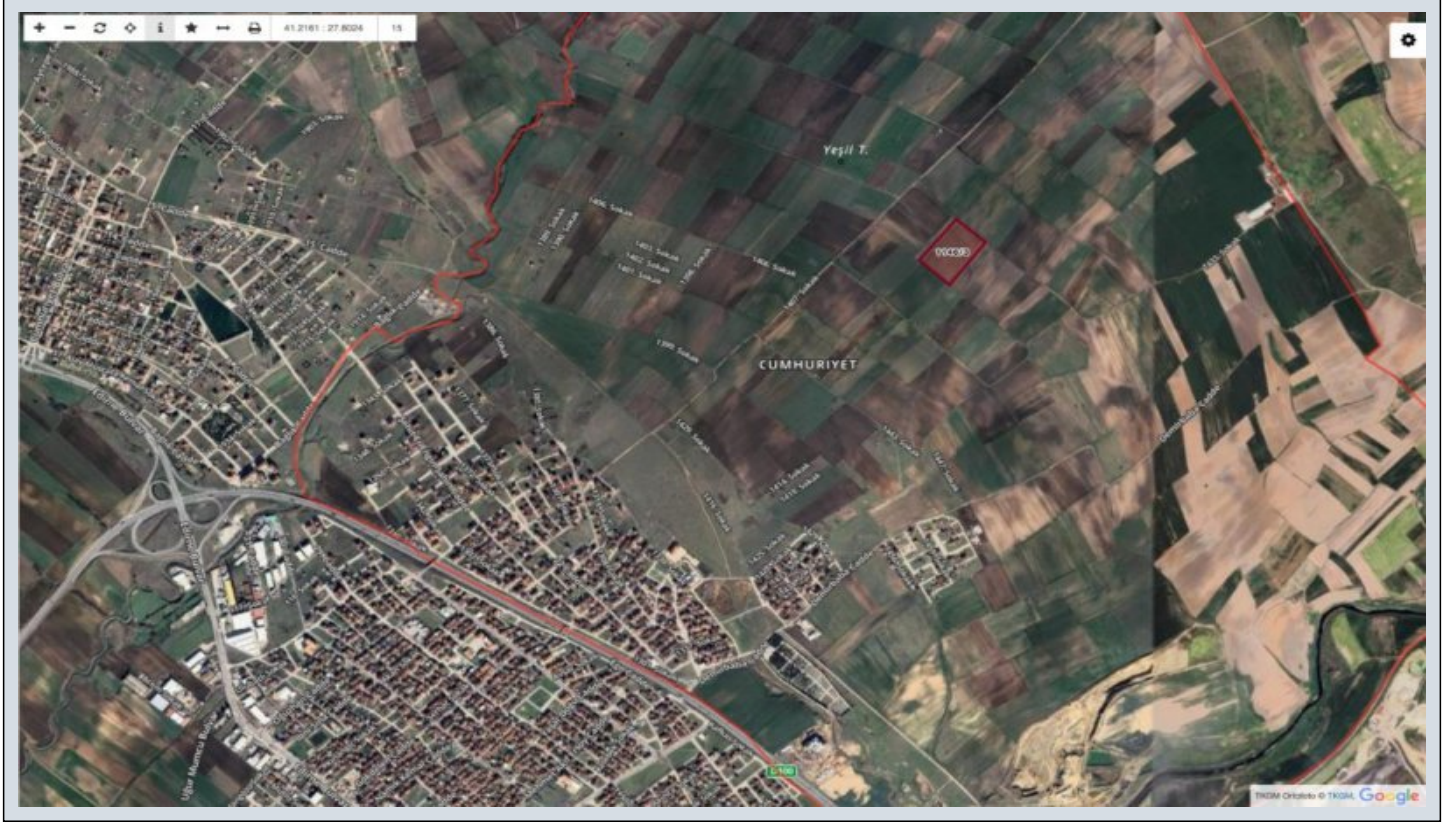

TEKİRDAĞ ERGENE YENİ DEVLET HASTANESİ YAKINI 31.625 m2 TARLA ! Tekirdağ / -

Satılık - Tarla 35,000,000 TL | 31,625 m2 Tekirdağ / -

Takas Yapılır : Evet
Krediye Uygun : Evet
Taban İnşaat Alanı : 0
Kaks (Emsal) :
Taks :
Gabari :
Tapu Durumu : Müstakil Parsel
Tapu Ada : 1.146
Tapu - Parsel : 3

- * Konum : Doğa Manzaralı, Şehir Manzaralı,
- * Alt Yapı : Parselli, Yolu Açılmış,

Tekirdağ / Ergene / Cumhuriyet – Satılık 31.625,26 m²; Tarla EPA Filo Gayrimenkul Taşınmaz Ticareti Yetki Belge No: 5901117 Tek Yetkili Emlak Danışmanı: Yiğitcan Serdaroğlu – 0 555 035 59 59 Ergene bölgesinde, hızla değer kazanan bir lokasyonda yer alan 31.625,26 m²; yüzölçümüne sahip tarla satışa sunulmuştur. Taşınmazın kadastral yolu mevcut olup, ana yola yalnızca 200 metre mesafededir. Konum ve Ulaşım Bilgileri Çorlu Çevre Yolu ve Yeni Ergene Devlet Hastanesi’ne: 2 km Velimeşe Organize Sanayi Bölgesi’ne: 3 km Çorlu Merkez’e: 4 km Avrupa Otoyolu (TEM)’na: 5 km Avrupa Serbest Bölgesi’ne: 5,2 km Mülkiyet Bilgileri Tüm hissedarlar satışa onay vermiş olup, alıcı tek tapu sahibi olacaktır. Satış işlemi hemen gerçekleştirilebilir. Öne Çıkan Özellikler Ulaşım arterlerine ve sanayi bölgelerine yakınlığı Gelişen lokasyonuyla yüksek yatırım potansiyeli Ergene bölgesinde geleceğe değer kazandıran yatırımlar arasında yer almak isteyenler için ideal bir fırsattır. Detaylı bilgi ve randevu için, EPA Filo Gayrimenkul Emlakta Güvenilir Adres.. Taşınmaz Ticareti Yetki Belge No: 5901117 Tek Yetkili Emlak Danışmanı: Yiğitcan Serdaroğlu – 0 555 035 59 59 Bu ilan Emlak Asistanım CRM Programı tarafından otomatik entegre edilmiştir.*