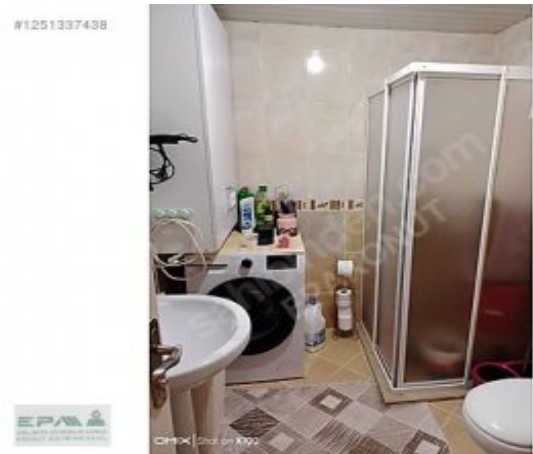

İlan No:f-889347-21 Ref.No:632729