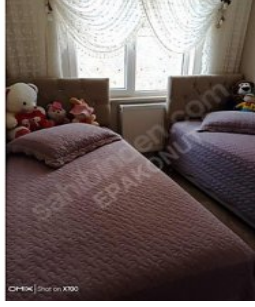

#1251337438