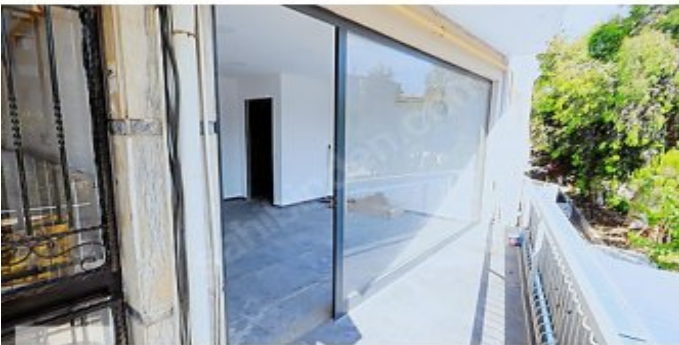

EPA

#1262357063