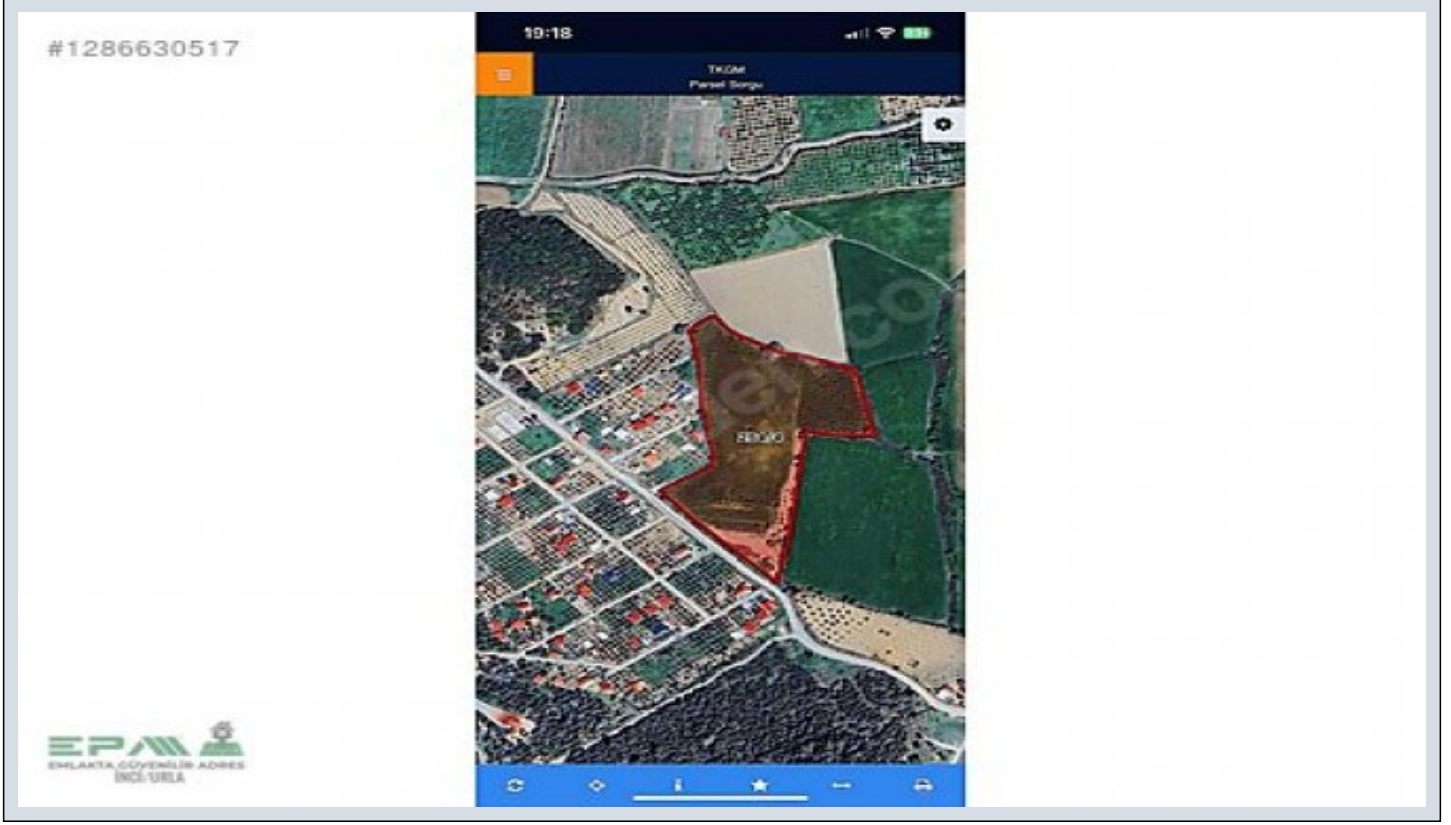

## Seferihisar Düzcede Yatırım Fırsatı İzmir / Seferihisar

Satılık - Tarla 120,000,000 TL | 23,825 m2 İzmir / Seferihisar

Takas Yapılır : Evet  
Krediye Uygun : Evet  
Taban İnşaat Alanı : 0  
Kaks (Emsal) :  
Taks :  
Gabari :  
Tapu Durumu : Müstakil Parsel  
Tapu Ada : 254  
Tapu - Parsel : 4

İlan No:f-872967-254 Ref.No:635613

---

Seferihisar Düzcede İmar Uygulama Alanında Bulunan Tarlamız ,Turizm Yoluna Sıfır Cephede Bulunmakta Olup ,Sığacık Marinaya 10 Dakika Mesafededir Bölgenin Muhteşem Koylarına ,Sadece Araç İle 15 Dakika Uzaklıktadır Yatırımcıların Çok Yakından Takip Ettiği Bir Lokasyonda Olup Urla Merkeze Sadece 20 Dakika Mesafededir Kısmen Takas Tekliflerine Açıktır Elektrik ve Su Mevcuttur Bu ilan Emlak Asistanım CRM Programı tarafından otomatik entegre edilmiştir.\*