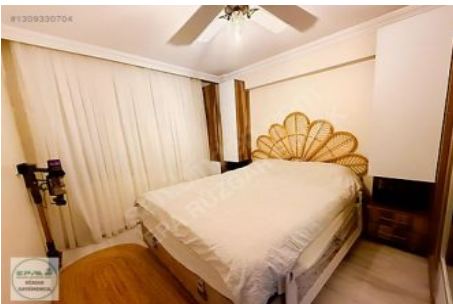

#1309330704