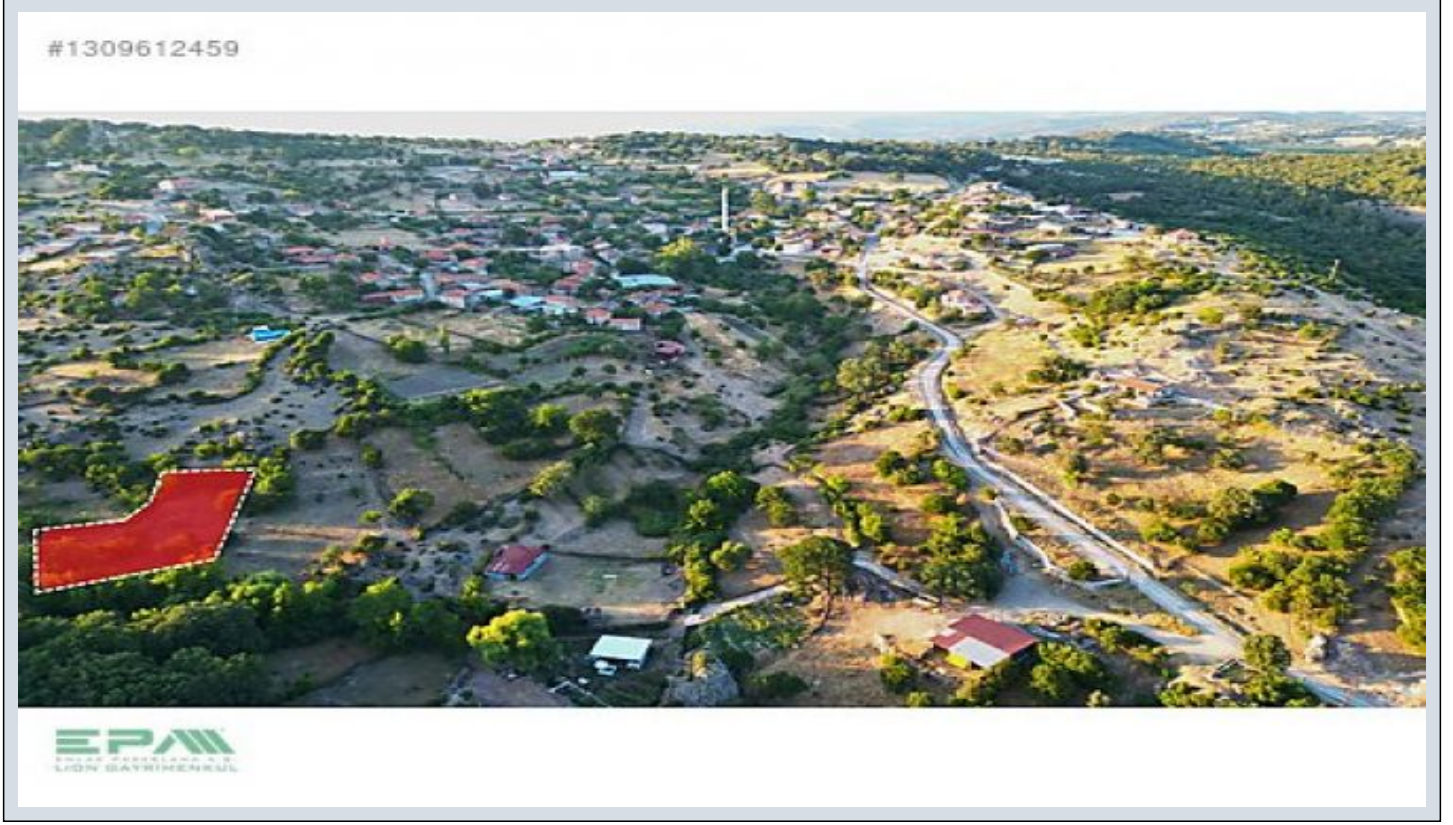

AYVACIK KÜÇÜKHUSUNda KÖY İÇİ İMAR SINIRINA 10 METRE Çanakkale /  
Ayvacık

Satılık - Bahçe 2,500,000 TL | 1,364 m2 Çanakkale / Ayvacık

Taban İnşaat Alanı : 0  
Kaks (Emsal) :  
Taks :  
Gabari :  
Tapu Durumu : Müstakil Parsel  
Tapu Ada : 167  
Tapu - Parsel : 6

مءءء:649007 مءءء:ف-1056696-92 مءءء:ف-1056696-92

- \* Konum : Doęa Manzaralı,
- \* Alt Yapı : Parselli,

EMLAK PAZARLAMA A.Ş EPA LION GAYRİMENKUL RECEP OLGUN` dan AYVACIK / KÜÇÜKHUSUN KÖYÜ&rsquo;NDE YATIRIMLIK FIRSAT! 1.364m<sup>2</sup>; müstakil tapulu (hisseli deęil) TARLA DEęİL BAHÇE NİTELİKLİDİR Köy içi imarına sadece 10 metre mesafede Köy merkezine 300 metre Baraj manzaralı, doęayla iç içe huzurlu çevre Her mevsim deęişen doęasıyla eşsiz bir yaşam alanı Köy merkezine yürüme mesafesinde Ulaşım kolaylığı: &nbsp;&bull; Ayvacık: 12 km &nbsp;&bull; Assos & Kadirga Plajı: 27 km &nbsp;&bull; Çanakkale Merkez: 78 km Sessiz, temiz ve sakin konumu sayesinde hem yatırım hem de gelecekte yapılaşma için kaçırılmayacak bir arsa! DETAYLI BİLGİ ve RANDEVU İÇİN 0532 694 19 36 Bu ilan Emlak Asistanım CRM Programı tarafından otomatik entegre edilmiştir.\*