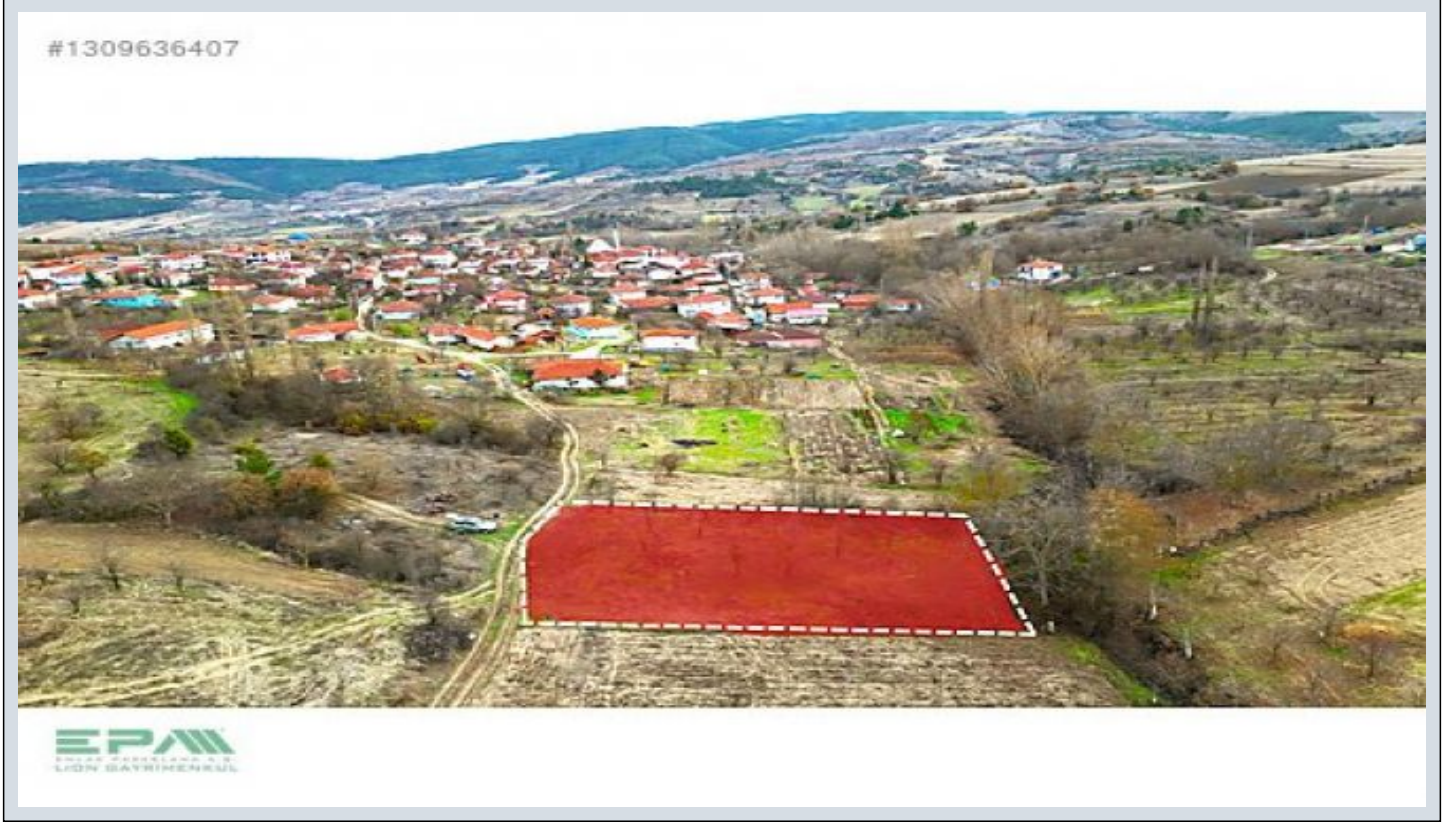

SAKARYA TARAKLI AKÇAPINAR KÖY İÇİ İMARLI YAPI YAPILABİLİR Sakarya / Taraklı

Satılık - Bahçe 2,250,000 TL | 1,329 m2 Sakarya / Taraklı

Taban İnşaat Alanı : 0
Kaks (Emsal) :
Taks :
Gabari :
Tapu Durumu : Müstakil Parsel
Tapu Ada : 103
Tapu - Parsel : 50

İlan No:f-1056696-93 Ref.No:649008

- * Konum : Doğa Manzaralı,
- * Alt Yapı : Parselli,

EMLAK PAZARLAMA A.Ş EPA LION GAYRİMENKUL RECEP OLGUN` dan SAKARYA TARAKLI AKÇAPINAR KÖY İÇİ İMARLI Arazinin içene kadar su çekilmiştir sadece abonelik yapılacaktır. Arazi yapı projesi yapılmış olup. Resmi süre dolmasından sebep proje otomatikman iptal oldu. Sağlık sebeplerinden dolayı yapı yapılamamıştır. Sağlık nedenlerinden dolayı satışa çıkarılmıştır. Kısmi araç takası olabilir. Unutmayın HIZLI OLAN KAZANIR.... DETAYLI BİLGİ İÇİN ARAYINIZ 0532 964 19 36 Bu ilan Emlak Asistanım CRM Programı tarafından otomatik entegre edilmiştir.*