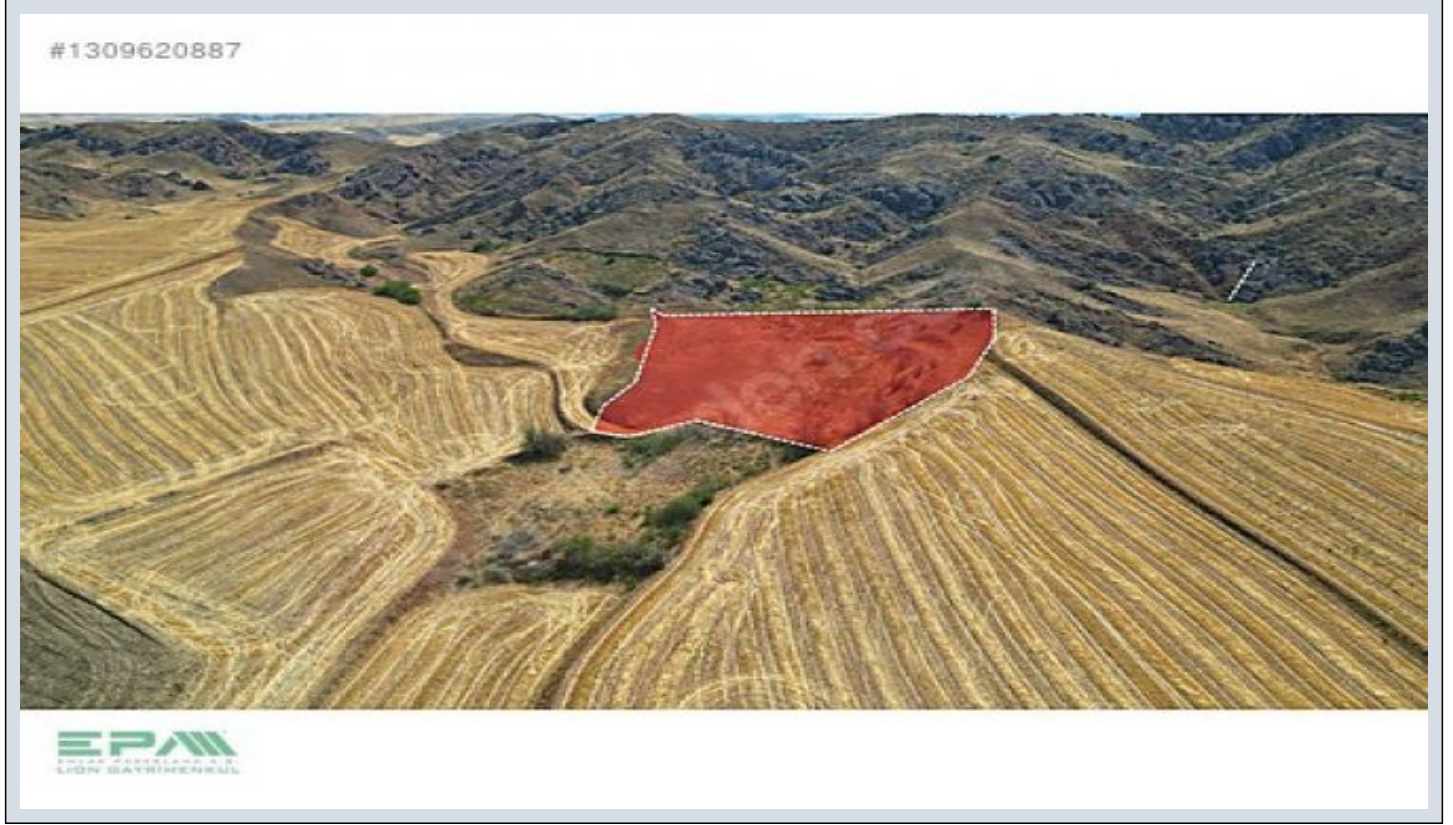

## ÇORUM SUNGURLU TİRKEŞ KÖYÜ 3.555 BAĞ NİTELİKLİ Çorum / Sungurlu

Satılık - Tarla 415,000 TL | 3,555 m2 Çorum / Sungurlu

Taban İnşaat Alanı : 0  
Kaks (Emsal) :  
Taks :  
Gabari :  
Metrekare Birim fiyatı : 117 TL  
Tapu Durumu : Müstakil Parsel  
Tapu Ada : 142  
Tapu - Parsel : 9

İlan No:f-1056696-96 Ref.No:649015

---

- \* Konum : Doğa Manzaralı,
- \* Alt Yapı : Parselli,

EMLAK PAZARLAMA A.Ş. EPA LION GAYRİMENKUL`den ÇORUM SUNGURLU TİRKEŞ`de KÖY YERLEŞİM ALANI İÇERİSİNDE KALMAKTA 3.555 m2 BAĞ NİTELİKLİ BİR MİKTAR BAĞ EKİLİDİR MÜSTAKİL TEK TAPU KÖYE 300 METRE MESAFEDE ULAŞIM YOLU MEVCUTTUR KIRIKKALE ÇORUM YOLUNA 6 KM MESAFEDEDİR. İSTANBUL`dan TAPU YAPILABİLİR Bu ilan Emlak Asistanım CRM Programı tarafından otomatik entegre edilmiştir.\*