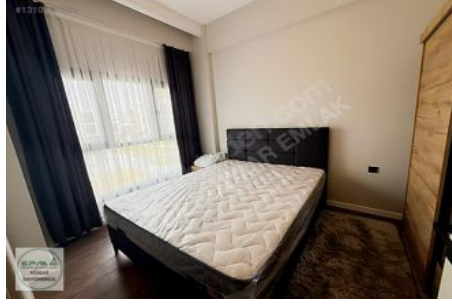

#1310281655