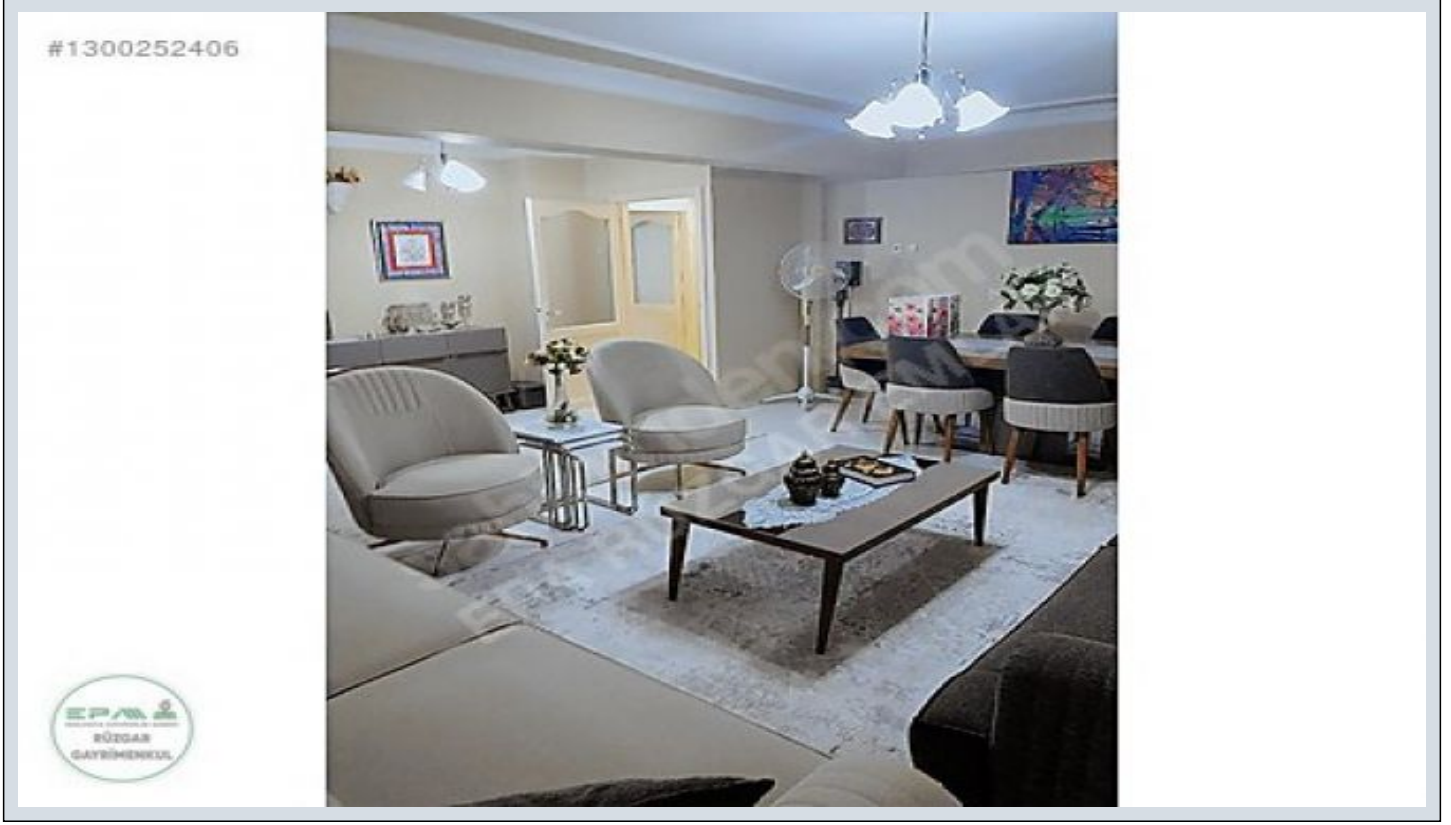

**Manisa Şehzadeler Arda Mah. 4+1 Kapalı Mutfak Satılık Dupleks Manisa / Şehzadeler**

Satılık - Apartman Dairesi 3,750,000 TL | 210 m2 Manisa / Şehzadeler

Oda Sayısı : 4  
Salon Sayısı : 1  
Banyo Sayısı : 1  
Yapının Şekli : Apartman Dairesi  
Yapının Durumu : İkinci El  
Kullanım Durumu : Mülk sahibi oturuyor  
Isıtma : Kombi  
Yakıt Tipi : Doğalgaz  
Bulunduğu Kat : Çatı Katı  
Bina Kat Sayısı : 5  
İnşa Yılı : 2005  
Peşinat : 0 TL  
Yapının Yönü : Doğu  
Güney  
Aidat : 0 TL  
Tapu Durumu : Kat Mülkiyetli Tapu  
Kira Getirisi : 0  
Tapu Ada : 1676  
Tapu - Parsel : 4  
Krediye Uygun : Evet  
Takas Yapılır : Evet