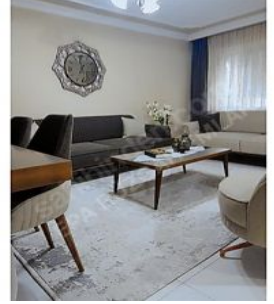

#1300252406