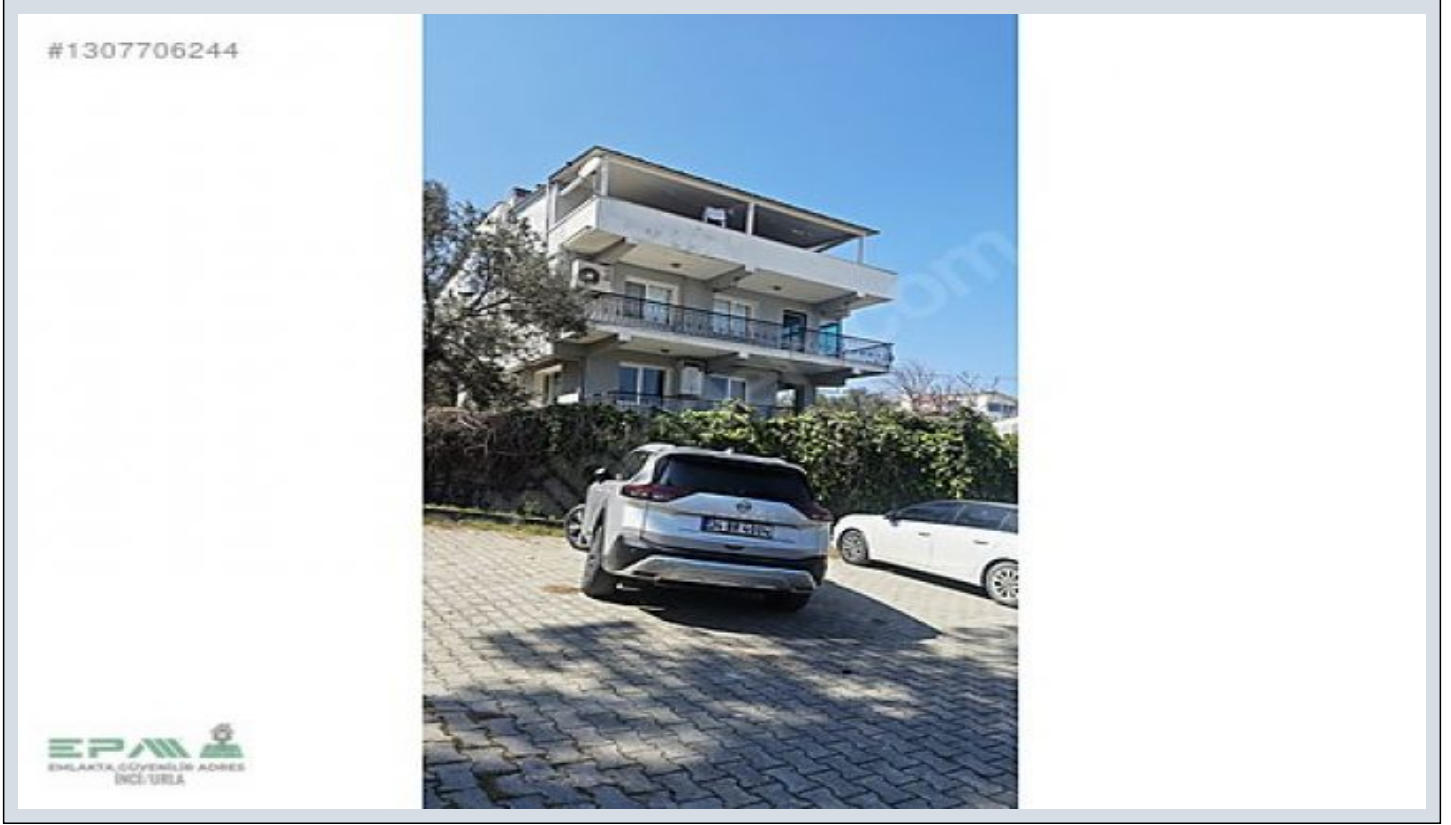

İlan No:f-872967-271 Ref.No:647756

## Urlanın Kalbine Yakın Prestijli Ve Çok Yönlü Kiralık İşyeri İzmir / Urla

Kiralık - Ofis 50,000 TL | 90 m2 İzmir / Urla

Oda / Bölme : 3  
Yapının Durumu : İkinci El  
Kullanım Durumu : Boş  
Bulunduğu Kat : Giriş Kat  
Isıtma : Kombi  
Yakıt Tipi : Doğalgaz  
İnşa Yılı : 2008  
Aidat : 0 TL  
Tapu Ada : 1298  
Tapu - Parsel : 52

İlan No:f-872967-271 Ref.No:647756

---

\* İç Özellikler : Çelik Kapı,

Urla'nın en hareketli ve değer kazanan bölgelerinden biri olan Erdoğan Ker Caddesi'ne yalnızca 30 metre yürüme mesafesinde konumlanan bu özel işyeri, hem merkezi lokasyonu hem de yüksek görünürlüğü ile markanızı bir adım öne taşıyacak nitelikte. 2 katlı binanın zemin bahçe katında yer alan, 80 m<sup>2</sup> net kullanım alanına sahip bu işyeri; 4 cepheli yapısı sayesinde gün boyu doğal ışık alan, ferah ve prestijli bir çalışma ortamı sunar. Bahçe kullanım avantajı, özellikle danışan ağırlayan iş kolları için ayrıcalıklı bir deneyim oluştururken; otopark imkânı da hem sizin hem de müşterileriniz için büyük konfor sağlar. Toplu ulaşım, pazar yeri, Sanat Sokağı ve Urla merkezine yürüme mesafesinde olması; ayrıca sanayiye olan yakınlığı sayesinde hem yerel hem de çevre müşteri potansiyeline hitap eder. Yüksek tabela değeri ve güçlü görünürlüğü ile marka bilinirliğinizi hızla artırmaya olanak sağlayan bu işyeri; Diyetisyen, Diş hekimi, Doktor muayenehanesi, Mimarlık & tasarım ofisi, Danışmanlık ofisleri gibi prestijli ve danışan odaklı iş kolları için son derece uygundur. (Home ofis kullanımına uygun değildir.) Urla'nın butik, kaliteli ve seçkin yaşam anlayışına uyum sağlayacak; markasına değer katmak isteyen profesyoneller için kaçırılmayacak bir fırsat. NİLAY CİHAN EPA İNCİ / URLA Bu ilan Emlak Asistanım CRM Programı tarafından otomatik entegre edilmiştir.\*