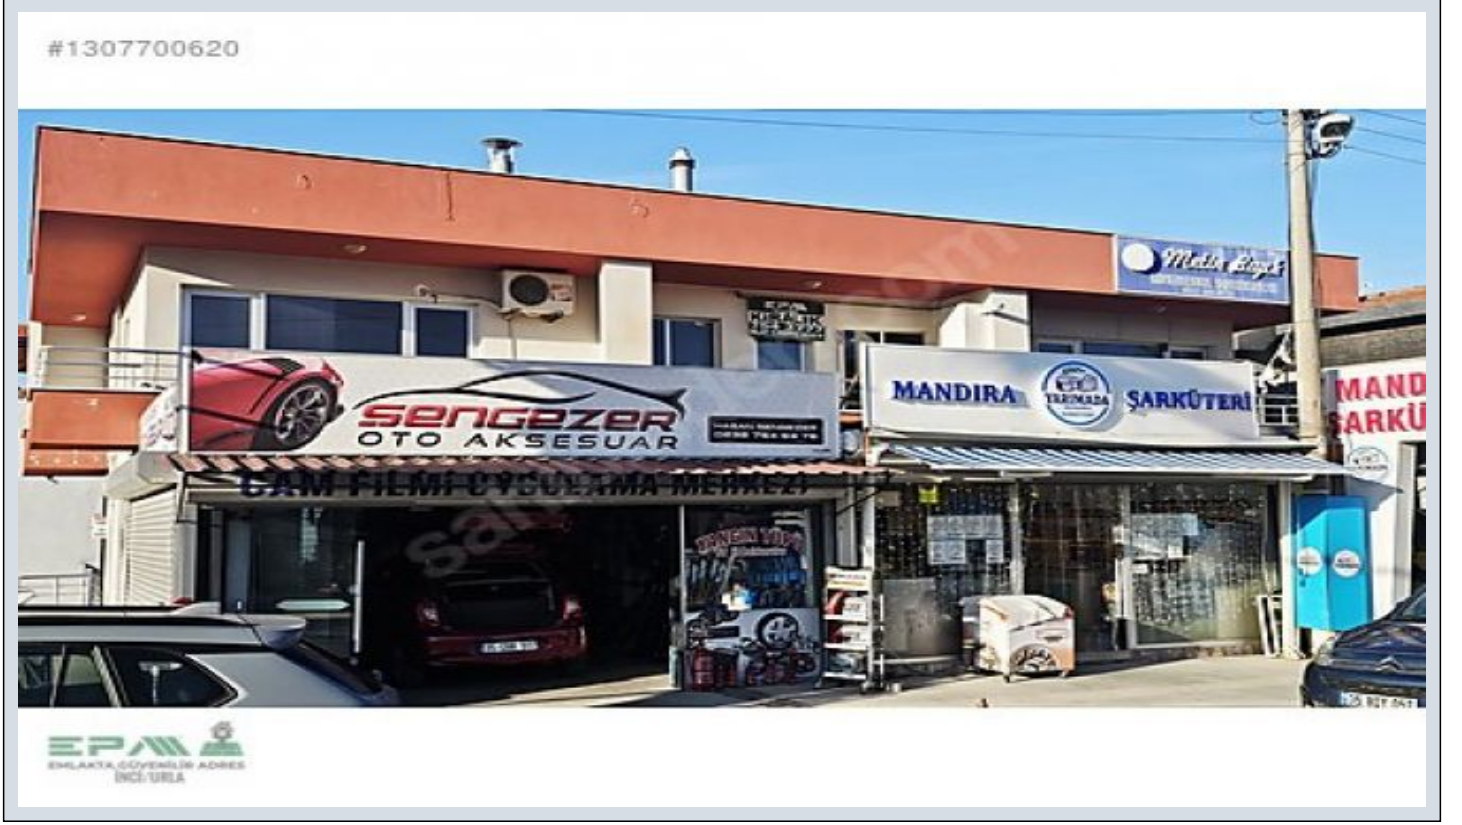

## Urla Ana Cadde Üzeri Kiralık Ofis İzmir / Urla

Kiralık - Ofis 35,000 TL | 40 m2 İzmir / Urla

Oda / Bölme : 2  
Yapının Şekli : Apartman Dairesi  
Yapının Durumu : İkinci El  
Kullanım Durumu : Boş  
Bulunduğu Kat : 1  
Isıtma : Kombi  
Yakıt Tipi : Doğalgaz  
İnşa Yılı : 2011  
Aidat : 0 TL  
Tapu Ada : 1481  
Tapu - Parsel : 13

\* İç Özellikler : Çelik Kapı,

Urla Erdoğan Ker Caddesi üzerinde konumlanan bu 1+1 işyeri, 35 m<sup>2</sup> kullanım alanı ve 1. kat konumu ile hem ulaşılabilirlik hem de prestij açısından ideal bir seçenektir. Cadde üzerindeki yoğun yaya ve araç trafiği, işletmenize maksimum görünürlük sağlarken; yüksek tabela değeri sayesinde marka bilinirliğinizi kısa sürede güçlendirme imkancını sunar. 2 katlı butik binada yer alan bu işyeri, sade mimarisiyle özellikle Urla'nın ruhuna uygun; tasarım odaklı markalar, danışmanlık ofisleri, sanat galerileri veya özel hizmet konseptleri için mükemmel bir altyapı sunmaktadır. Urla'nın her geçen gün gelişen yapısı, nitelikli ziyaretçi profili ve sürdürülebilir ticari potansiyeli düşünüldüğünde; rahatlıkla kullanım amaçlı değerlendirebileceğiniz kaçırılmayacak bir fırsat. □ Prestijli lokasyon □ Yüksek görünürlük □ Güçlü ticari potansiyel □ Açık otopark avantajı bulunmaktadır. Detaylı bilgi ve yerinde sunum için bizimle iletişime geçebilirsiniz. NİLAY CİHAN EPA İNCİ/URLA Bu ilan Emlak Asistanım CRM Programı tarafından otomatik entegre edilmiştir.\*