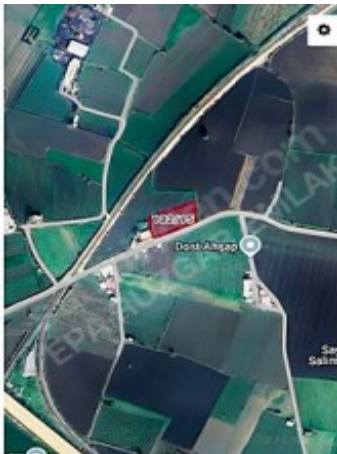

#1313062392