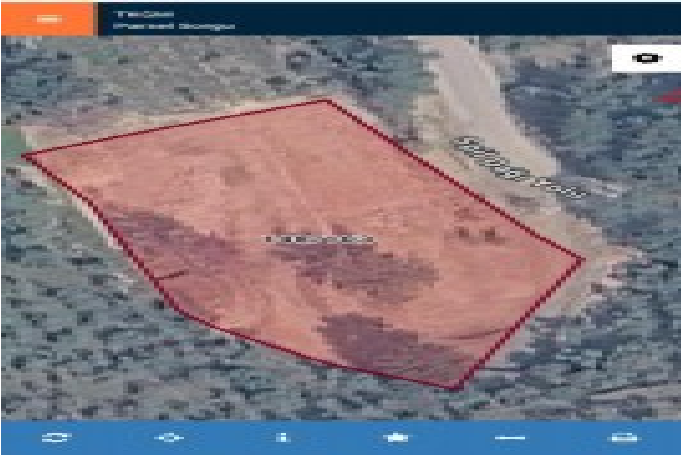

İlan No:f-1083996-275 Ref.No:656253