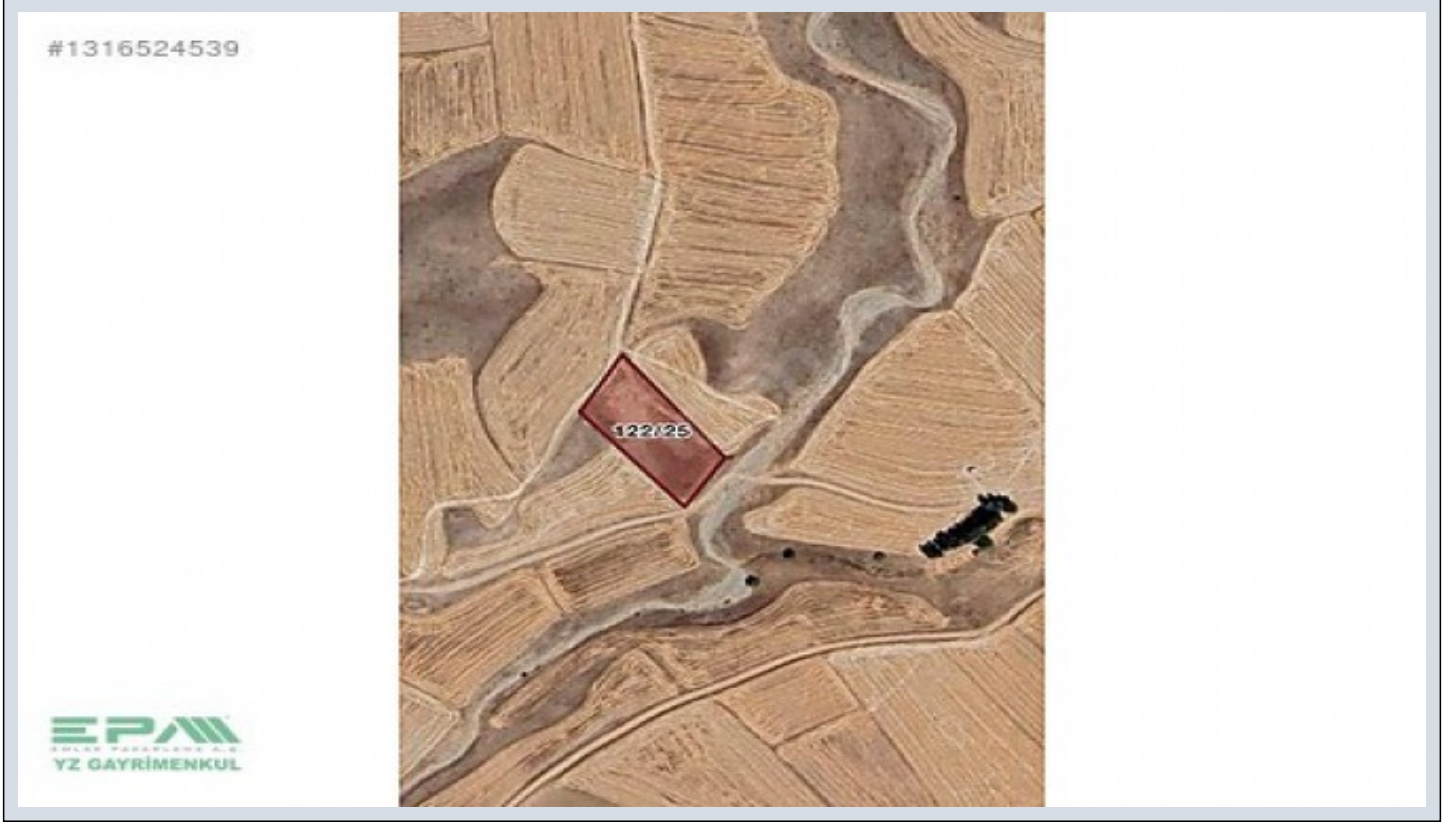

**DORUKLU MAH.MERKEZDE 4526M2 SATILIK YATIRIMLIK YOLA YAKIN
TARLA Kayseri / Kocasinan**

Satılık - Tarla 1,000,000 TL | 4,526 m2 Kayseri / Kocasinan

Takas Yapılır : Evet
Taban İnşaat Alanı : 0
Kaks (Emsal) :
Taks :
Gabari :
Metrekare Birim fiyatı : 221 TL
Tapu Durumu : Müstakil Parsel
Tapu Ada : 122
Tapu - Parsel : 25

İlan No:f-1089456-123 Ref.No:656625

- * Konum : Doğa Manzaralı, Şehir Manzaralı,
- * Alt Yapı : Doğalgaz mevcut, Kanalizasyon, Yolu Açılmış,

EPA YZ GAYRİMENKUL’DEN YATIRIMLIK FIRSAT TARLALAR HARİKA LOKASYON YATIRIM AMAÇLI VE KULLANIMA UYGUN TAPU DEVRİNDE HİÇBİR PROBLEM YOKTUR □ Toplam 4.256 m²; kullanım alanı □ Tüm tapu başvuru ve işlem takipleri firmamız tarafından profesyonel şekilde yapılmaktadır. □ Yolun hemen dibindedir. □ Asfalt yola yalnızca 1,5 km mesafededir. □ Elektrik ve su altyapısı yakın konumdadır. □ Sulama kanalı bulunmaktadır. □ Nitelik: TARLA Çevresinde aktif ilanlarımız mevcuttur. ———— ADA: 143 – PARSEL: 11

■

24.000 m²;

■

Tarla

■

Çiftlik arsasına uygundur

■

Yatırım amaçlı veya ekim-dikim için ideal

■

Yola sıfır konumdadır ———— ADA: 122 &ndash; PARSEL: 20

■

9.613 m²;

■

Tarla

■

Çiftlik arsasına uygundur