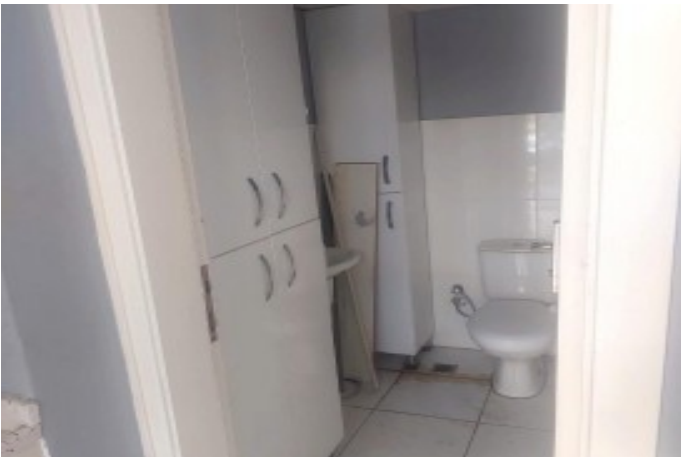

İlan No:f-812907-2083 Ref.No:646572