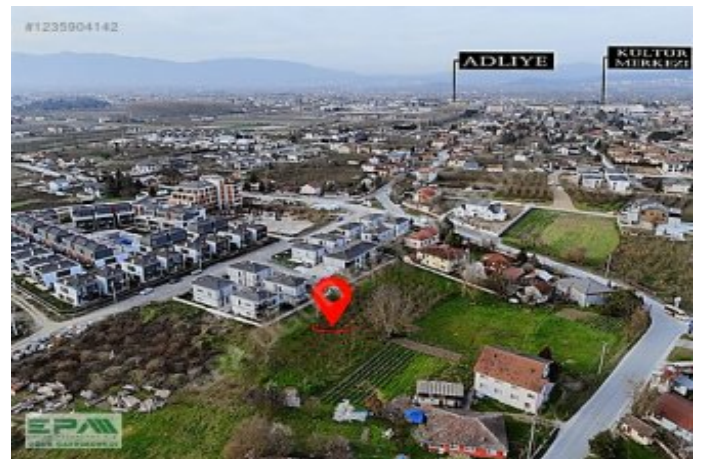

İlan No:f-1067343-134 Ref.No:605776