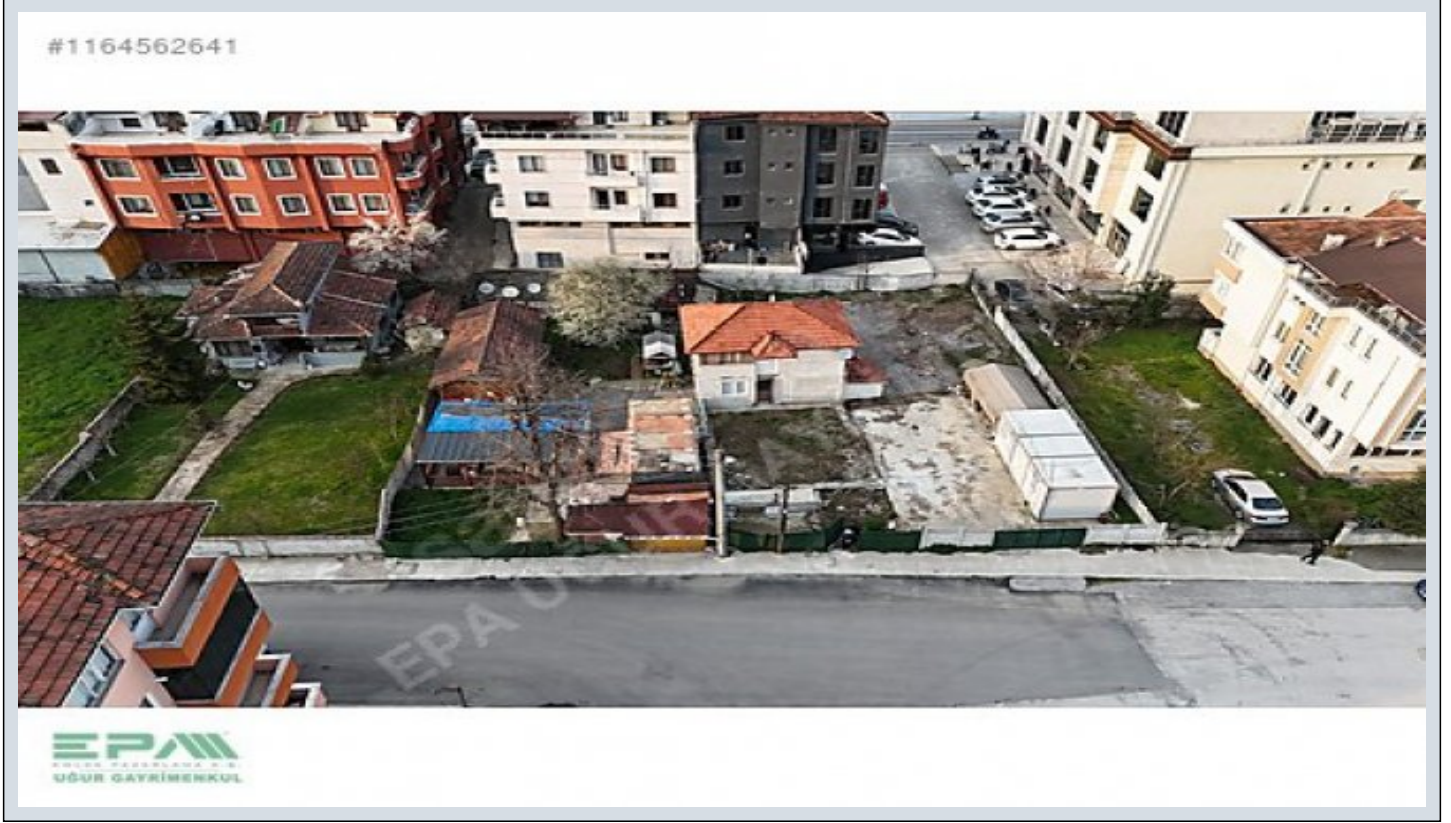

EPA UĞURDAN KİREMİTOCAĞINDA KAT KARŞILIĞI SATILIK ARSA Düzce / Merkez

For Sale - Land for Residencial Zone 20,000,000 TL | 970 m2 Düzce / Merkez

Change/ Exchange with Flat : Yes
Barter : Yes
Permitted Base Construction Area : 0
Kaks :
Taks :
Gabari :
Deed Status : Shareholding Deed

- * Location : Nature View, City View,
- * Infrastructure : Natural Gas, Sewer system, Plotted, Telephone Line, In lots,

EPA UĞUR`DAN DÜZCE KİREMİTOCAĞI`NDA KAT KARŞILIĞI ARSA ARSA ÖZELLİKLERİ ARSAMIZ
DÜZCE KİREMİTOCAĞI MAHALLESİNDE BULUNMAKTADIR 970,39 M²; TAKS 0.40 KAKS 1.30 3 KAT İMARLI KONUT
ALANI 35 M YOLA CEPHELİ ARSAMIZ DÜZ ARAZİ YAPISINA SAHIPTİR ELEKTRİK,SU VE DOĞALGAZ MEVCUT
OKULLARA,MARKETLERE VE ŞEHİR MERKEZİNE YÜRÜME MESAFESİNDE ÜZERİNDE YAPI BULUNMAKTADIR
KONUM ÖZELLİKLERİ İSTANBUL CADDESİ 30 M DÜZCE KENT PARK 90 M DÜZCE ÇALIŞMA VE İŞ KURUMU 200
M DÜZCE ŞEHİT OSMAN ÇATANA POLİS MERKEZİ 220 M DÜZCE GENÇLİK MERKEZİ 250 M UZUNMUSTAFA İLKOKULU
250 M DÜZCE ESKİ OTOGAR 360 M NECMİ HOŞVER ORTAOKULU 420 M DÜZCE 15 TEMMUZ ŞEHİTLER ANADOLU
LİSESİ 630 M DÜZCE MESLEK YÜKSEK OKULU 640 M DÜZCE KREMPARK AVM 650 M DÜZCE VALİLİĞİ 700 M DÜZCE
AĞIZ VE DİŞ SAĞLIĞI MERKEZİ 720M DÜZCE ATATÜRK DEVLET HASTANESİ 750 M DÜZCE EMNİYET GENEL
MÜDÜRLÜĞÜ 750 M 18 TEMMUZ STADYUMU 800 M DÜZCE BELEDİYESİ 1.5 KM DÜZCE ŞEHİRLERARASI OTOBÜS
TERMİNALI 2.3 KM DÜZCE ÜNİVERSİTESİ 7.4 KM DÜZCE ÜNİVERSİTESİ EĞİTİM VE ARAŞTIRMA HASTANESİ 7.4 KM EPA
UĞUR GAYRİMENKUL 2.5 KM MESAFE HESAPLAMALARI KUŞBAKIŞI ÖLÇÜMÜDÜR. DAHA DETAYLI
BİLGİ İÇİN İLETİŞİM NUMARALARINDAN İRTİBATA GEÇEBİLİRSİNİZ. EPA EMLAK PAZARLAMA A.Ş. UĞUR
GAYRİMENKUL YETKİ BELGE NO: 810066 BEYCİLER MAHALLESİ, AKÇAKOCA KARAYOLU ÜZERİ, NO:74/A
MERKEZ/DÜZCE