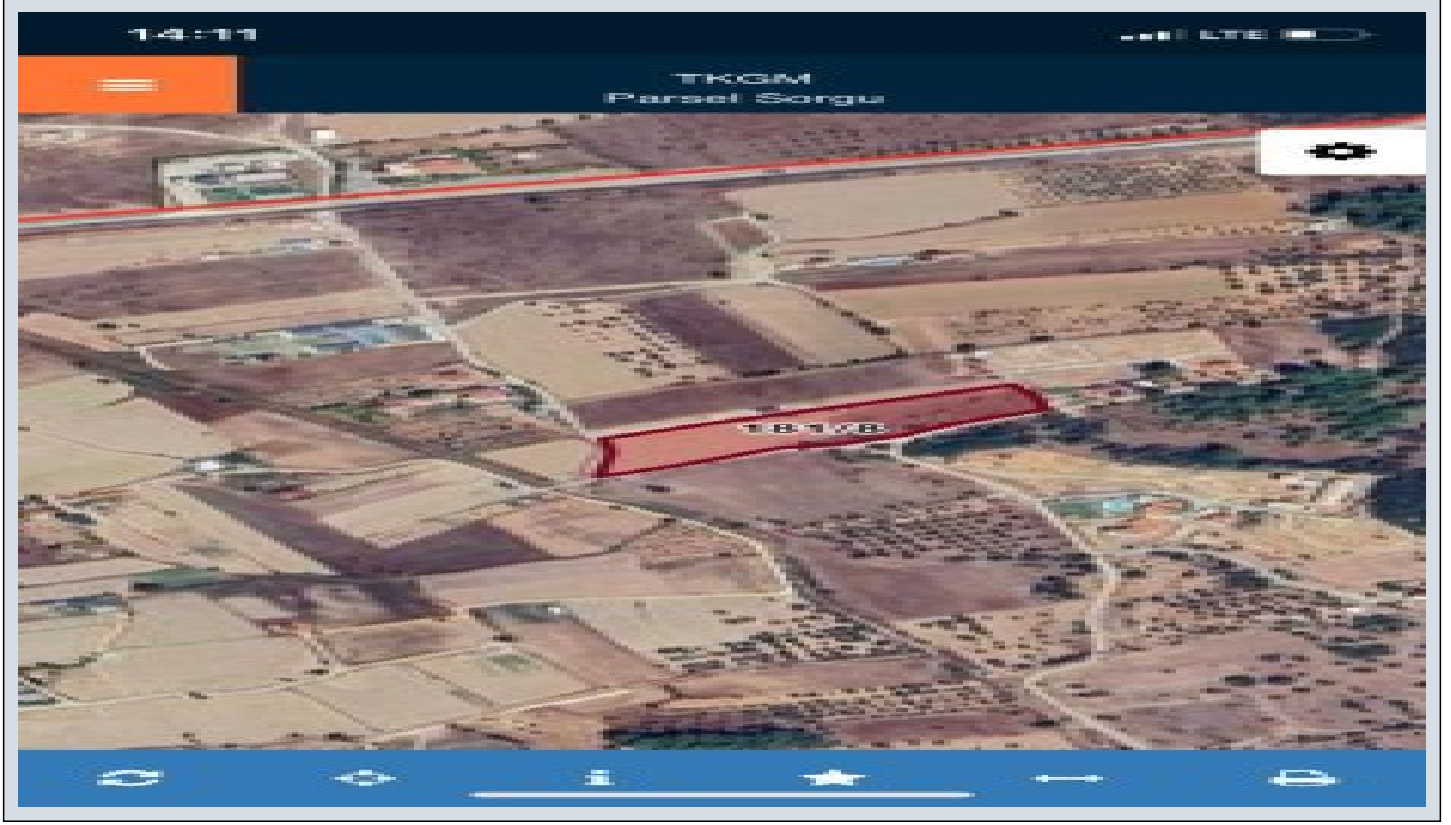

Urla Zeytinler de çevre yoluna yakın harika konumda tarla İzmir / Urla

For Sale - Field 27,500,000 TL | 10,437 m2 İzmir / Urla

Available to Bank Credit : Yes
Permitted Base Construction Area : 0
Kaks :
Taks :
Gabari :
Meter Square Unit Price : 0 TL
Deed Status : Detached Parcels

- * Location : Nature View, Near to Highway, Close to Public Transportation, Close to Minibus Route,
- * Infrastructure : Power Line, Waterline, Road Opened,

Urla Zeytinler de * 10.437 m2 *önden 72 m2 yandan 217m2 yola cepheli dikörtgen arazimiz *eski Çeşme yoluna 300 m *çevre yoluna 1,5 km dir *9-10 adet zeytin ağacı vardır *Urla merkeze 24 km *Çeşme merkeze 29 km mesafededir *müstakil topludur *Perdix şarapçılığın tam karşısında kalan arazimiz yarımadaanın gelişen bölgesinde yatırım için bir fırsattır. NİHAL CİHAN EPA İNCİ / URLA Gayrimenkul danışmanı 0 533 202 24 12 Bu ilan Emlak Asistanım CRM Programı tarafından otomatik entegre edilmiştir.*