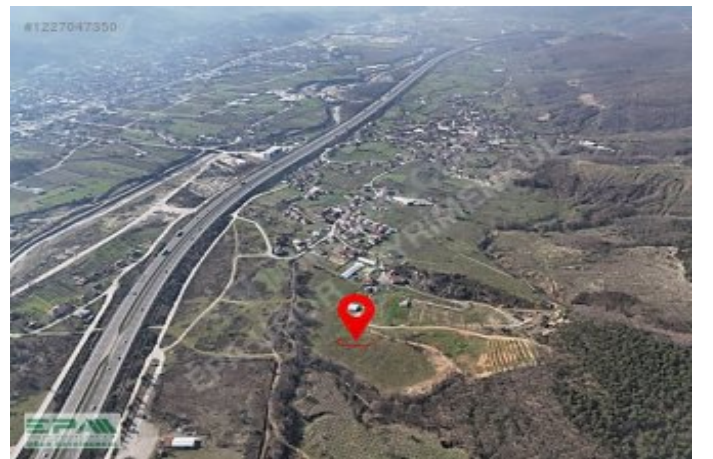

مقر: 600250 عجرم لاق مقر: f-1067343-122 نالعال مقر