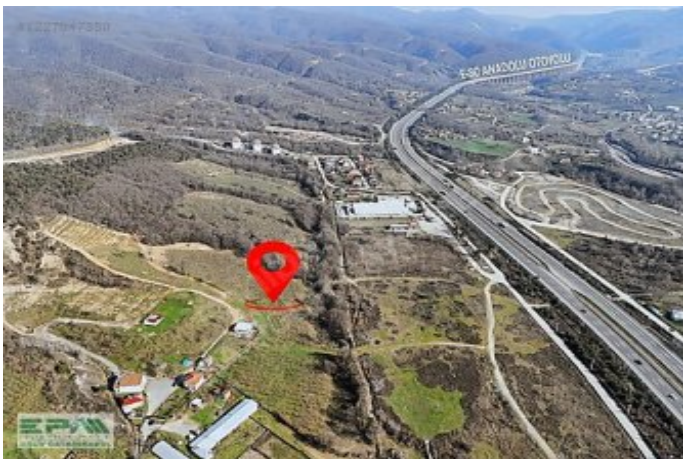

مقر: 600250 عجرم لاق مقر: f-1067343-122 نالعال مقر