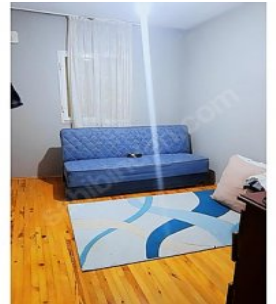

EPA

#1231247789