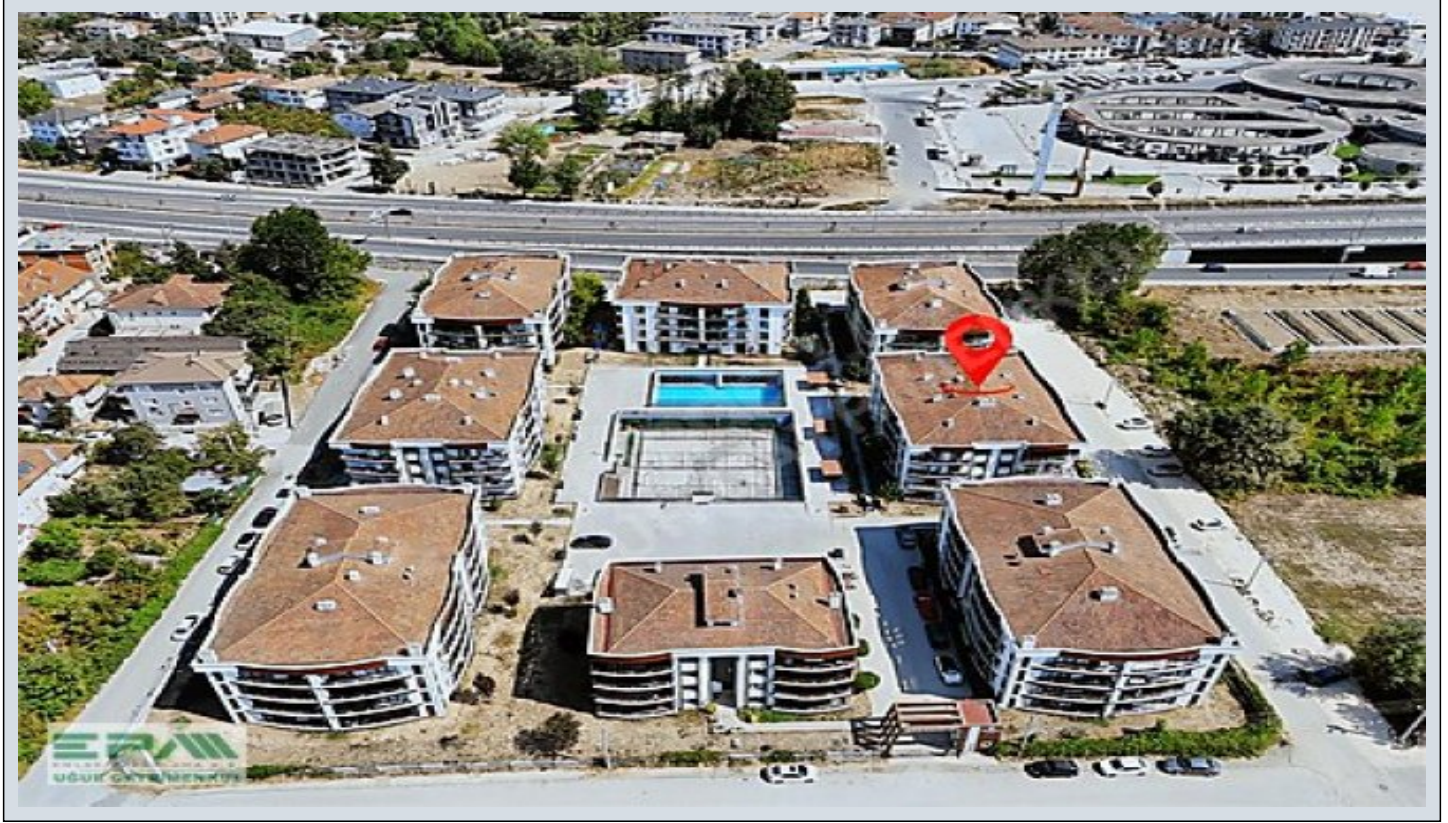

## | EPA UĞUR DÜZCE | DARICI HAVUZLU SİTE İÇİ SATILIK 3+1 DAİRELER Düzce / Merkez

For Sale - Apartment 3,750,000 TL | 160 m2 Düzce / Merkez

EPA UĞUR`DAN DÜZCE DARICI MAHALLESİ HAVUZLU SİTE İÇİ SATILIK 3+1 DAİRELER SİTE ÖZELLİKLERİ  
□TOPLAM 9 BLOKTAN OLUŞMAKTADIR □HAVUZ □BASKETBOL SAHASI □FUTBOL SAHASI □VOLEYBOL SAHASI □ÇOCUK OYUN  
ALANLARI □SOSYAL ALANLAR □SİTE YÖNETİMİ □HARİKA PEYZAJ