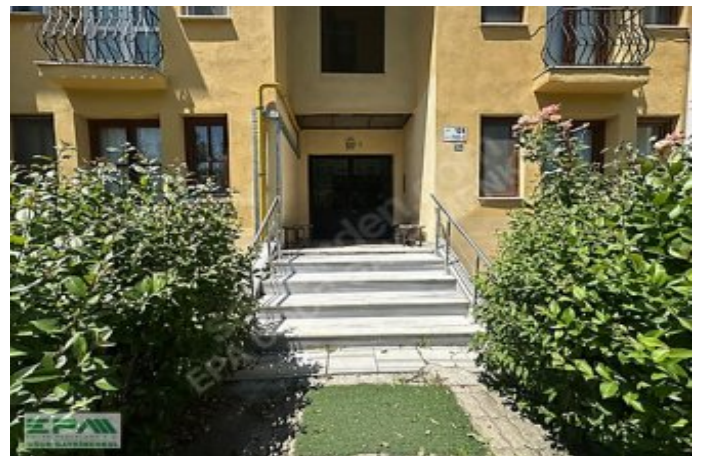

مقر:629599 عجرم ل م مقر:186-f:1067343-186 نال ع ل م مقر