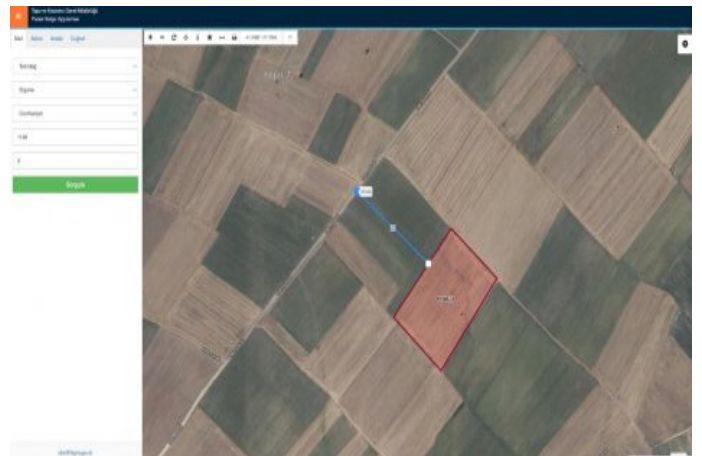

Öznitelik Bilgisi	
Öznitelik Bilgisi	Bina/BB Listesi
İl	Tokyo
İlçe	Ergene
Mahalle/Köy	Cumhuriyet
Mahalle No	207103
Ada	1145
Parçesi	3
Tapu Alanı	31.625,26
Misletik	Tarifi
Mevkili	Kızıl Tepe
Zemin Tipi	Arsa Taşınmaz
Pafta	F19-C-01-C-3-AF19-C-01-C-3-B