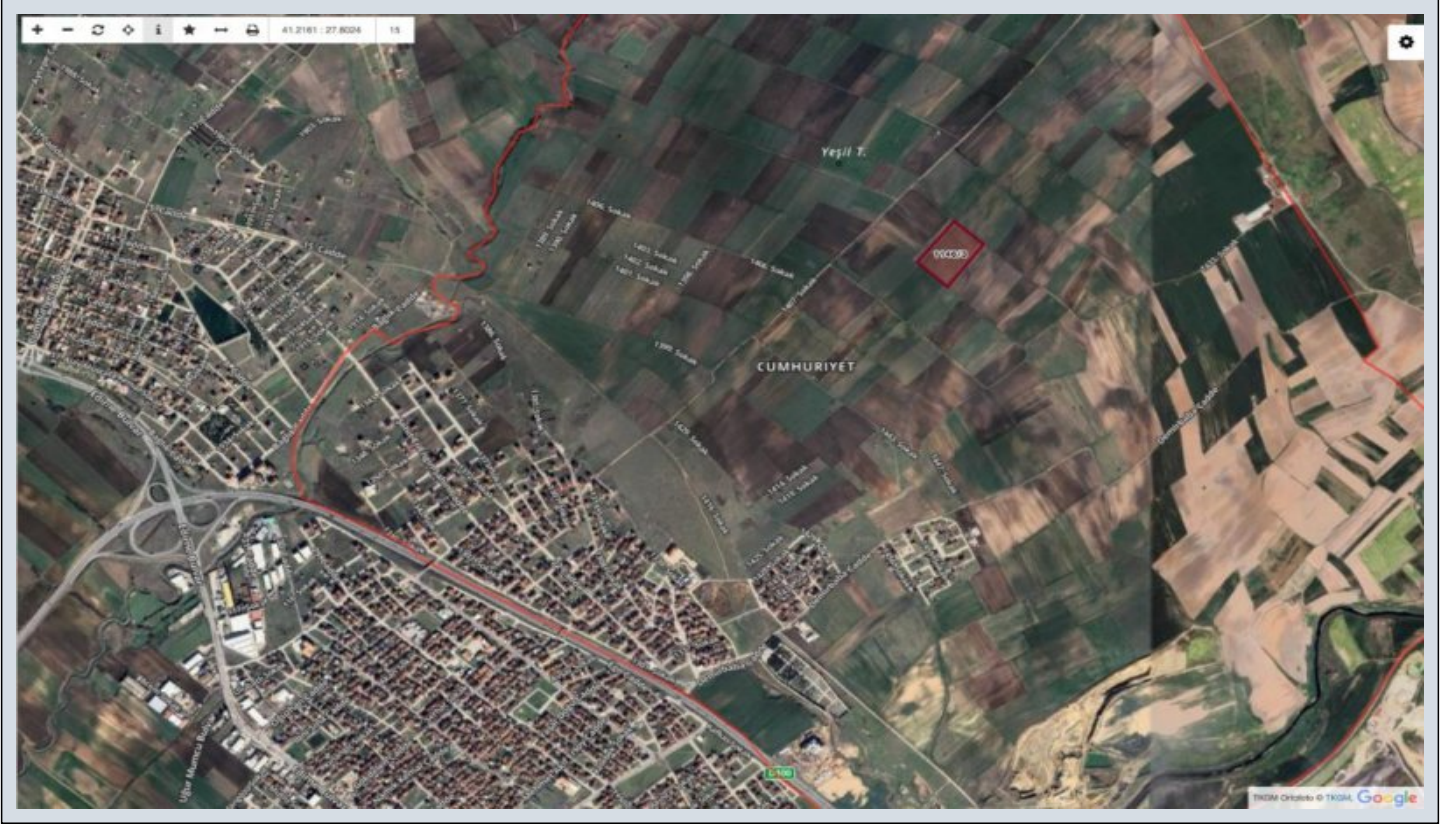

TEKİRDAĞ ERGENE YENİ DEVLET HASTANESİ YAKINI 31.625 m2 TARLA ! Tekirdağ / -

For Sale - Field 35,000,000 TL | 31,625 m2 Tekirdağ / -

Barter : Yes
Available to Bank Credit : Yes
Permitted Base Construction Area : 0
Kaks :
Taks :
Gabari :
Deed Status : Detached Parcels
Title Deed - Area No : 1.146
Title Deed - Parcel No : 3

- * Location : Nature View, City View,
- * Infrastructure : Plotted, Road Opened,

Tekirdağ / Ergene / Cumhuriyet – Satılık 31.625,26 m²; Tarla EPA Filo Gayrimenkul Taşınmaz Ticareti Yetki Belge No: 5901117 Tek Yetkili Emlak Danışmanı: Yiğitcan Serdaroğlu – 0 555 035 59 59 Ergene bölgesinde, hızla değer kazanan bir lokasyonda yer alan 31.625,26 m²; yüzölçümüne sahip tarla satışa sunulmuştur. Taşınmazın kadastral yolu mevcut olup, ana yola yalnızca 200 metre mesafededir. Konum ve Ulaşım Bilgileri Çorlu Çevre Yolu ve Yeni Ergene Devlet Hastanesi’ne: 2 km Velimeşe Organize Sanayi Bölgesi’ne: 3 km Çorlu Merkez’ne: 4 km Avrupa Otoyolu (TEM)’ne: 5 km Avrupa Serbest Bölgesi’ne: 5,2 km Mülkiyet Bilgileri Tüm hissedarlar satışa onay vermiş olup, alıcı tek tapu sahibi olacaktır. Satış işlemi hemen gerçekleştirilebilir. Öne Çıkan Özellikler Ulaşım arterlerine ve sanayi bölgelerine yakınlığı Gelişen lokasyonu ile yüksek yatırım potansiyeli Ergene bölgesinde geleceğe değer kazandıran yatırımlar arasında yer almak isteyenler için ideal bir fırsattır. Detaylı bilgi ve randevu için, EPA Filo Gayrimenkul Emlakta Güvenilir Adres.. Taşınmaz Ticareti Yetki Belge No: 5901117 Tek Yetkili Emlak Danışmanı: Yiğitcan Serdaroğlu – 0 555 035 59 59 Bu ilan Emlak Asistanım CRM Programı tarafından otomatik entegre edilmiştir.*