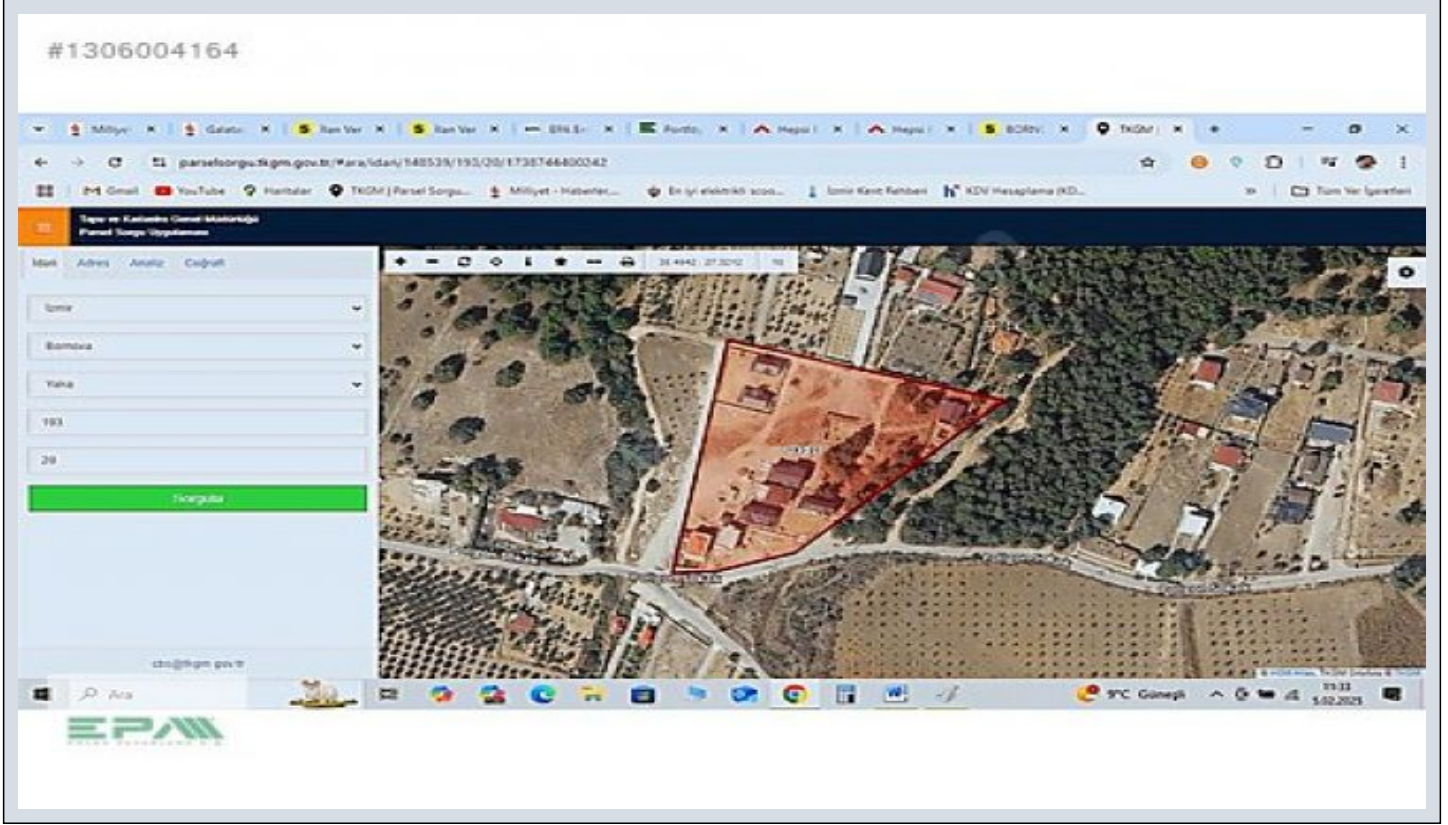

Bornova Yakaköy de satılık hisse tapulu parcel İzmir / Bornova

For Sale - Field 2,750,000 TL | 301 m2 İzmir / Bornova

Barter : Yes
Permitted Base Construction Area : 0
Kaks :
Taks :
Gabari :
Deed Status : Shareholding Deed
Title Deed - Area No : 193
Title Deed - Parcel No : 20

- * Location : Nature View,
- * Infrastructure : Plotted, Road Opened,

Yakaköy merkeze yakın,yerleşim yerlerinin yanında , Hisse tapulu parselimiz 301 m2 dir,elektrik ve suyu var, Arapalanı mevkiinde Yakaköy merkeze 2 km mesafededir, Tapudan devir yapılır,araç takasına açıktır. SÜLEYMAN KÜMBETLİ 05062983536 Bu ilan Emlak Asistanım CRM Programı tarafından otomatik entegre edilmiştir.*