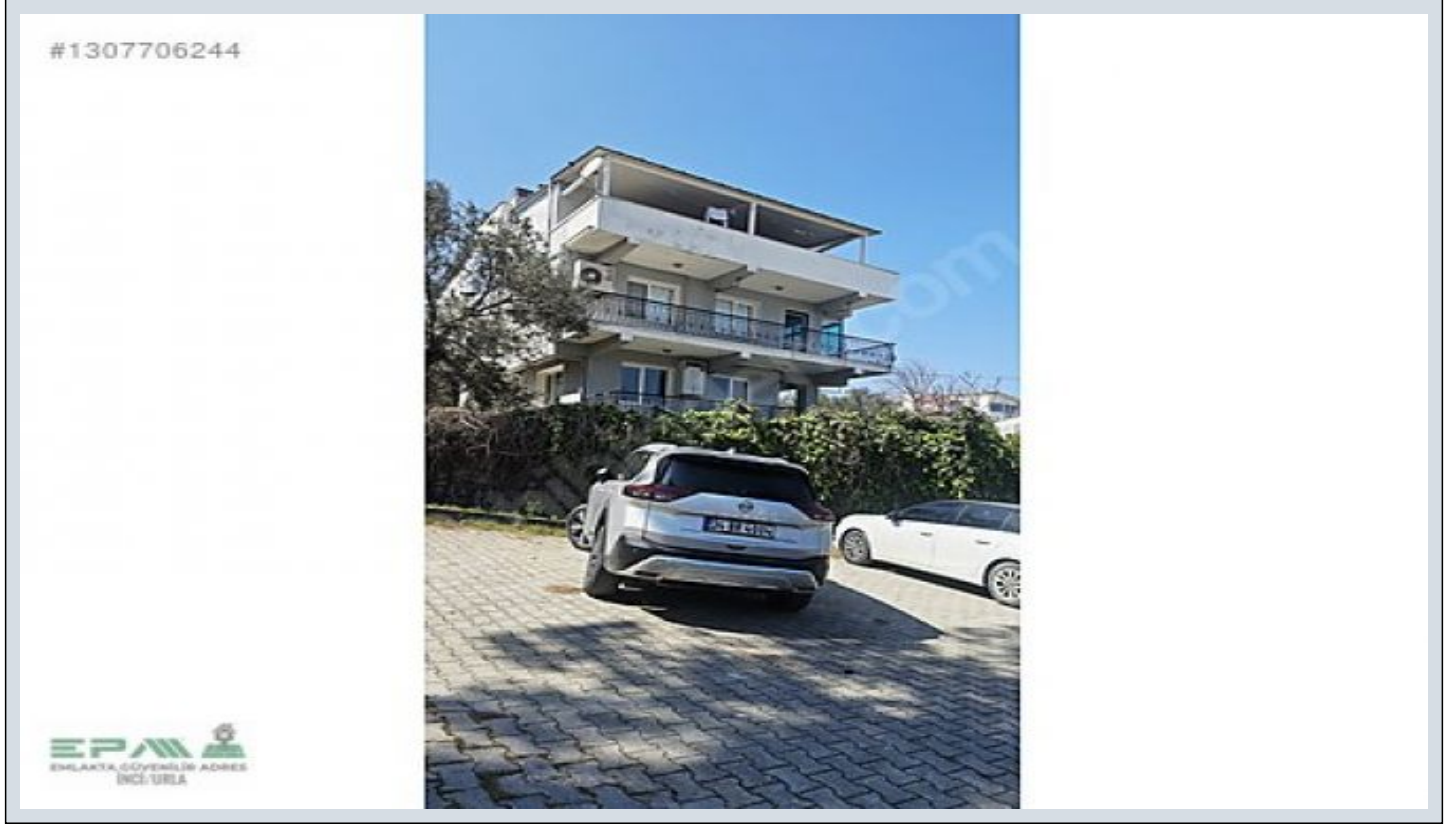

İlan No:f-872967-271 Ref.No:647756

Urlanın Kalbine Yakın Prestijli Ve Çok Yönlü Kiralık İşyeri İzmir / Urla

For Rent - Office 50,000 TL | 90 m2 İzmir / Urla

Room / Division : 3
Property Condition : Second Hand
Usage Status : Empty
Which Floor :
Heating : Combi Boiler
Heating Type : Natural Gas
Construction Year : 2008
Dues : 0 TL
Title Deed - Area No : 1298
Title Deed - Parcel No : 52

* Internal Properties : Steel Door,

Urla'nın en hareketli ve değer kazanan bölgelerinden biri olan Erdoğan Ker Caddesi'ne yalnızca 30 metre yürüme mesafesinde konumlanan bu özel işyeri, hem merkezi lokasyonu hem de yüksek görünürlüğü ile markanızı bir adım öne taşıyacak nitelikte. 2 katlı binanın zemin bahçe katında yer alan, 80 m² net kullanım alanına sahip bu işyeri; 4 cepheli yapısı sayesinde gün boyu doğal ışık alan, ferah ve prestijli bir çalışma ortamı sunar. Bahçe kullanım avantajı, özellikle danışan ağırlayan iş kolları için ayrıcalıklı bir deneyim oluştururken; otopark imkânı da hem sizin hem de müşterileriniz için büyük konfor sağlar. Toplu ulaşım, pazar yeri, Sanat Sokağı ve Urla merkezine yürüme mesafesinde olması; ayrıca sanayiye olan yakınlığı sayesinde hem yerel hem de çevre müşteri potansiyeline hitap eder. Yüksek tabela değeri ve güçlü görünürlüğü ile marka bilinirliğinizi hızla artırabileceğiniz bu işyeri; Diyetisyen Diş hekimi Doktor muayenehanesi Mimarlık & tasarım ofisi Danışmanlık ofisleri gibi prestijli ve danışan odaklı iş kolları için son derece uygundur. (Home ofis kullanımına uygun değildir.) Urla'nın butik, kaliteli ve seçkin yaşam anlayışına uyum sağlayacak; markasına değer katmak isteyen profesyoneller için kaçırılmayacak bir fırsat. NİLAY CİHAN EPA İNCİ / URLA Bu ilan Emlak Asistanım CRM Programı tarafından otomatik entegre edilmiştir.*