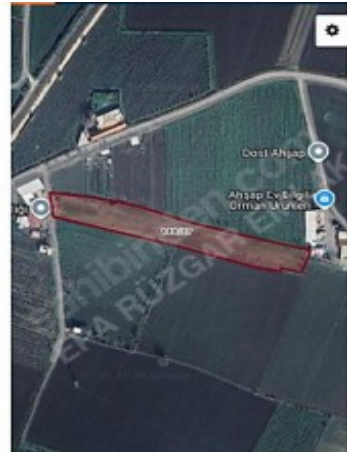

#1315649026