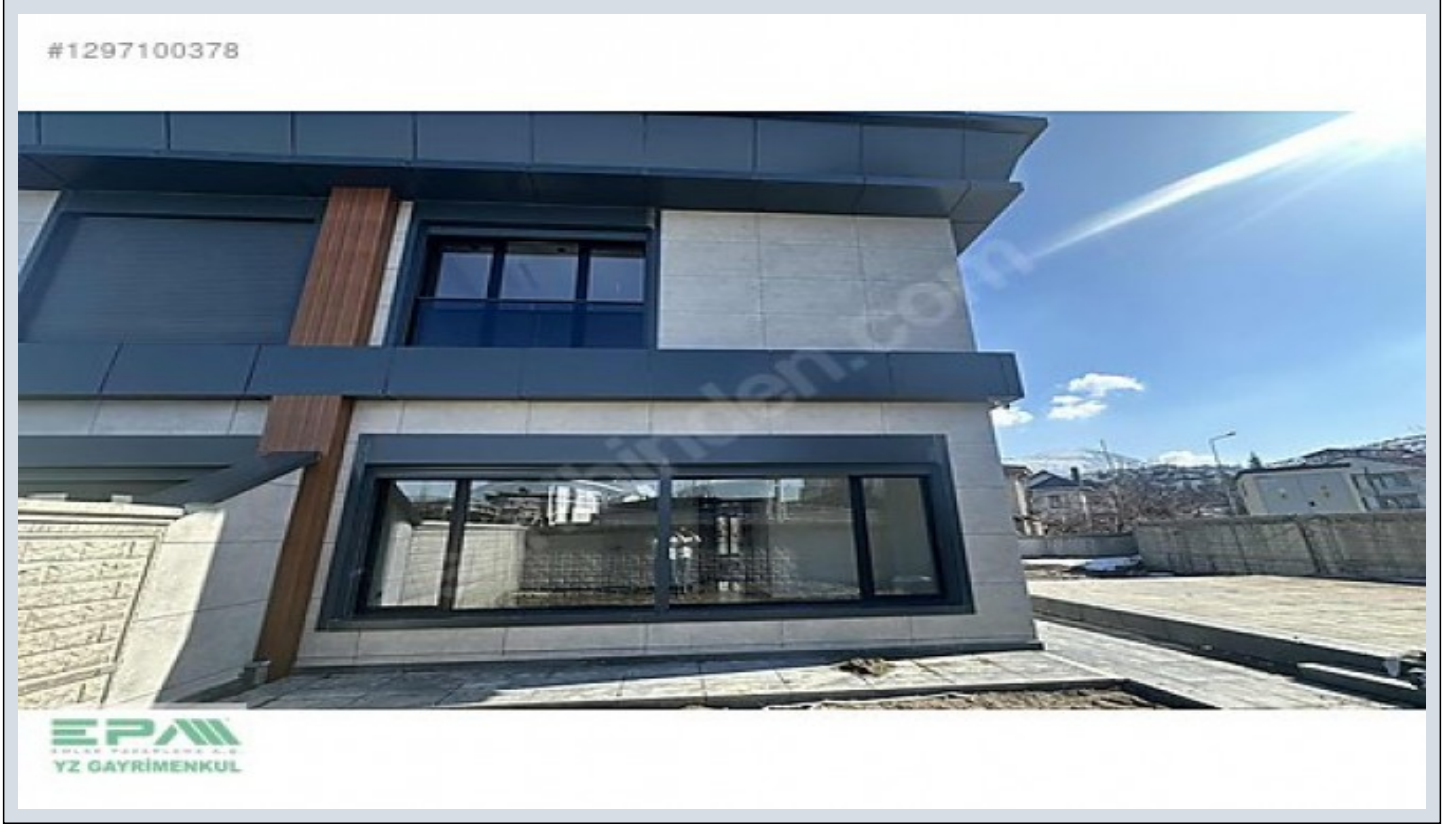

ERENKÖYDE 4+1 SIFIR KAÇIRILMAYACAK VİLLA Kayseri / Melikgazi

For Sale - Villa 22,500,000 TL | 300 m2 Kayseri / Melikgazi

Rooms : 4
Saloons : 1
Baths : 2
Property Condition : Brand New
Usage Status : Empty
Heating : Combi Boiler
Building Floor Number : 2
Construction Year : 2026
Advance Payment : 0 TL
Property Direction : North
East
South
West
Deed Status : Title Deed with Condominium
Title Deed - Area No : 4741
Title Deed - Parcel No : 19
Available to Bank Credit : Yes

İlan No:f-1089456-113 Ref.No:648153

- * Internal Properties : ADSL, Wood Works, Painted, Steel Door, Shower cabin, Wallpaper, Dressing Room, Closet, Hilton style bathroom, Cellar, Kitchen Natural Gas, Air conditioner,
- * Building : Fiber Internet, PVC Windows,
- * Environment : Shopping Center, Market, Police Station, District Bazaar,
- * Location : Nature View, City View,

Harika lokasyonda merkezi konumda otobüs güzergahı ve anayolun hemen yanında ulaşım sorunu olmayan manzarasıyla ve özel mimari tasarımlarıyla dikkat çeken 500 metre bahçesi ayrıca 300 metre brüt kullanım alanıyla son derece güvenli mesken ve yapı kullanım izin belgesi tamamlanmış oturulabilir villamız satışta.