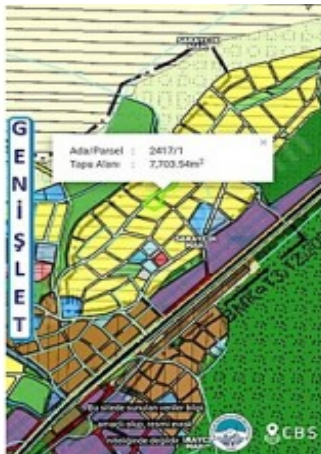

EPA
EMLAK GAYRİMENKUL A.Ş.
YZ GAYRİMENKUL

#1235097649