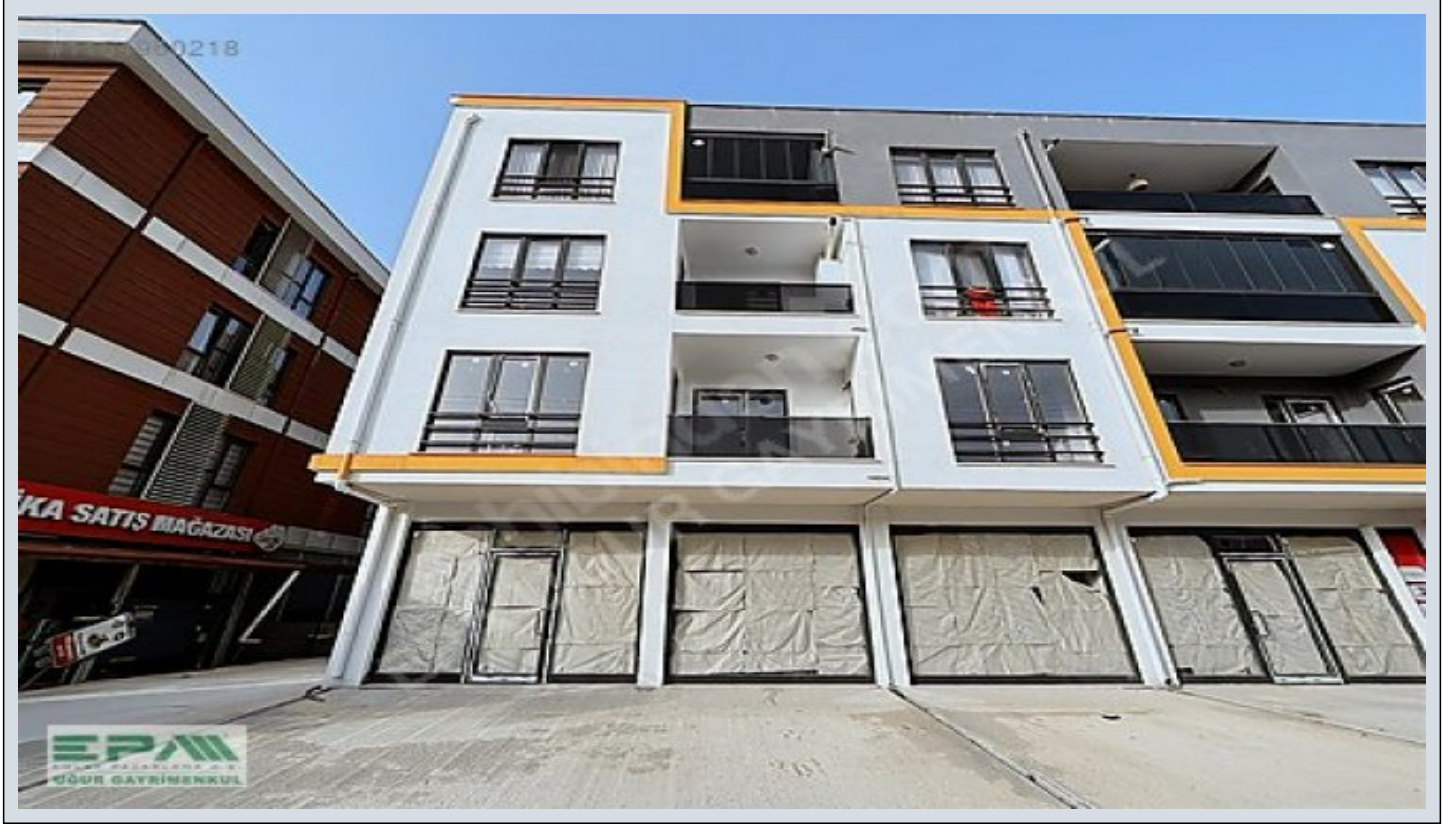

EPA UĞURDAN ADALET SARAYI KARŞISI SATILIK EBEVEYN BANYOLU 3+1
Düzce / Merkez

Продажа - квартира 3,600,000 TL | 165 m2 Düzce / Merkez

Кол-во комнат : 3
Кол-во гостиных : 1
Кол-во ванных комнат : 3
Статус объекта : Новый(ая)
Статус использования : Пустой(ая)
Отопление : Бойлер
Отопление (тип) : Природный газ
Этаж : 1
Кол-во этажей в здании : 3
Год постройки : 2025
Аванс : 0 TL
Направление/сторона : Юг
Запад
ежемесячн.платежи за обслуживание) : 0 TL
ус ТАПУ (Св-во о праве собственности) : Св-во о праве собственности с кондоминиумом
рентный доход : 0
Title Deed - Area No :
Title Deed - Parcel No :
: Да