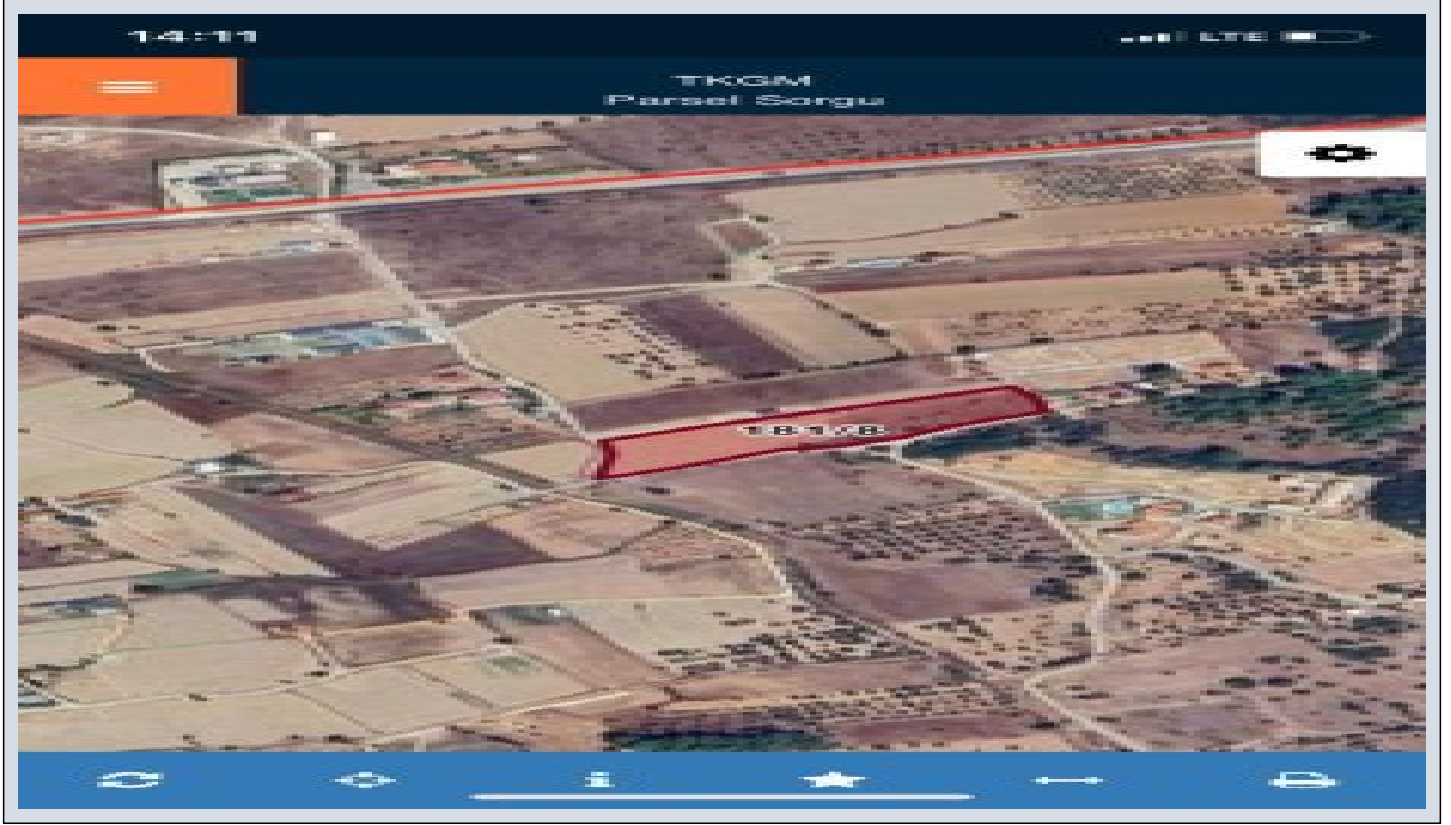

İlan No:f-872967-225 Ref.No:584122

Urla Zeytinler de çevre yoluna yakın harika konumda tarla İzmir / Urla

Продажа - Поле 27,500,000 TL | 10,437 m2 İzmir / Urla

Площадь застройки (фундамент) : 0
Пр. :
Taks :
Gabari :
Стоимость за кв.м. : 0 TL
Участок ТАПУ (Св-во о праве собственности) : Земельные участки

İlan No:f-872967-225 Ref.No:584122

* Расположение : С видом на природу, Рядом автотрасса, Рядом общественный транспорт, Рядом маршруты микроавтобусов,

* Инфраструктура : Электропроводка, Водопровод, Автотрасса открыта,

Urla Zeytinler de * 10.437 m2 *önden 72 m2 yandan 217m2 yola cepheli diktörtgen arazimiz *eski Çeşme yoluna 300 m *çevre yoluna 1,5 km dir *9-10 adet zeytin ağacı vardır *Urla merkeze 24 km *Çeşme merkeze 29 km mesafededir *müstakil topuludur *Perdix şarapçılığın tam karşısında kalan arazimiz yarımadaanın gelişen bölgesinde yatırım için bir fırsattır. NİHAL CİHAN EPA İNCİ / URLA Gayrimenkul danışmanı 0 533 202 24 12 Bu ilan Emlak Asistanım CRM Programı tarafından otomatik entegre edilmiştir.*