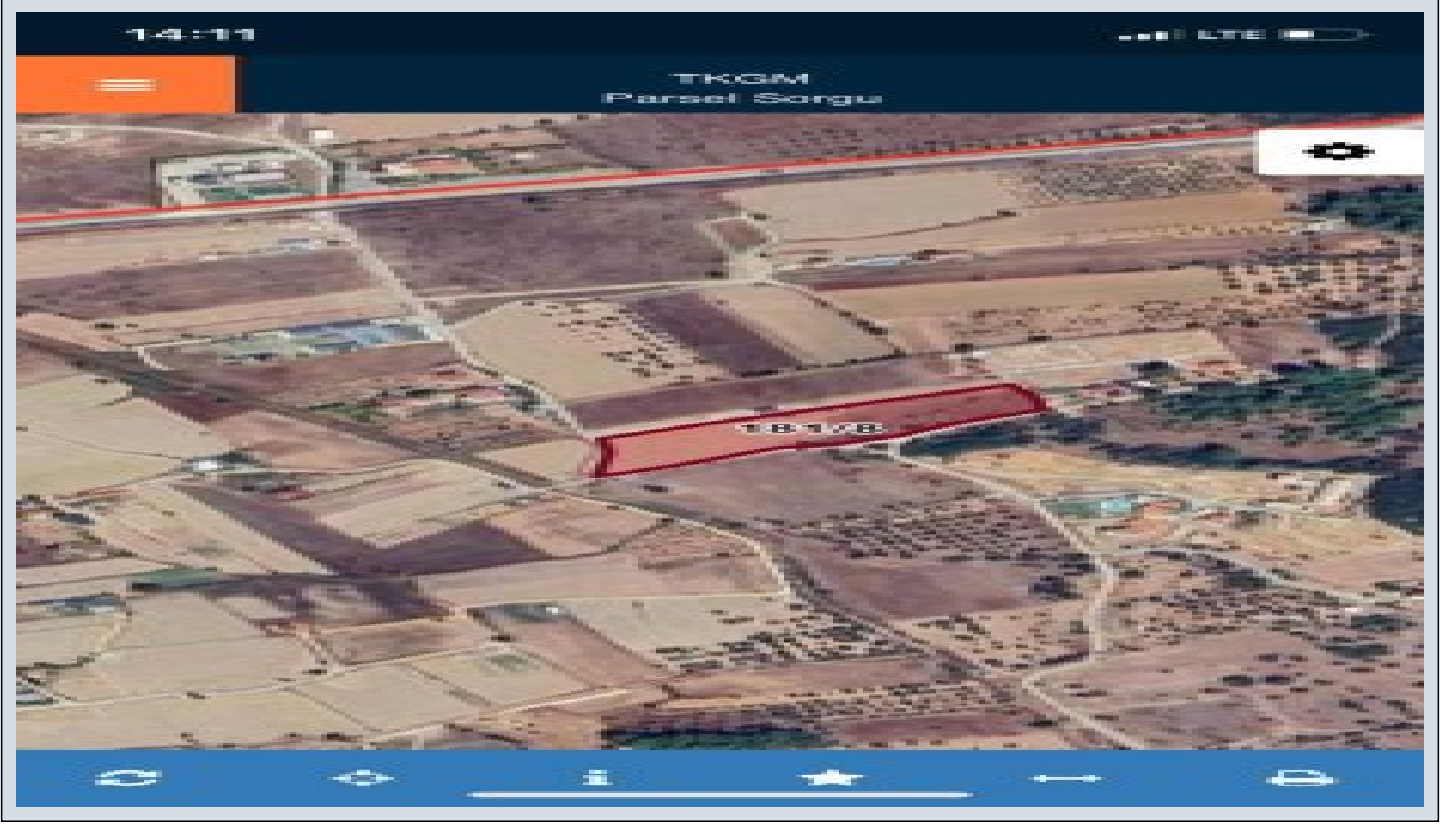

İlan No:f-872967-225 Ref.No:584122

Urla Zeytinler de çevre yoluna yakın harika konumda tarla İzmir / Urla

Продажа - Поле 27,500,000 TL | 10,437 m2 İzmir / Urla

Площадь застройки (фундамент) : 0
Пр. :
Taks :
Gabari :
Стоимость за кв.м. : 0 TL
Ус ТАПУ (Св-во о праве собственности) : Земельные участки

İlan No:f-872967-225 Ref.No:584122

* Расположение : С видом на природу, Рядом автотрасса, Рядом общественный транспорт, Рядом маршруты микроавтобусов,

* Инфраструктура : Электропроводка, Водопровод, Автотрасса открыта,

Urla Zeytinler de * 10.437 m2 *önden 72 m2 yandan 217m2 yola cepheli diktörtgen arazimiz *eski Çeşme yoluna 300 m *çevre yoluna 1,5 km dir *9-10 adet zeytin ağacı vardır *Urla merkeze 24 km *Çeşme merkeze 29 km mesafededir *müstakil topuludur *Perdix şarapçılığın tam karşısında kalan arazimiz yarımadaanın gelişen bölgesinde yatırım için bir fırsattır. NİHAL CİHAN EPA İNCİ / URLA Gayrimenkul danışmanı 0 533 202 24 12 Bu ilan Emlak Asistanım CRM Programı tarafından otomatik entegre edilmiştir.*