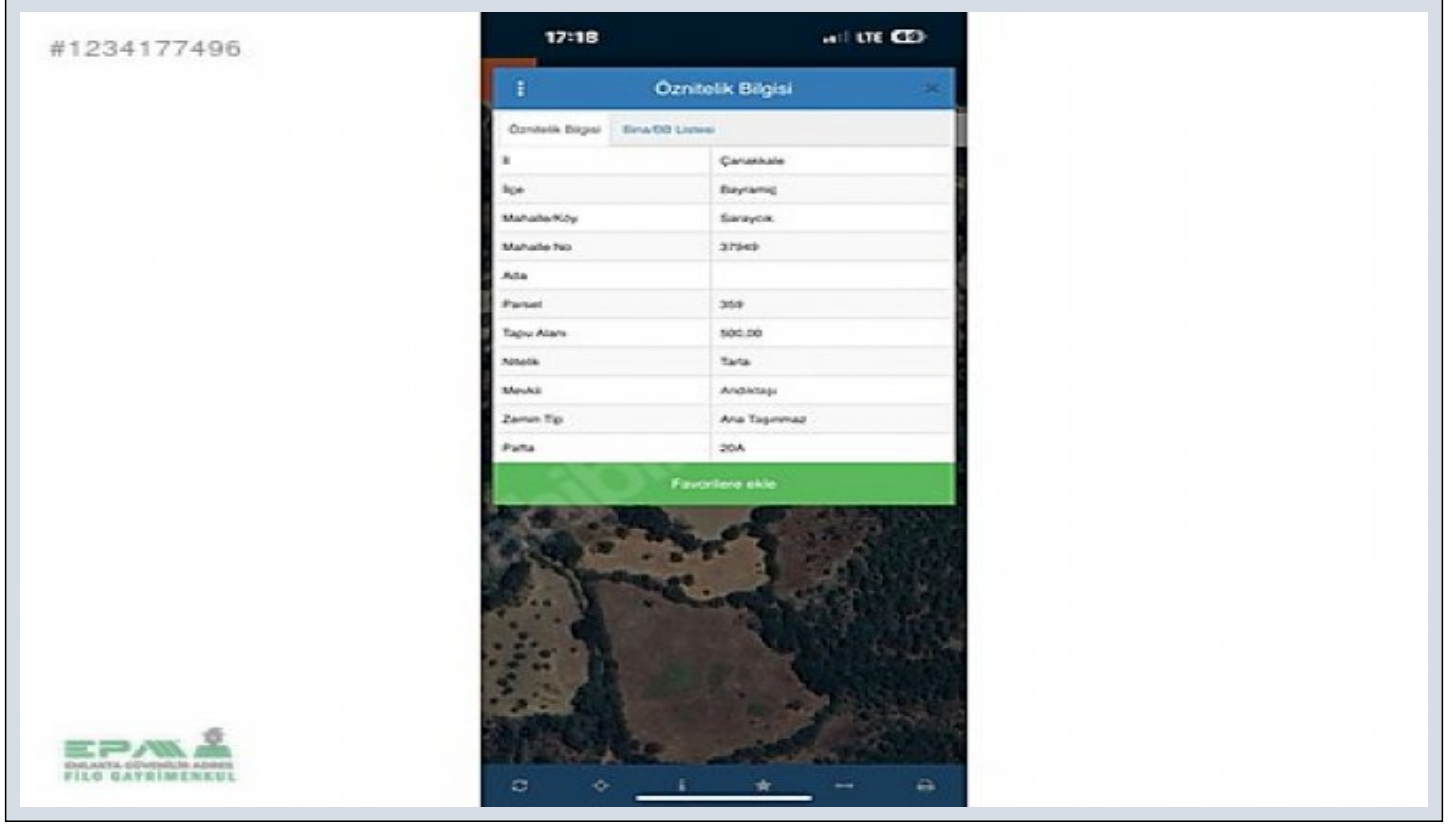

## ÇANAKKALE BAYRAMIÇ SARAYKÖYDE SATILIK 500 M2 DOĞA MANZARALI Çanakkale / Bayramiç

Продажа - Поле 750,000 TL | 500 m2 Çanakkale / Bayramiç

: Да  
 Площадь застройки (фундамент) : 0  
 Пр. :  
 Taks :  
 Gabari :  
 ТаПУ (Св-во о праве собственности) : Земельные участки  
 Title Deed - Area No :  
 Title Deed - Parcel No : 359