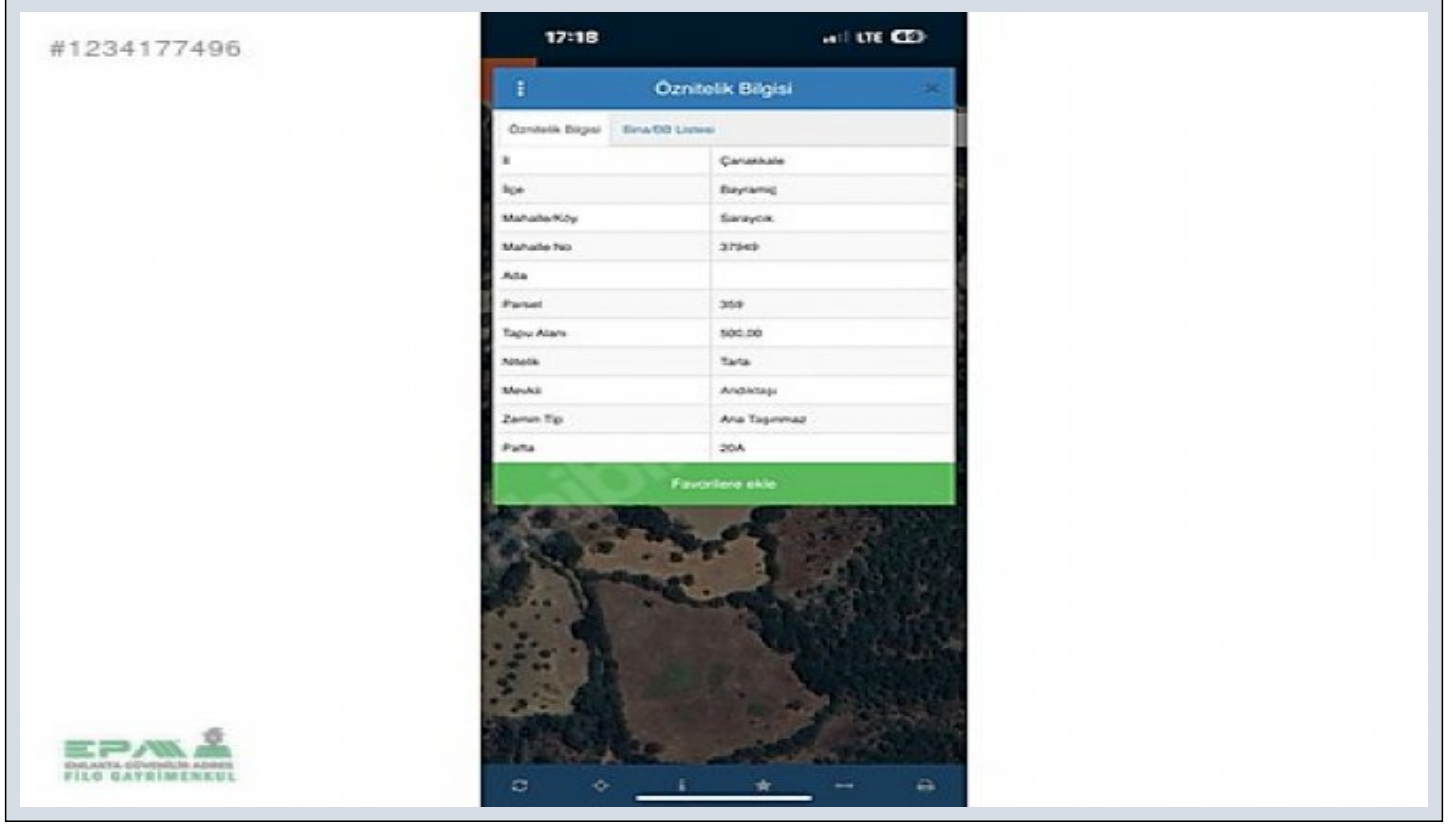

ÇANAKKALE BAYRAMIÇ SARAYKÖYDE SATILIK 500 M2 DOĞA MANZARALI Çanakkale / Bayramiç

Продажа - Поле 750,000 TL | 500 m2 Çanakkale / Bayramiç

: Да
 Площадь застройки (фундамент) : 0
 Пр. :
 Taks :
 Gabari :
 Тапуг ТАПУ (Св-во о праве собственности) : Земельные участки
 Title Deed - Area No :
 Title Deed - Parcel No : 359