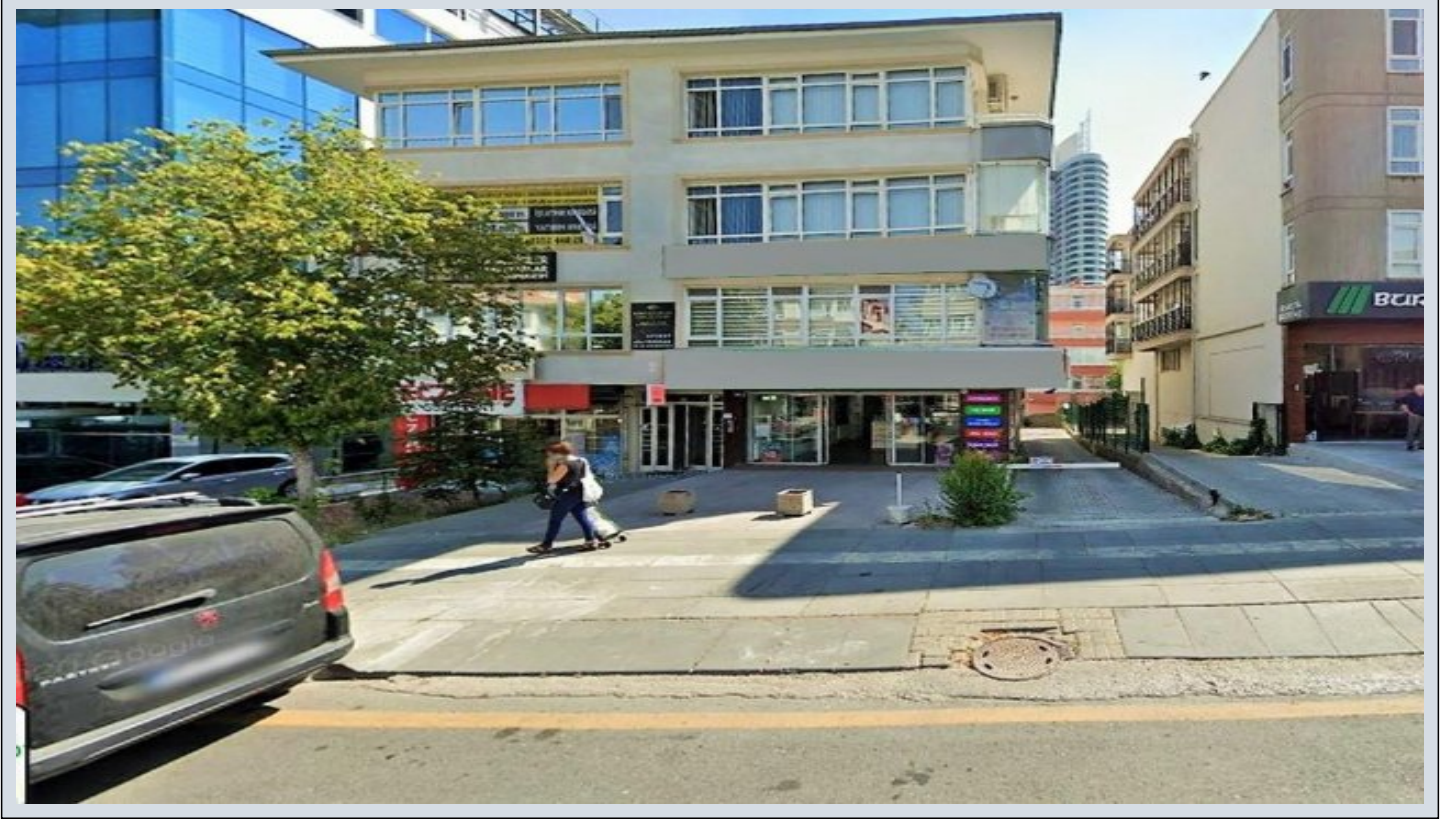

Çankaya Hoşdere Caddesinde, Açık Otoparklı, Geniş Ofis, BOŞ Ankara / Çankaya

Аренда - Офис 52,000 TL | 200 m2 Ankara / Çankaya

Комната : 5
Статус объекта : Вторичное
Статус использования : Пустой(ая)
Этаж : 3
Отопление : Бойлер
Отопление (тип) : Природный газ
Год постройки : 1986
ежемес.платежи за обслуживание) : 400 TL
Title Deed - Area No : 6898
Title Deed - Parcel No : 12

*- 4+1`den 3+1`e çevrilmiş, *- Geniş ofis *- 200 m2 *- 3 Katlı binada 3.katta *- Kombili ısıtma sistemi *- Elektronik bariyerli açık otoparklı *- Sınav Dershanesi, Ayrancı Anadolu Lisesi yakını *- Kampüs koleji karşısı *- Hoşdere Caddesi üzerinde *- Toplu ulaşım güzergahında *- Özel hastane yanı Not: Firmamız Yer Gösterme Belgesi imzalatmak suretiyle hizmet vermektedir. Bu ilan Emlak Asistanım CRM Programı tarafından otomatik entegre edilmiştir.*