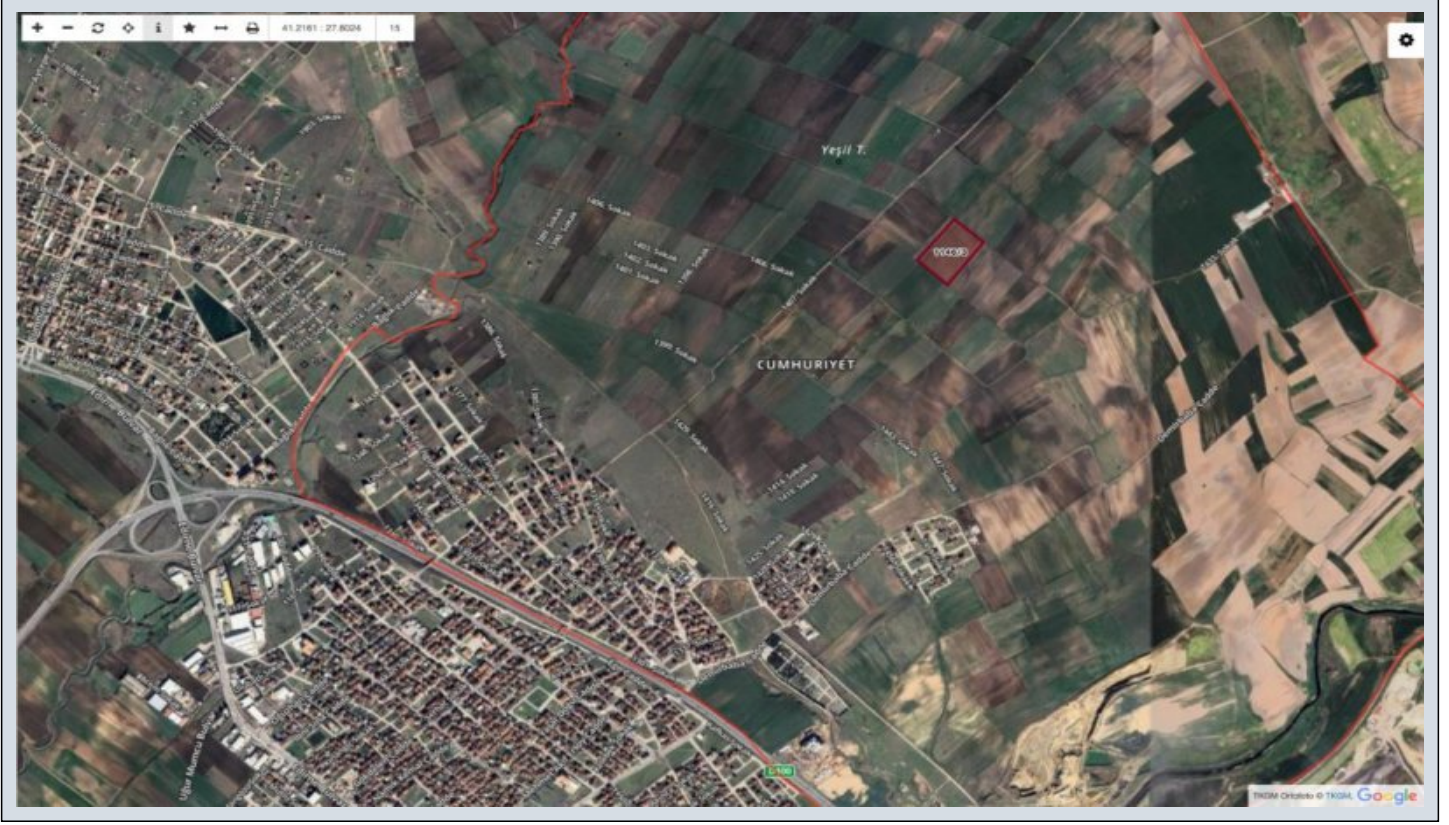

TEKİRDAĞ ERGENE YENİ DEVLET HASTANESİ YAKINI 31.625 m2 TARLA ! Tekirdağ / -

Продажа - Поле 35,000,000 TL | 31,625 m2 Tekirdağ / -

Возможен обмен : Да

: Да

Площадь застройки (фундамент) : 0

Пр. :

Taks :

Gabari :

Çorlu / -

, Tekirdağ

İlan No:f-1065432-152 Ref.No:632350

- * Расположение : С видом на природу, Вид на город,
- * Инфраструктура : Земельные участки, Автотрасса открыта,

Tekirdağ / Ergene / Cumhuriyet – Satılık 31.625,26 m²; Tarla EPA Filo Gayrimenkul Taşınmaz Ticareti Yetki Belge No: 5901117 Tek Yetkili Emlak Danışmanı: Yiğitcan Serdaroğlu – 0 555 035 59 59 Ergene bölgesinde, hızla değer kazanan bir lokasyonda yer alan 31.625,26 m²; yüzölçümüne sahip tarla satışa sunulmuştur. Taşınmazın kadastral yolu mevcut olup, ana yola yalnızca 200 metre mesafededir. Konum ve Ulaşım Bilgileri Çorlu Çevre Yolu ve Yeni Ergene Devlet Hastanesi’ne: 2 km Velimeşe Organize Sanayi Bölgesi’ne: 3 km Çorlu Merkez’e: 4 km Avrupa Otoyolu (TEM)’na: 5 km Avrupa Serbest Bölgesi’ne: 5,2 km Mülkiyet Bilgileri Tüm hissedarlar satışa onay vermiş olup, alıcı tek tapu sahibi olacaktır. Satış işlemi hemen gerçekleştirilebilir. Öne Çıkan Özellikler Ulaşım arterlerine ve sanayi bölgelerine yakınlığı Gelişen lokasyonu ile yüksek yatırım potansiyeli Ergene bölgesinde geleceğe değer kazandıran yatırımlar arasında yer almak isteyenler için ideal bir fırsattır. Detaylı bilgi ve randevu için, EPA Filo Gayrimenkul Emlakta Güvenilir Adres.. Taşınmaz Ticareti Yetki Belge No: 5901117 Tek Yetkili Emlak Danışmanı: Yiğitcan Serdaroğlu – 0 555 035 59 59 Bu ilan Emlak Asistanım CRM Programı tarafından otomatik entegre edilmiştir.*