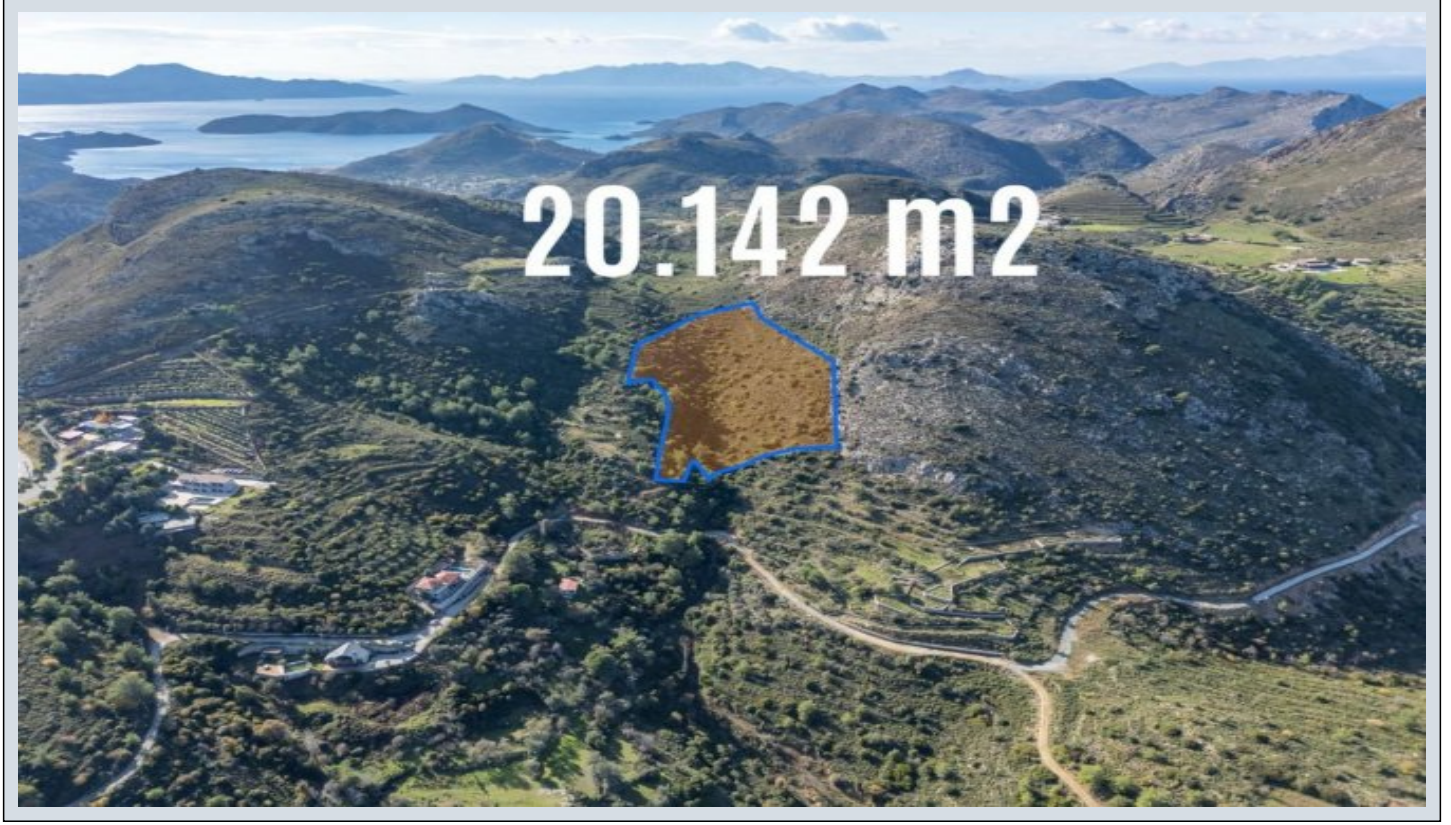

Marmaris Selimiyede Deniz Manzaralı 20.142 m2 Satılık Arazi Muğla / Marmaris

Продажа - Поле 115,000,000 TL | 20,142 m2 Muğla / Marmaris

: Да
Площадь застройки (фундамент) : 0
Пр. :
Taks :
Gabari :
Стоимость за кв.м. : 0 TL
ус ТАПУ (Св-во о праве собственности) : Земельные участки
Title Deed - Area No :
Title Deed - Parcel No :

İlan No:f-1082904-109 Ref.No:638549

Marmaris`in saklı cenneti Selimiye`de Yerli ve yabancı turistlerin uğrak noktasında Satılık 20.142 m2 arazi.
Randevu ve sunum / 0532 375 25 63 Taşınmaz Ticareti Yetki Belge No : 4800059 Bu ilan Emlak Asistanım CRM Programı tarafından otomatik entegre edilmiştir.*