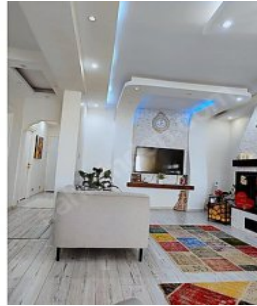

EPA

#1294913278