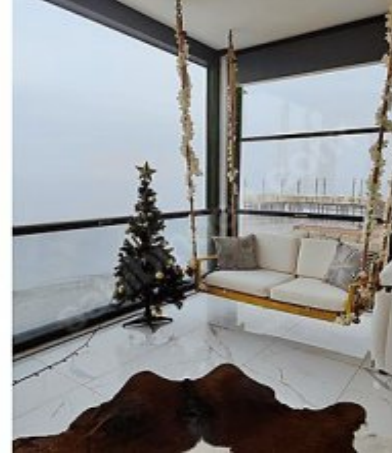

#1294913278