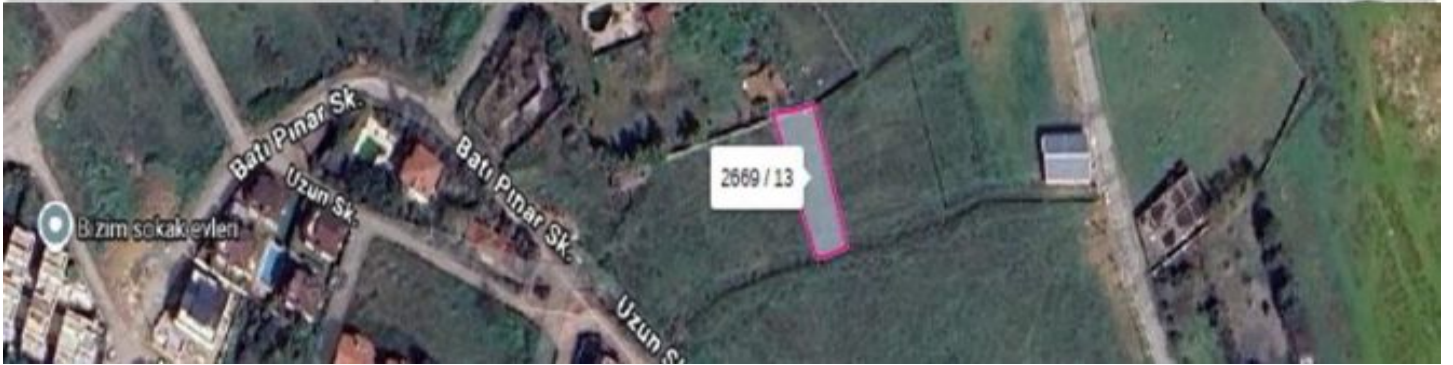

İlan No:f-812907-2033 Ref.No:648435

**KOCAELİ/DARICA
PİRİ REİS MAH**

Arazi Tipi : TARLA 405m² Tek TAPU

Ada : 2669

Parsel : 13

Öznitelik Bilgisi	
Öznitelik Bilgisi	Bina/BS Listesi
B	Kocaeli
İlçe	Darica
Mahalle/Köy	Pirelli
Mahalle No	295636
Ada	2669
Parsel	13
Tapu Alanı	404,94
Nispetik	Tarha
Mevki	Goldere
Zemin Tipi	Ana Taşınmaz
Pafta	G22-B-23-A-4-B

Favorilere ekle