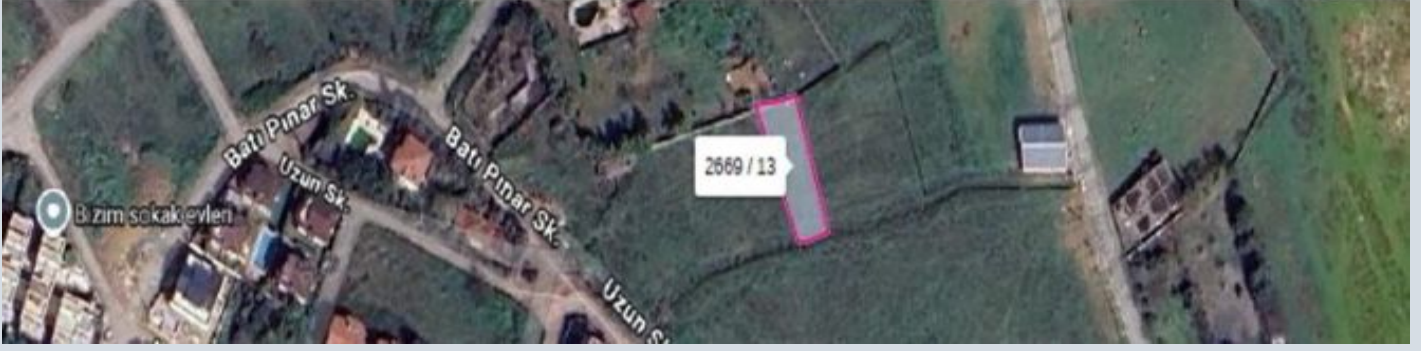

Darıca Piri Reiste Yatırımlık & Deniz Yakın 404.94 m2 Parsel Kocaeli / Darıca

Продажа - Поле 7,370,000 TL | 404 m2 Kocaeli / Darıca

**KOCAELİ/DARICA
PİRİ REİS MAH****Arazi Tipi : TARLA 405m² Tek TAPU****Ada : 2669****Parsel : 13**

Faks 90 312-4427600

Hoşdere Cad. No:179/4

Çankaya / Ayrancı

, Ankara

* Расположение : Рядом общественный транспорт,

2669 ada; 13 parsel 404.94 m2 □Müstakil tapu □Parsel, konut imarı onaylanma aşamasındadır. Onay sonrası yapılaşma koşulları şu şekildedir: □İmar Durumu: Konut İmarı (Onay Aşamasında) □Emsal: 0.20 □Bina Yüksekliği (H): 6.50 Metre (2 Katlı Villa Yapımına Uygun) □Parselasyon: Her bir parsel net 500 m²; olacak şekilde planlanmıştır. Lokasyon Özellikleri: □İstanbul`a yaklaşık 45 km mesafede □Kocaeli Bağdat Caddesi paralelinde □Bölge genel olarak yazlık konutlar, lüks villalar ve dinlenme tesisleri bulunmaktadır. □Hem Marmara Denizi kıyısına hem de bölgedeki sosyal donatılara yakın □Bayramoğlu sahiline, Ada Plajı`na ve Balyanoz Koyu`na yürüme mesafesindedir. □Yakın çevrede İMKB Darıca Ticaret Meslek Lisesi gibi eğitim kurumları bulunmaktadır. □Darıca Millet Bahçesi, Şehit Cevher Dudayev Parkı ve Balyanoz Koyu Sahil Parkı gibi geniş yeşil alanlarına yakın Bu ilan Emlak Asistanım CRM Programı tarafından otomatik entegre edilmiştir.*

İlan No:f-812907-2033 Ref.No:648435

**KOCAELİ/DARICA
PİRİ REİS MAH****Arazi Tipi : TARLA 405m² Tek TAPU****Ada : 2669****Parsel : 13**

Öznitelik Bilgisi	
Öznitelik Bilgisi	Bina/BS Listesi
B	Kocaeli
İlçe	Darica
Mahalle/Köy	Pirelli
Mahalle No	295636
Ada	2669
Parsel	13
Tapu Alanı	404,94
Nispet	Tarla
Mevki	Goldere
Zemin Tipi	Ana Taşınmaz
Pafta	G22-B-23-A-4-B