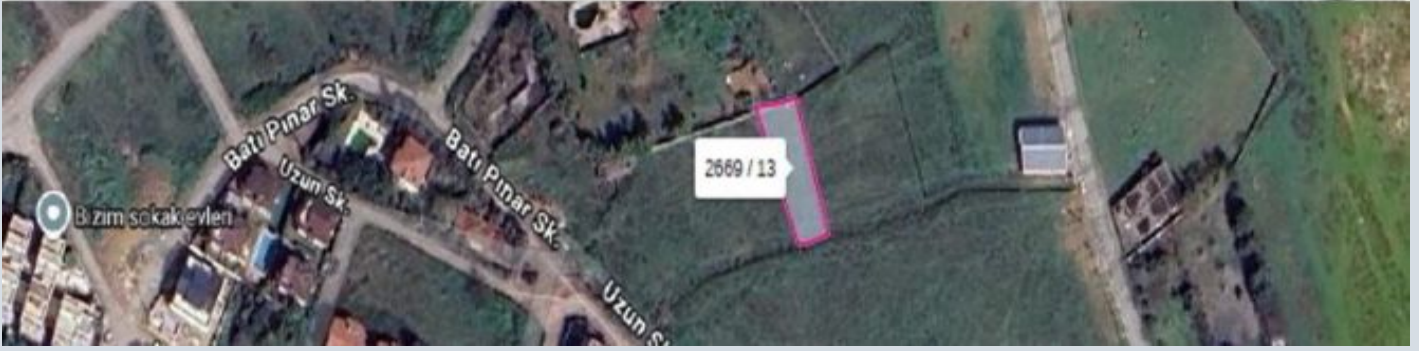

Darıca Piri Reiste Yatırımlık & Deniz Yakın 404.94 m2 Parsel Kocaeli / Darıca

Продажа - Поле 7,370,000 TL | 404 m2 Kocaeli / Darıca

**KOCAELİ/DARICA
PİRİ REİS MAH****Arazi Tipi : TARLA 405m² Tek TAPU****Ada : 2669****Parsel : 13**

Faks 90 312-4427600

Hoşdere Cad. No:179/4

Çankaya / Ayrancı

, Ankara

İlan No:f-812907-2033 Ref.No:648435

* Расположение : Рядом общественный транспорт,

2669 ada; 13 parsel 404.94 m2 □Müstakil tapu □Parsel, konut imarı onaylanma aşamasındadır. Onay sonrası yapılaşma koşulları şu şekildedir: □İmar Durumu: Konut İmarı (Onay Aşamasında) □Emsal: 0.20 □Bina Yüksekliği (H): 6.50 Metre (2 Katlı Villa Yapımına Uygun) □Parselasyon: Her bir parsel net 500 m²; olacak şekilde planlanmıştır. Lokasyon Özellikleri: □İstanbul`a yaklaşık 45 km mesafede □Kocaeli Bağdat Caddesi paralelinde □Bölge genel olarak yazlık konutlar, lüks villalar ve dinlenme tesisleri bulunmaktadır. □Hem Marmara Denizi kıyısına hem de bölgedeki sosyal donatılara yakın □Bayramoğlu sahiline, Ada Plajı`na ve Balyanoz Koyu`na yürüme mesafesindedir. □Yakın çevrede İMKB Darıca Ticaret Meslek Lisesi gibi eğitim kurumları bulunmaktadır. □Darıca Millet Bahçesi, Şehit Cevher Dudayev Parkı ve Balyanoz Koyu Sahil Parkı gibi geniş yeşil alanlarına yakın Bu ilan Emlak Asistanım CRM Programı tarafından otomatik entegre edilmiştir.*

İlan No:f-812907-2033 Ref.No:648435

**KOCAELİ/DARICA
PİRİ REİS MAH****Arazi Tipi : TARLA 405m² Tek TAPU****Ada : 2669****Parsel : 13**

Öznitelik Bilgisi	
Öznitelik Bilgisi	Bina/BS Listesi
B	Kocaeli
İlçe	Darica
Mahalle/Köy	Pirelli
Mahalle No	295636
Ada	2669
Parsel	13
Tapu Alanı	404,94
Nispetik	Tarha
Mevki	Goldere
Zemin Tipi	Ana Taşınmaz
Pafta	G22-B-23-A-4-B