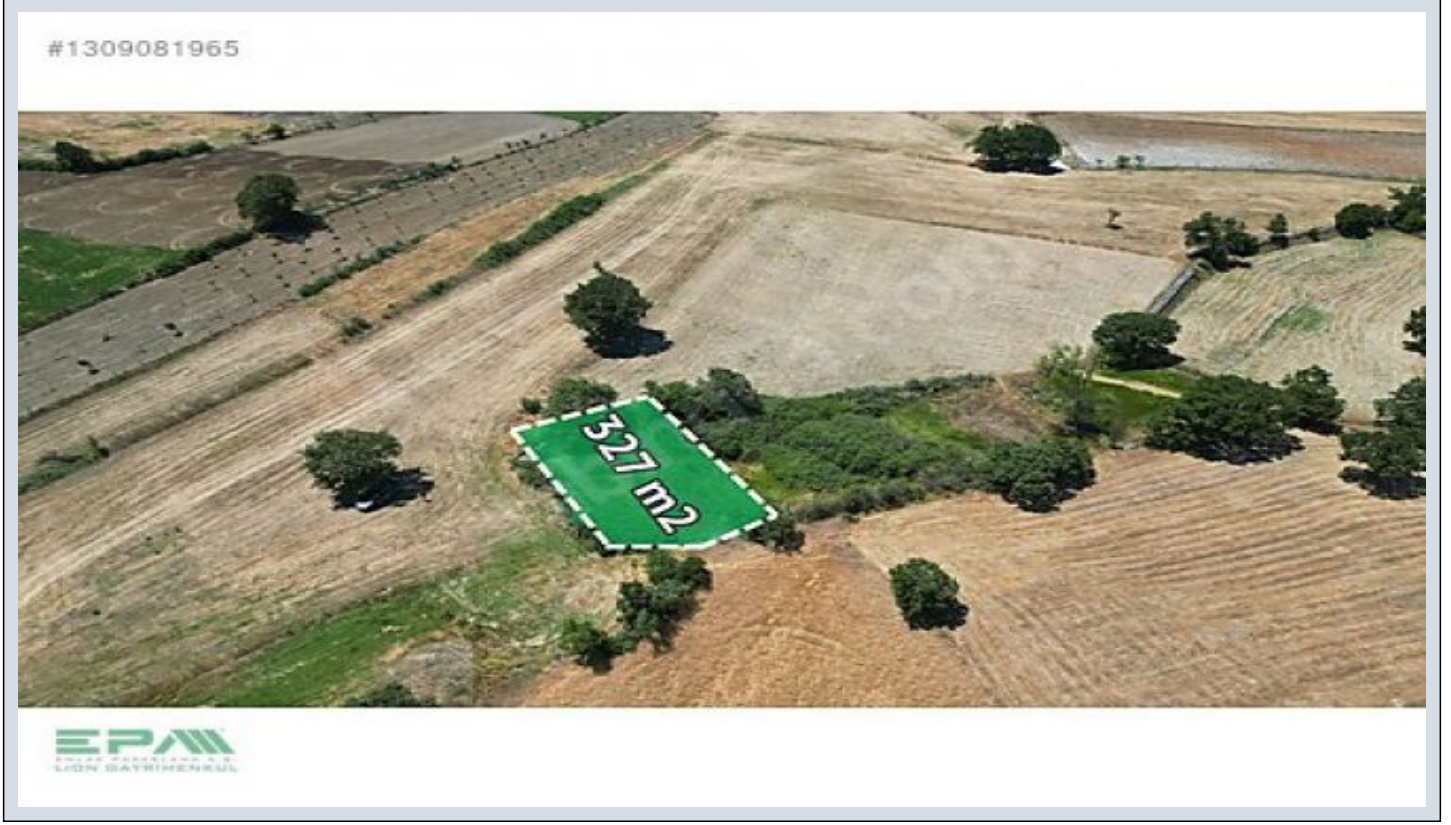

Savaştepe Bozalanda 327 m<sup>2</sup> Bahçe | Otoyola 2 km | Uygun Yatırım  
Balıkesir / Savaştepe

Продажа - Сад 335,000 TL | 327 m2 Balıkesir / Savaştepe

Площадь застройки (фундамент) : 0  
Пр. :  
Taks :  
Gabari :  
УС ТАПУ (Св-во о праве собственности) : Земельные участки  
Title Deed - Area No : 130  
Title Deed - Parcel No : 14

## EMLAK PAZARLAMA A.Ş

EPA LION GAYRİMENKUL `den TEK YETKİLİ RECEP OLGUN `dan

YATIRIMA UYGUN GELECEĞİ OLAN BÖLGELER İÇERİSİNDE Balıkesir Savaştepe Bozalan Mahallesi`nde bulunan 327 m<sup>2</sup>; bahçe nitelikli arsamız satışa sunulmuştur. Konum: Bozalan Mahallesi Alan: 327 m<sup>2</sup>; Lokasyon Avantajları: İstanbul &ndash; İzmir Otoyolu`na sadece 2 km uzaklıkta Bozalan Mahallesi`ne 500 metre Savaştepe merkeze 10 km İstanbul`a yaklaşık 300 km değil, bahçe vasfındadır. Bölgenin gelişime açık yapısı sayesinde yüksek değer artışı potansiyeline sahip olup yatırım için oldukça uygundur.