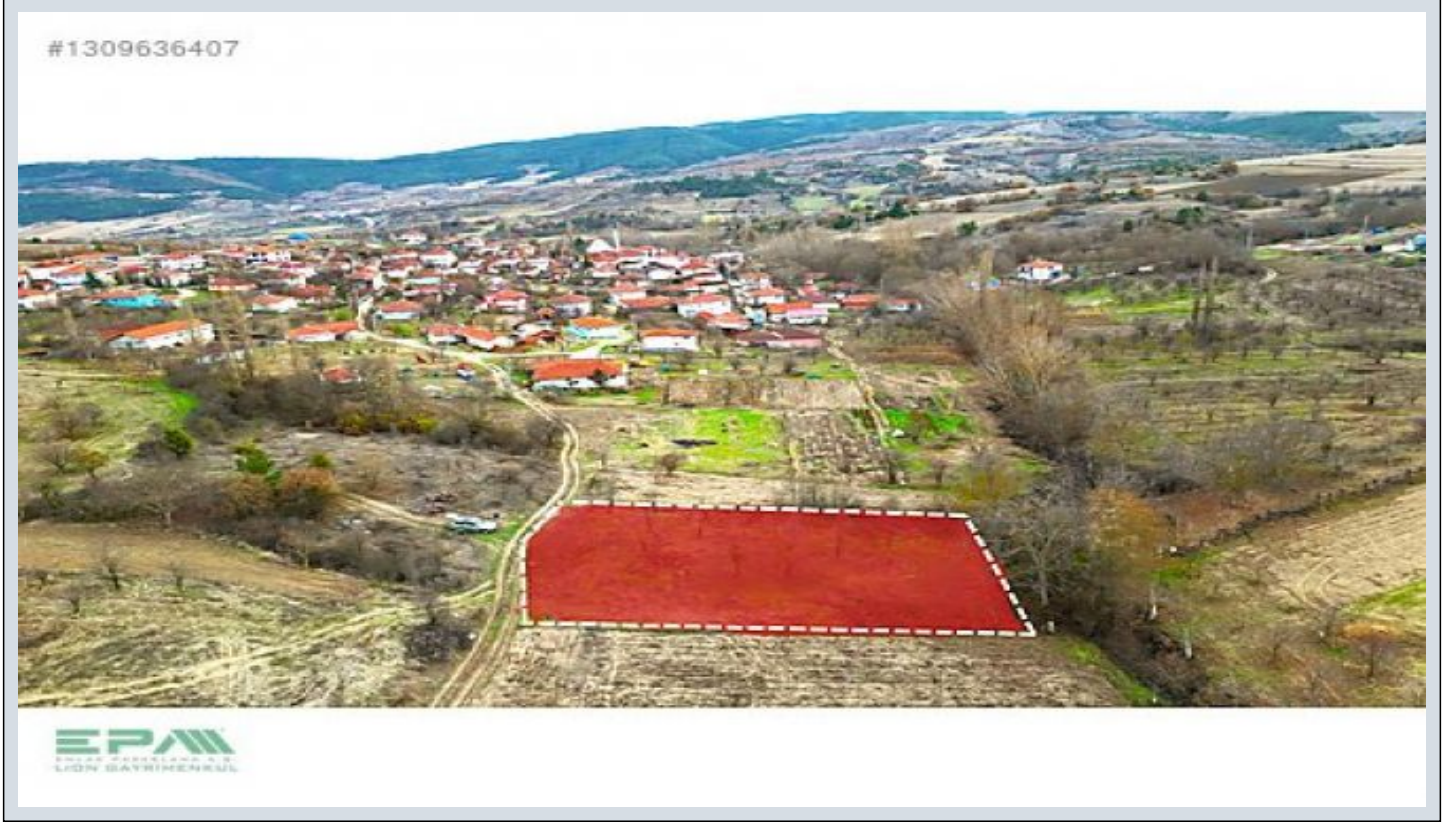

SAKARYA TARAKLI AKÇAPINAR KÖY İÇİ İMARLI YAPI YAPILABİLİR Sakarya / Taraklı

Продажа - Сад 2,250,000 TL | 1,329 m2 Sakarya / Taraklı

Площадь застройки (фундамент) : 0
Пр. :
Taks :
Gabari :
Участок ТАПУ (Св-во о праве собственности) : Земельные участки
Title Deed - Area No : 103
Title Deed - Parcel No : 50

- * Расположение : С видом на природу,
- * Инфраструктура : Земельные участки,

EMLAK PAZARLAMA A.Ş EPA LION GAYRİMENKUL RECEP OLGUN` dan SAKARYA TARAKLI AKÇAPINAR KÖY İÇİ İMARLI Arazinin içene kadar su çekilmiştir sadece abonelik yapılacaktır. Arazi yapı projesi yapılmış olup. Resmi süre dolmasından sebep proje otomatikman iptal oldu. Sağlık sebeplerinden dolayı yapı yapılamamıştır. Sağlık nedenlerinden dolayı satışa çıkarılmıştır. Kısmi araç takası olabilir. Unutmayın HIZLI OLAN KAZANIR.... DETAYLI BİLGİ İÇİN ARAYINIZ 0532 964 19 36 Bu ilan Emlak Asistanım CRM Programı tarafından otomatik entegre edilmiştir.*