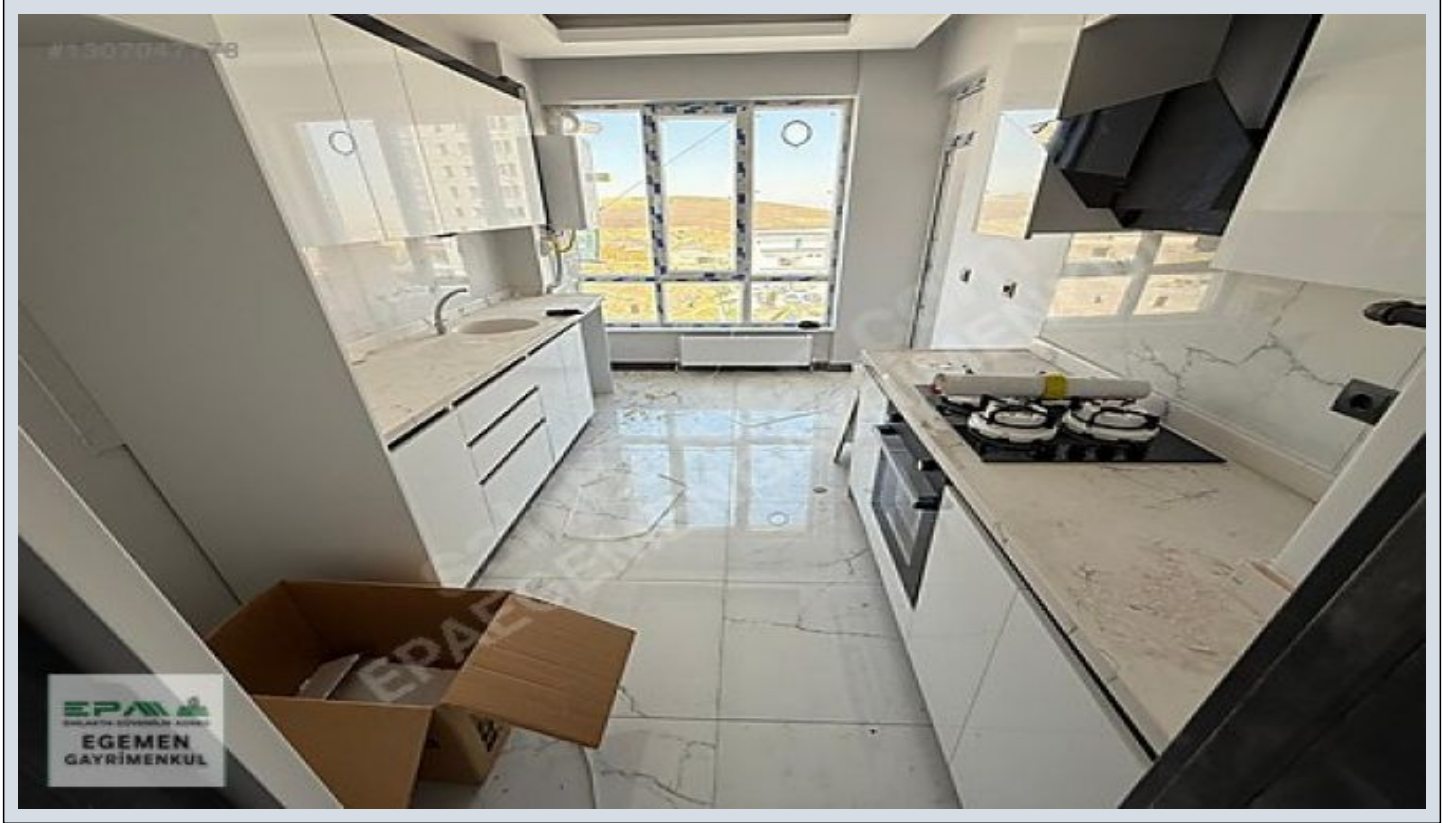

Yapracık Ardiç Towerda Kiralık 2+1 Daire Ankara / Etimesgut

Аренда - квартира 25,000 TL | 90 m2 Ankara / Etimesgut

Кол-во комнат : 2
Кол-во гостиных : 1
Кол-во ванных комнат : 2
Статус объекта : Новый(ая)
Статус использования : Пустой(ая)
Отопление : Бойлер
Отопление (тип) : Природный газ
Этаж : 2
Кол-во этажей в здании : 12
Год постройки : 2026
Аванс : 0 TL
Депозит : 0 TL
Направление/сторона : Восток
Юг
ежемесячн.платежи за обслуживание) : 1500 TL
ус ТАПУ (Св-во о праве собственности) : Св-во о праве собственности с кондоминимумом
Title Deed - Area No : 62828
Title Deed - Parcel No : 4

Mihraç KOÇ
Telefon 90 532-4680724
Сep Telefonu 90
532-4080724

EPA EGEMEN GAYRİMENKUL
Telefon 90 532-4680724
Сep Telefonu 90
532-4680724
Faks 90 532-4680724
Atayurt Mah. Evliya Çelebi
Caddesi, Cadde Yunus AVM
NO:23/20
Etimesgut / Eryaman
, Ankara