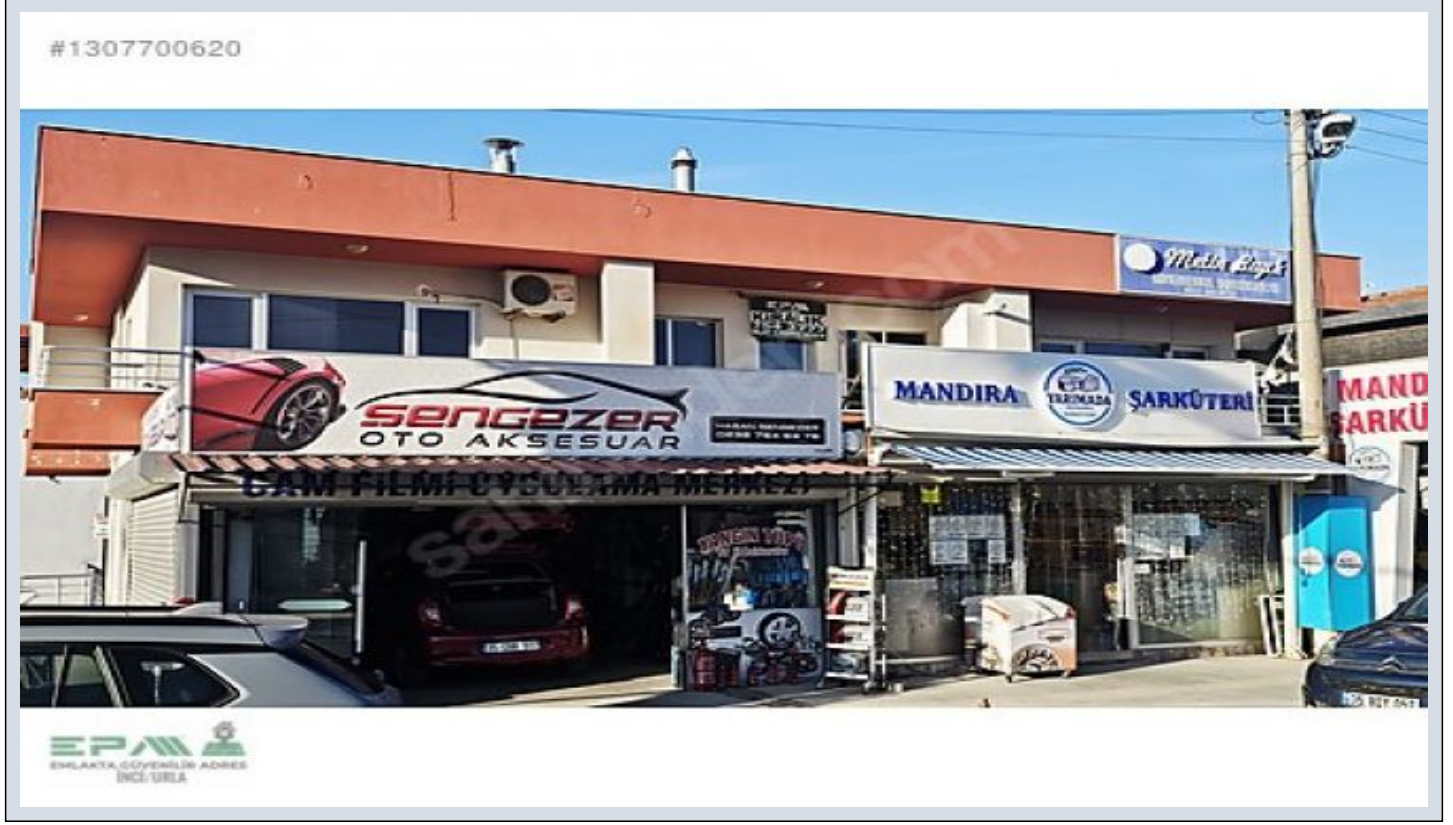

Urla Ana Cadde Üzeri Kiralık Ofis Izmir / Urla

Аренда - Офис 35,000 TL | 40 m2 Izmir / Urla

Комната : 2

Тип объекта : Квартира

Статус объекта : Вторичное

Статус использования : Пустой(ая)

Этаж : 1

Отопление : Бойлер

* Интерьер : Стальная дверь,

Urla Erdoğan Ker Caddesi üzerinde konumlanan bu 1+1 işyeri, 35 m² kullanım alanı ve 1. kat konumu ile hem ulaşılabilirlik hem de prestij açısından ideal bir seçenektir. Cadde üzerindeki yoğun yaya ve araç trafiği, işletmenize maksimum görünürlük sağlarken; yüksek tabela değeri sayesinde marka bilinirliğinizi kısa sürede güçlendirme imkancını sunar. 2 katlı butik binada yer alan bu işyeri, sade mimarisiyle özellikle Urla'nın ruhuna uygun; tasarım odaklı markalar, danışmanlık ofisleri, sanat galerileri veya özel hizmet konseptleri için mükemmel bir altyapı sunmaktadır. Urla'nın her geçen gün gelişen yapısı, nitelikli ziyaretçi profili ve sürdürülebilir ticari potansiyeli düşünüldüğünde; rahatlıkla kullanım amaçlı değerlendirebileceğiniz kaçırılmayacak bir fırsat. □ Prestijli lokasyon □ Yüksek görünürlük □ Güçlü ticari potansiyel □ Açık otopark avantajı bulunmaktadır. Detaylı bilgi ve yerinde sunum için bizimle iletişime geçebilirsiniz. NİLAY CİHAN EPA İNCİ/URLA Bu ilan Emlak Asistanım CRM Programı tarafından otomatik entegre edilmiştir.*