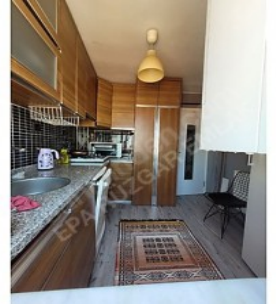

#1315701688