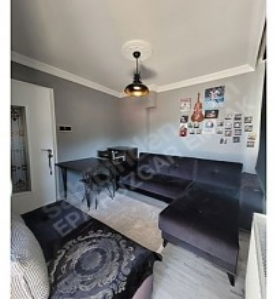

#1315701688