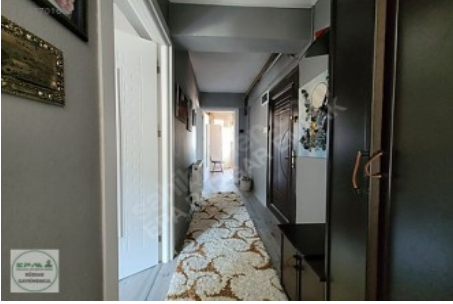

#1315701688