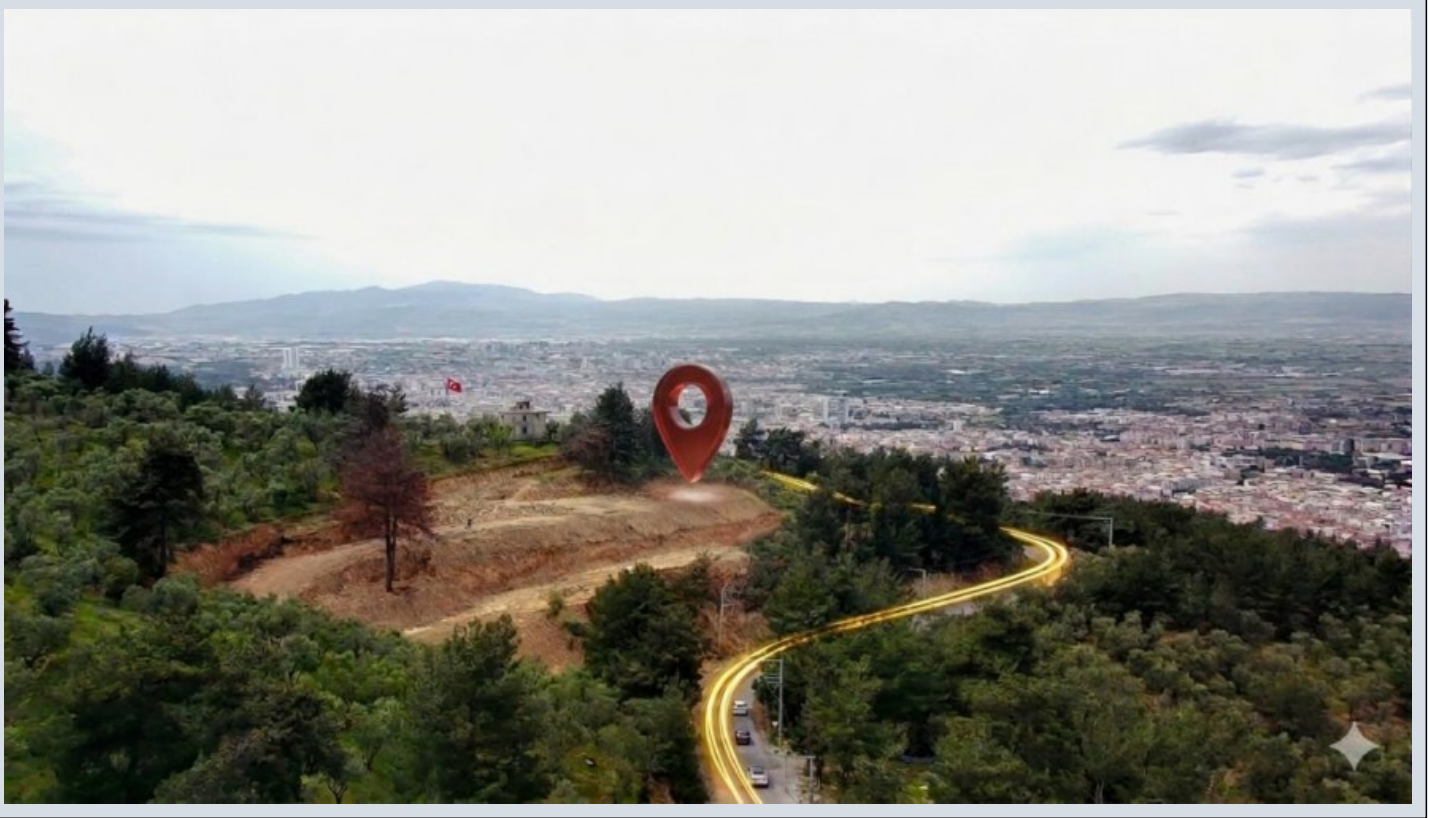

Manisa Spil Dağı Mevlevihane Mevkiinde Satılık 3.760m² Tarla Manisa / Yunusemre

Продажа - Поле 7,000,000 TL | 3,760 m² Manisa / Yunusemre

Площадь застройки (фундамент) : 0
Пр. :
Taks :
Gabari :
Стоимость за кв.м. : 0 TL
Уч. ТАПУ (Св-во о праве собственности) : Земельные участки
Title Deed - Area No : 148
Title Deed - Parcel No : 103

EPA RÜZGAR GAYRİMENKUL` den

!!

SPİL DAĞI YOLUNA CEPHELİ, ŞEHİR VE DOĞA MANZARALI SATILIK ZEYTİNLİ TARLA

!!

???? MANİSA / ŞEHZADELER / BAYINDIRLIK MAH. ??? Spil Dağı Yolu – Mevlevihane Mevkii □ 3.760 m²; Zeytinli Tarla □ İki Basamaklı Zemin Etüdü Yapılmış □ Spil Dağı Yoluna Cepheli □ Şehir ve Doğa Manzeralı □ Yatırım ve Hobi Amaçlı Kullanıma Uygun ??? Son yıllarda Spil Dağı etekleri, hobi bahçesi ve doğayla iç içe yaşam alanı arayanların en çok tercih ettiği bölgeler arasında yer almaktadır. Özellikle yaz aylarında Manisa`nın sıcak havasından uzaklaşıp serin bir ortamda vakit geçirmek isteyenler için eşsiz bir alternatif sunmaktadır. Doğanın huzurunu, temiz havayı ve etkileyici şehir manzarasını bir arada sunan bu özel tarla; hem bugünün keyfi hem de geleceğin yatırımı için kaçırılmayacak bir fırsattır. Not: Arazi, Tapu Kayıtlarında Uncubozköy Olarak Görüldüğü İçin Sistem Mahalleyi Otomatik Seçiyor.