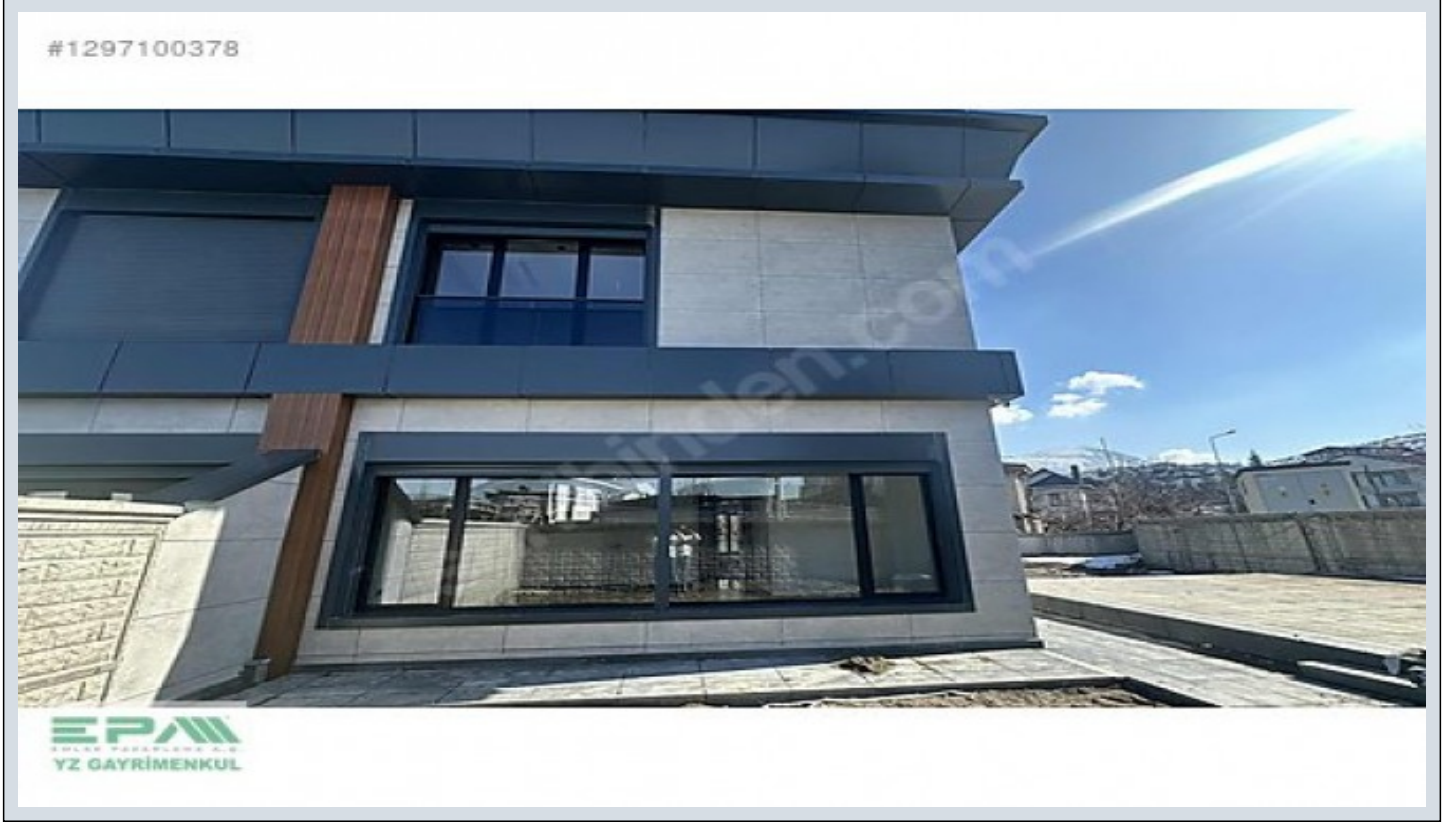

ERENKÖYDE 4+1 SIFIR KAÇIRILMAYACAK VİLLA Kayseri / Melikgazi

Продажа - Вилла 22,500,000 TL | 300 m2 Kayseri / Melikgazi

Кол-во комнат : 4
Кол-во гостиных : 1
Кол-во ванных комнат : 2
Статус объекта : Новый(ая)
Статус использования : Пустой(ая)
Отопление : Бойлер
Кол-во этажей в здании : 2
Год постройки : 2026
Аванс : 0 TL
Направление/сторона : Север

Harika lokasyonda merkezi konumda otobüs güzergahı ve anayolun hemen yanında ulaşım sorunu olmayan manzarasıyla ve özel mimari tasarımlarıyla dikkat çeken 500 metre bahçesi ayrıca 300 metre brüt kullanım alanıyla son derece güvenli mesken ve yapı kullanım izin belgesi tamamlanmış oturulabilir villamız satışta.