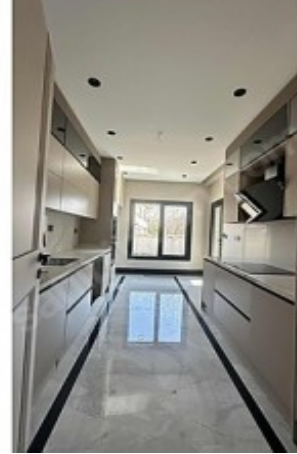

#1297100378