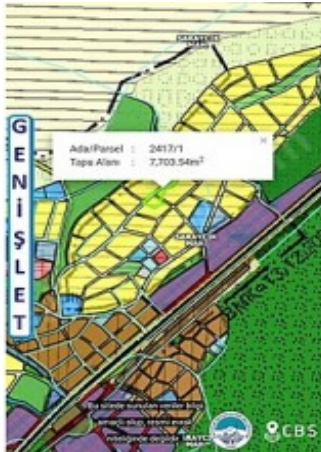

EPA
EMLAK GAYRİMENKUL A.Ş.
YZ GAYRİMENKUL

#1235097649