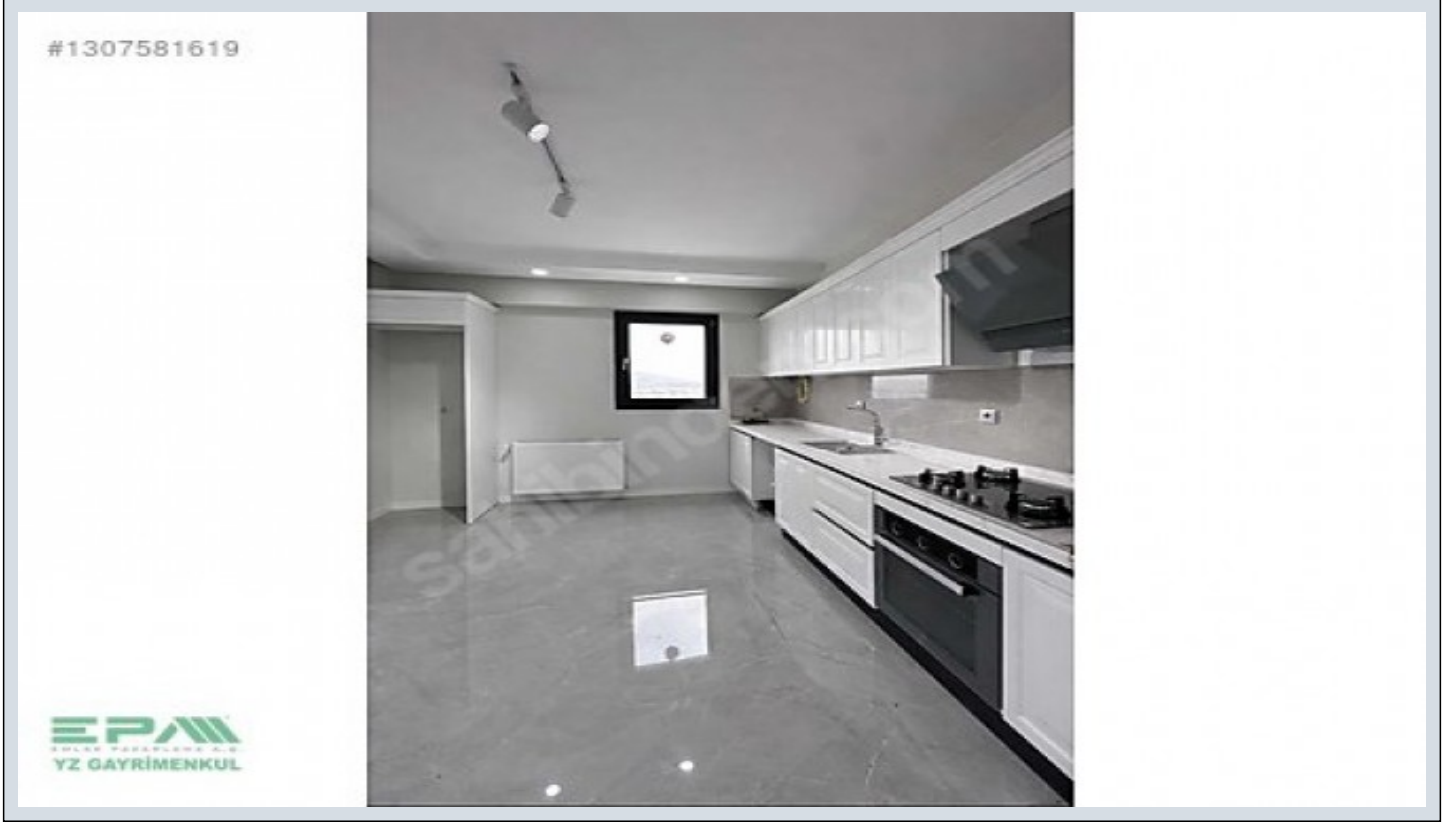

Anbarda Full Yapılı 3+1 Çift Balkon 15m² Hobi Bahçeli Kayseri / Melikgazi

Продажа - квартира 4,600,000 TL | 185 m2 Kayseri / Melikgazi

Кол-во комнат : 3
 Кол-во гостиных : 1
 Кол-во ванных комнат : 2
 Статус объекта : Новый(ая)
 Статус использования : Пустой(ая)
 Отопление : Центральное отопление (со счетчиком индивидуального потребления)
 Этаж : 7
 Кол-во этажей в здании : 8
 Год постройки : 2026
 Аванс : 0 TL
 Направление/сторона : Юг
 Запад
 Восток
 (ежемесяч.платежи за обслуживание) : 50 TL
 (Св-во о праве собственности) : Св-во о праве собственности с кондоминиумом
 рентный доход : 0
 Title Deed - Area No : 13883
 Title Deed - Parcel No : 1
 : Да
 Возможен обмен : Да

*

• Ankastre set hazır (fırın, ocak, davlumbaz takılı) • Şofben takılı ve kullanıma hazır □ • Modern ve şık mutfak tasarımı • 2 adet balkon ve her ikisi de cam balkon ile kapalı □ • Kullanıma hazır duşakabin yapılmış • Özel giyinme odası mevcut □ • Kaliteli malzeme ve işçilik • Sıfır – tertemiz – masrafsız □ HOBİ BAHÇESİ AVANTAJI • Her daireye ait yaklaşık 15 m²; özel hobi bahçesi □ • İster keyif alanı, ister küçük bir yeşil yaşam alanı oluşturma imkanı □ GENEL AVANTAJLAR • Hem oturma hem yatırım için kaçırılmayacak fırsat • Yapılı, eksiksiz ve direkt taşınmaya hazır • Geniş aileler için ideal planlama □ Bahçesi, kapalı çift balkonu ve full yapılı olmasıyla fark yaratan bir daire! Gören herkesin beğeneceği, içine sinerek oturulacak özel bir yaşam alanı. □ Detaylı bilgi ve yerinde görmek için hemen iletişime geçin! Bu ilan Emlak Asistanım CRM Programı tarafından otomatik entegre edilmiştir.*