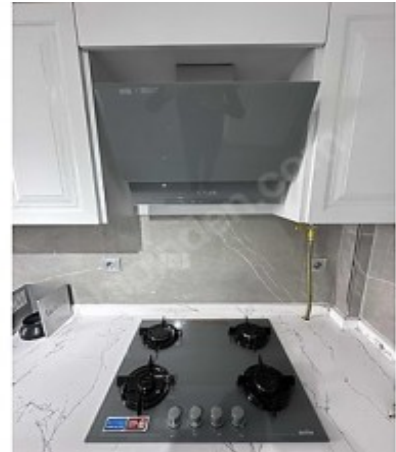

#1307581619